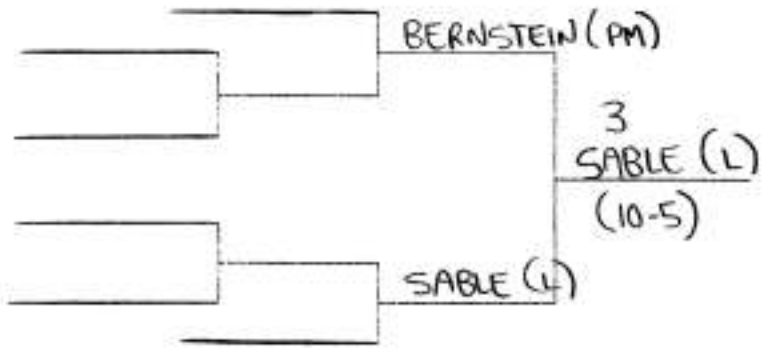

Consolations