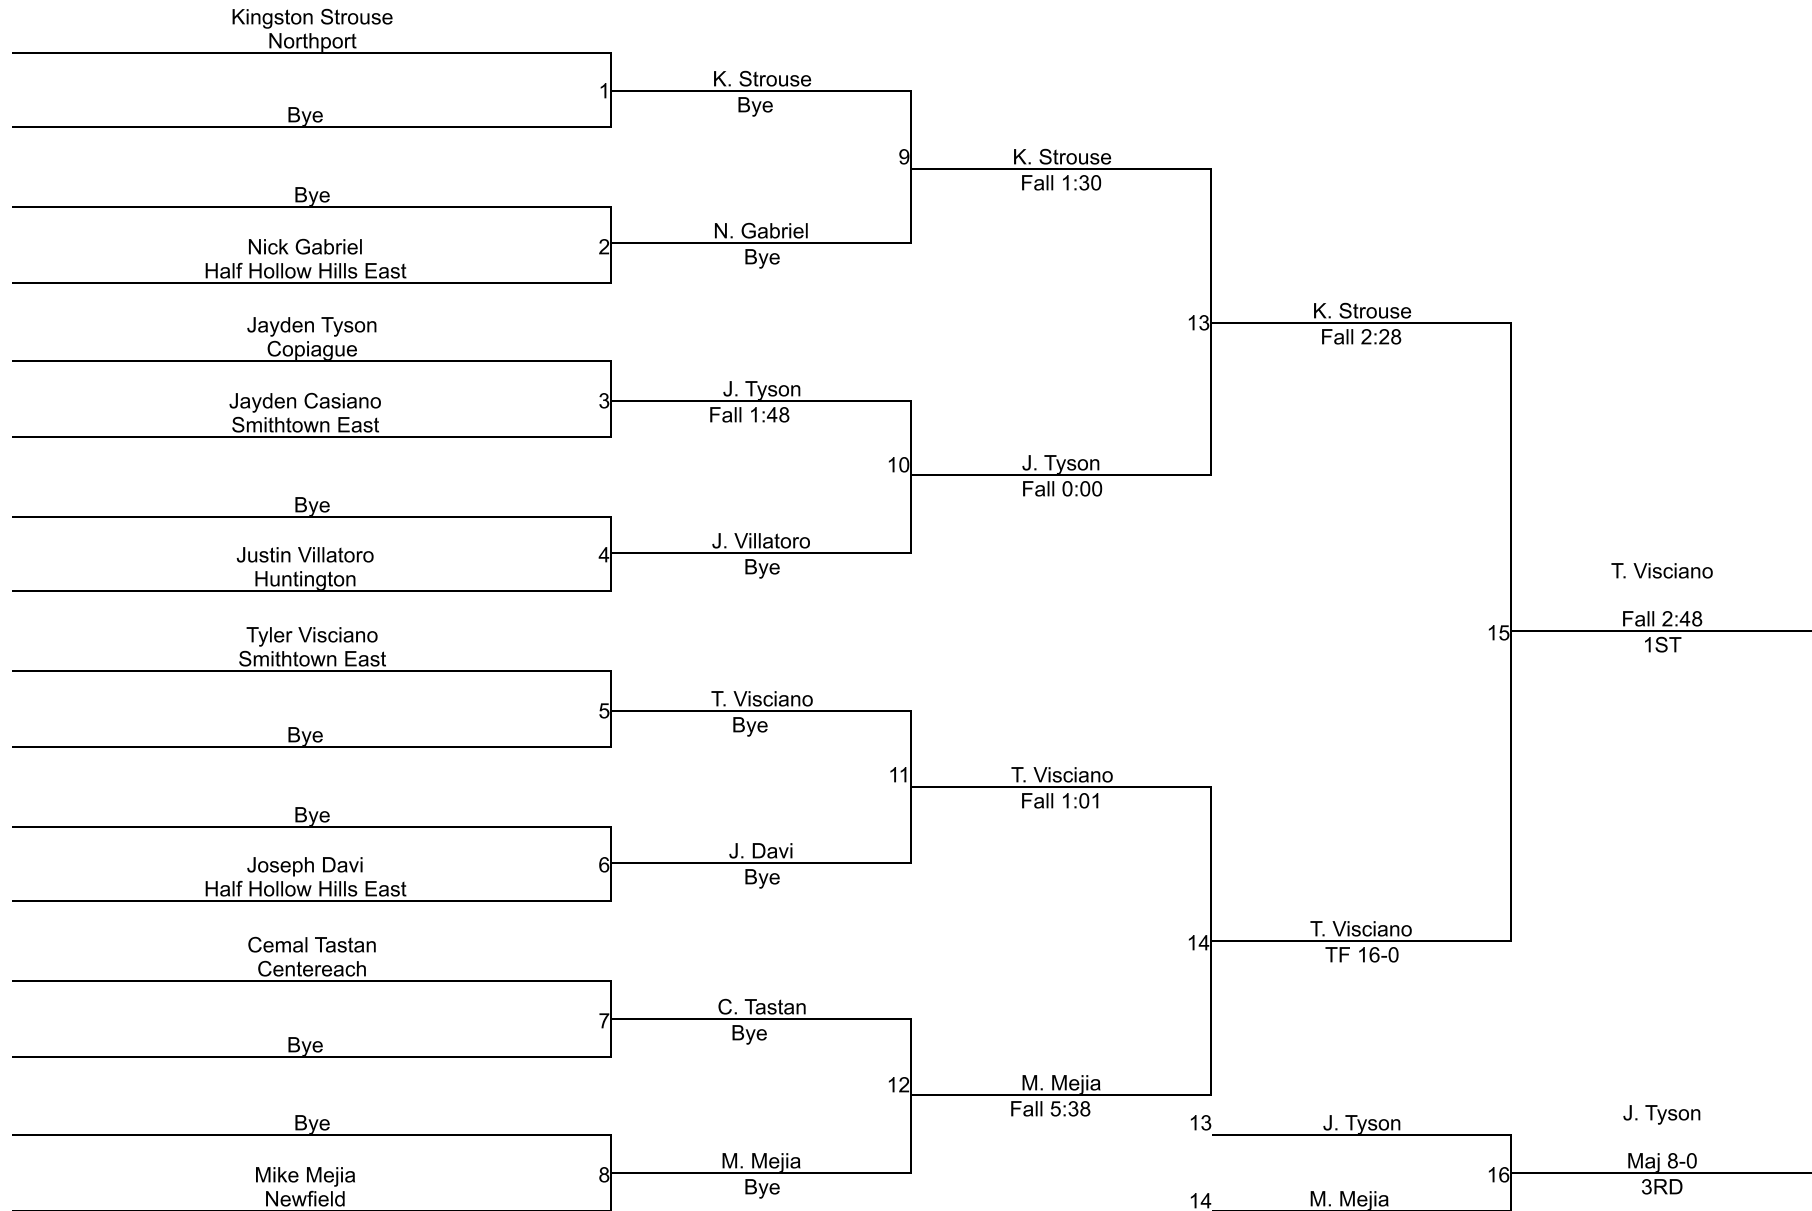

SECTION 11 D1 LEAGUE 3 QUALIFIER

Varsity 126