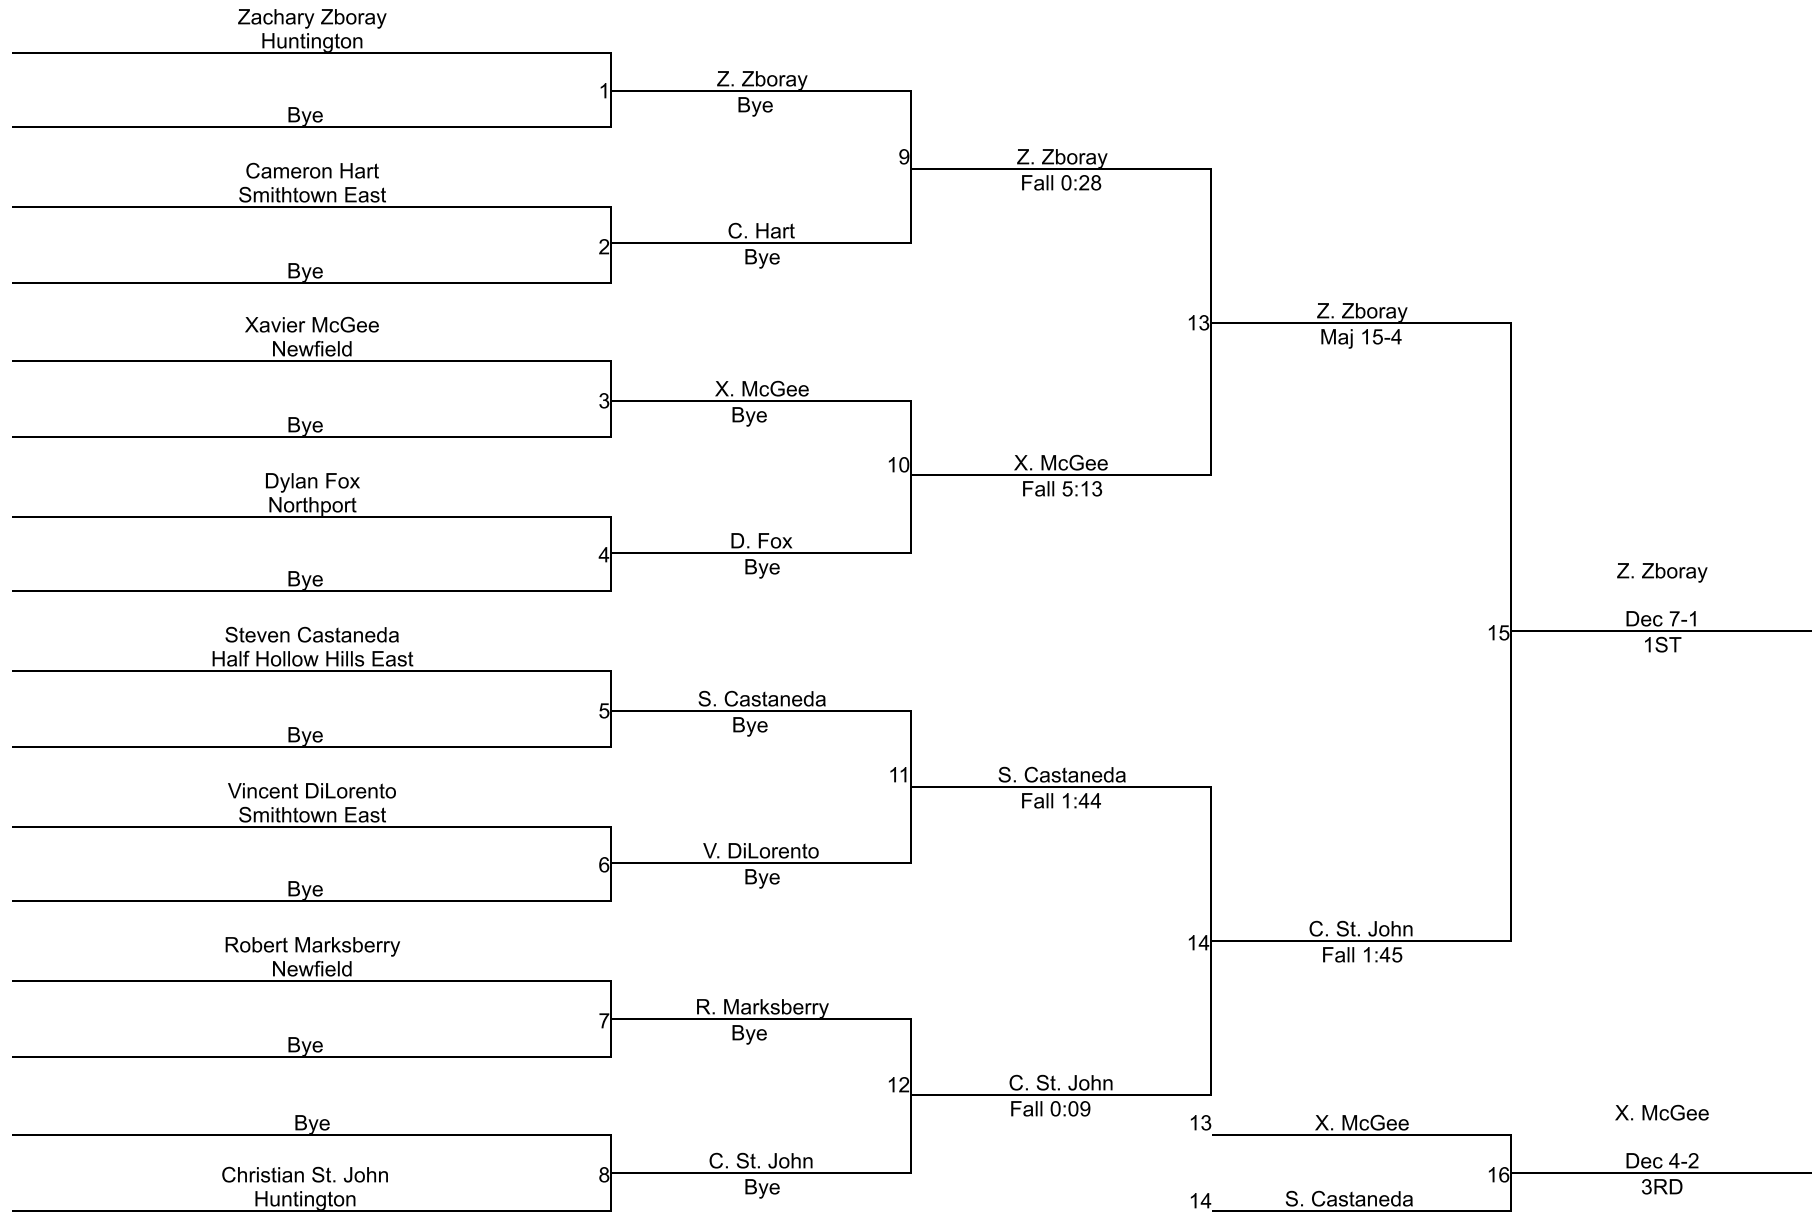

SECTION 11 D1 LEAGUE 3 QUALIFIER

Varsity 172