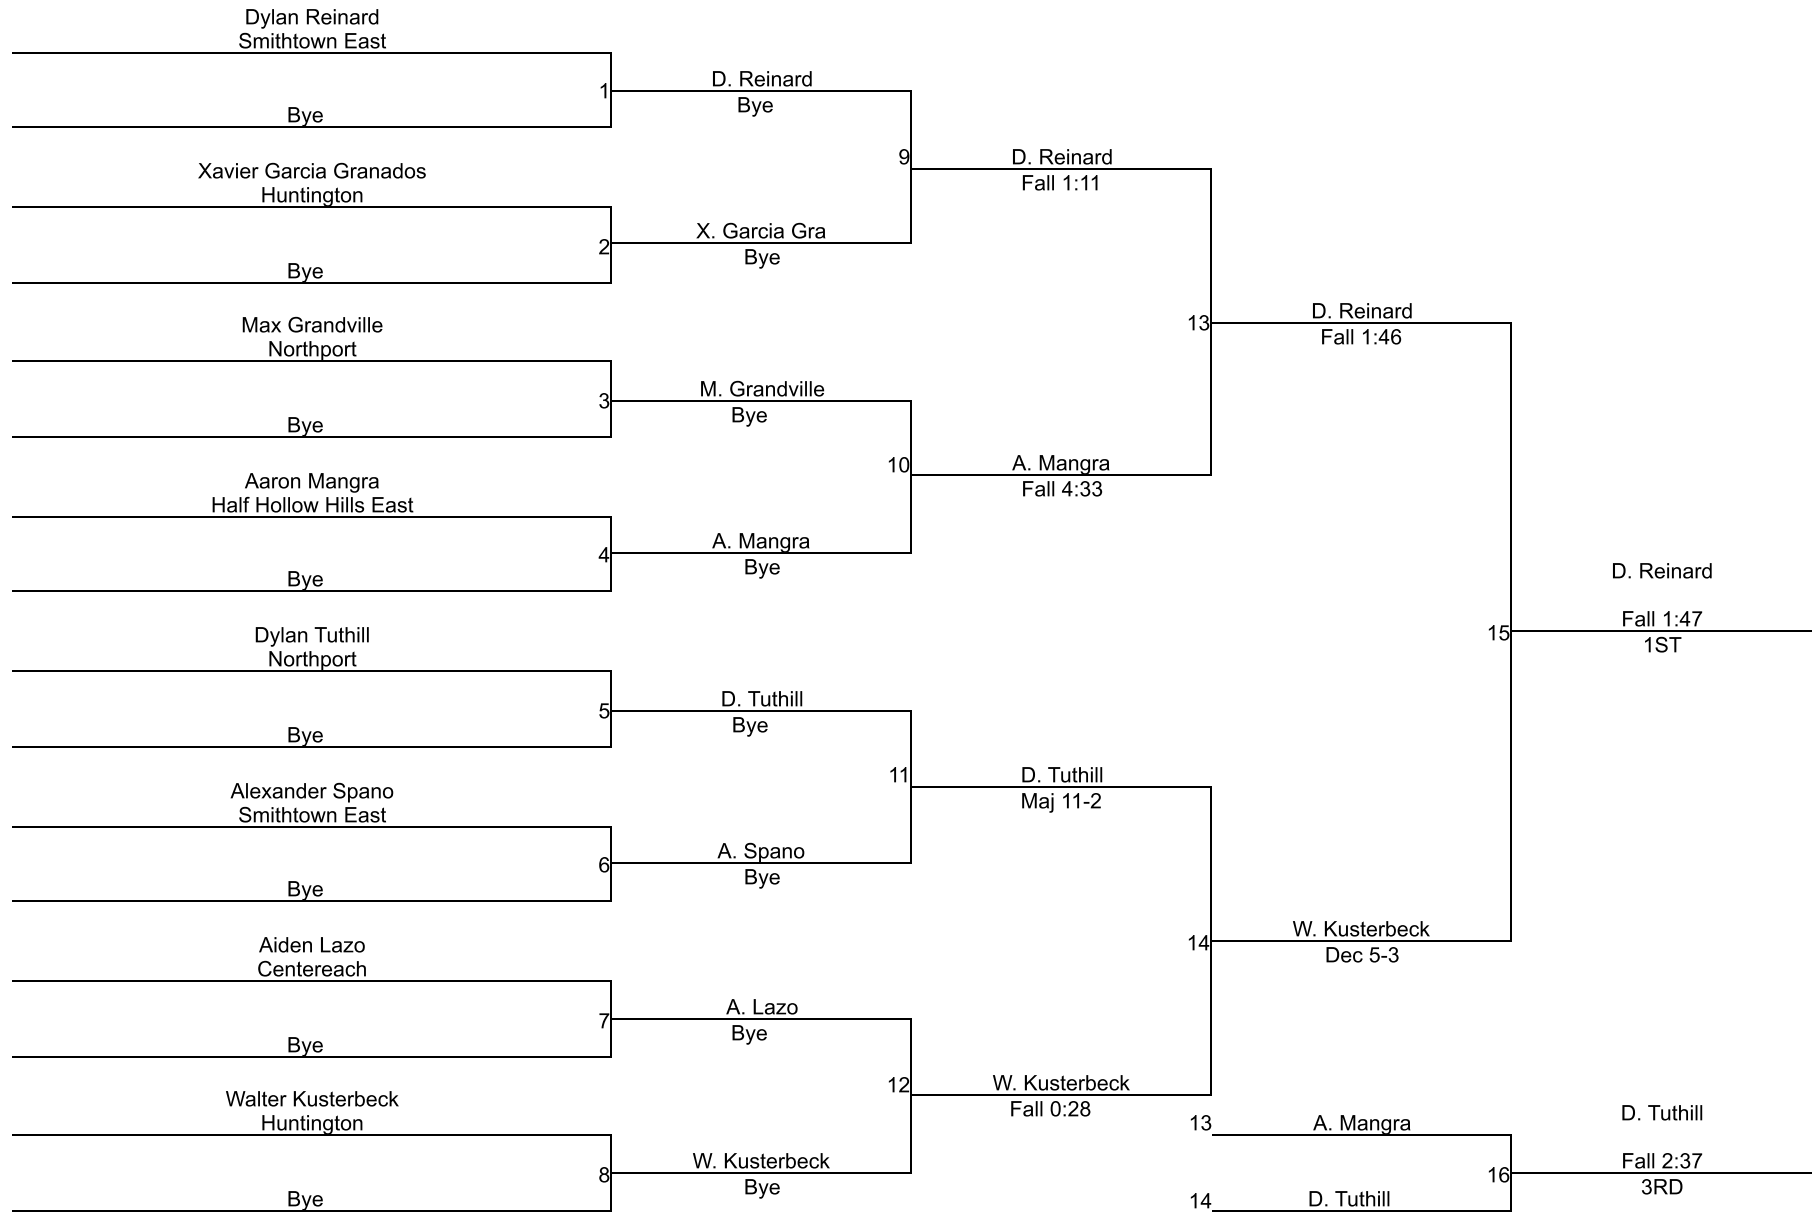

# SECTION 11 D1 LEAGUE 3 QUALIFIER

**Varsity 102**

# SECTION 11 D1 LEAGUE 3 QUALIFIER

**Varsity 110**