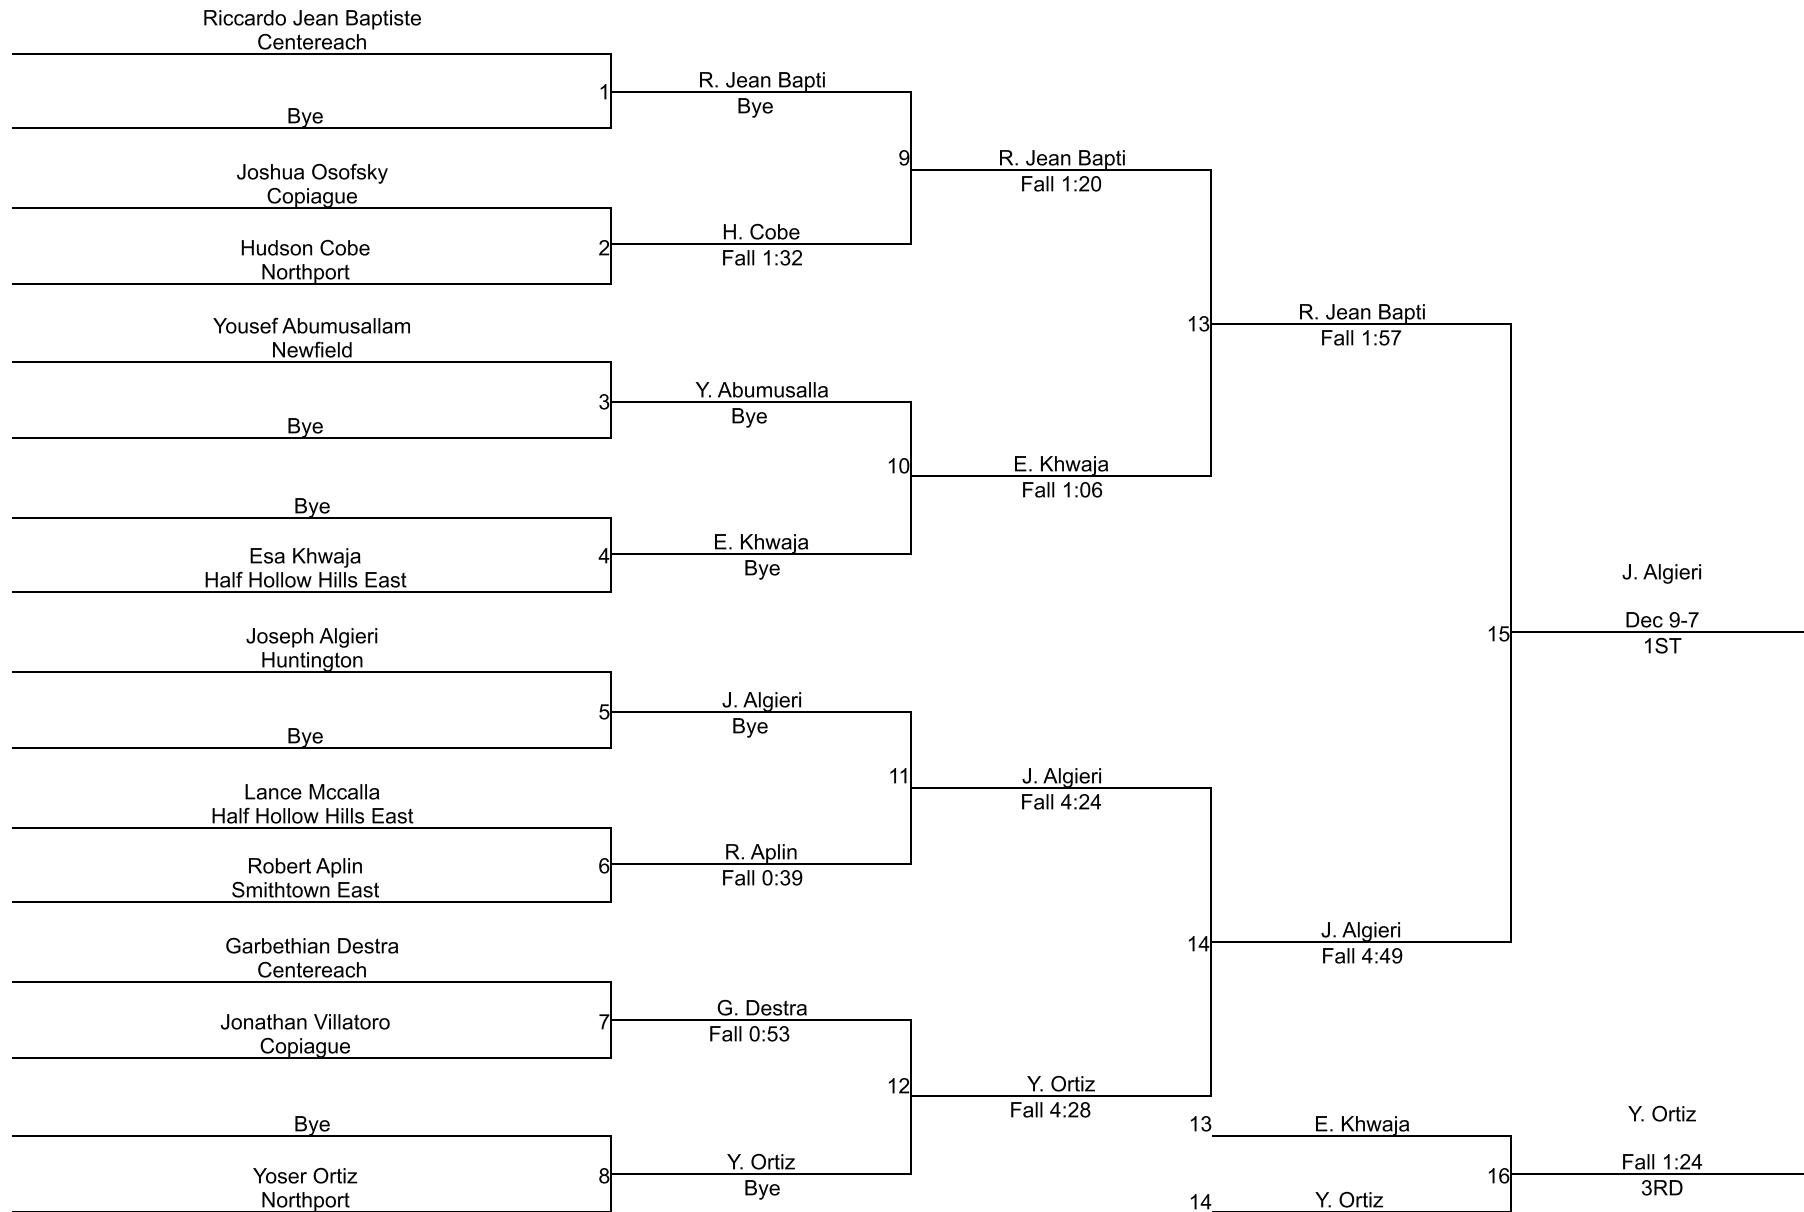

SECTION 11 D1 LEAGUE 3 QUALIFIER

Varsity 215