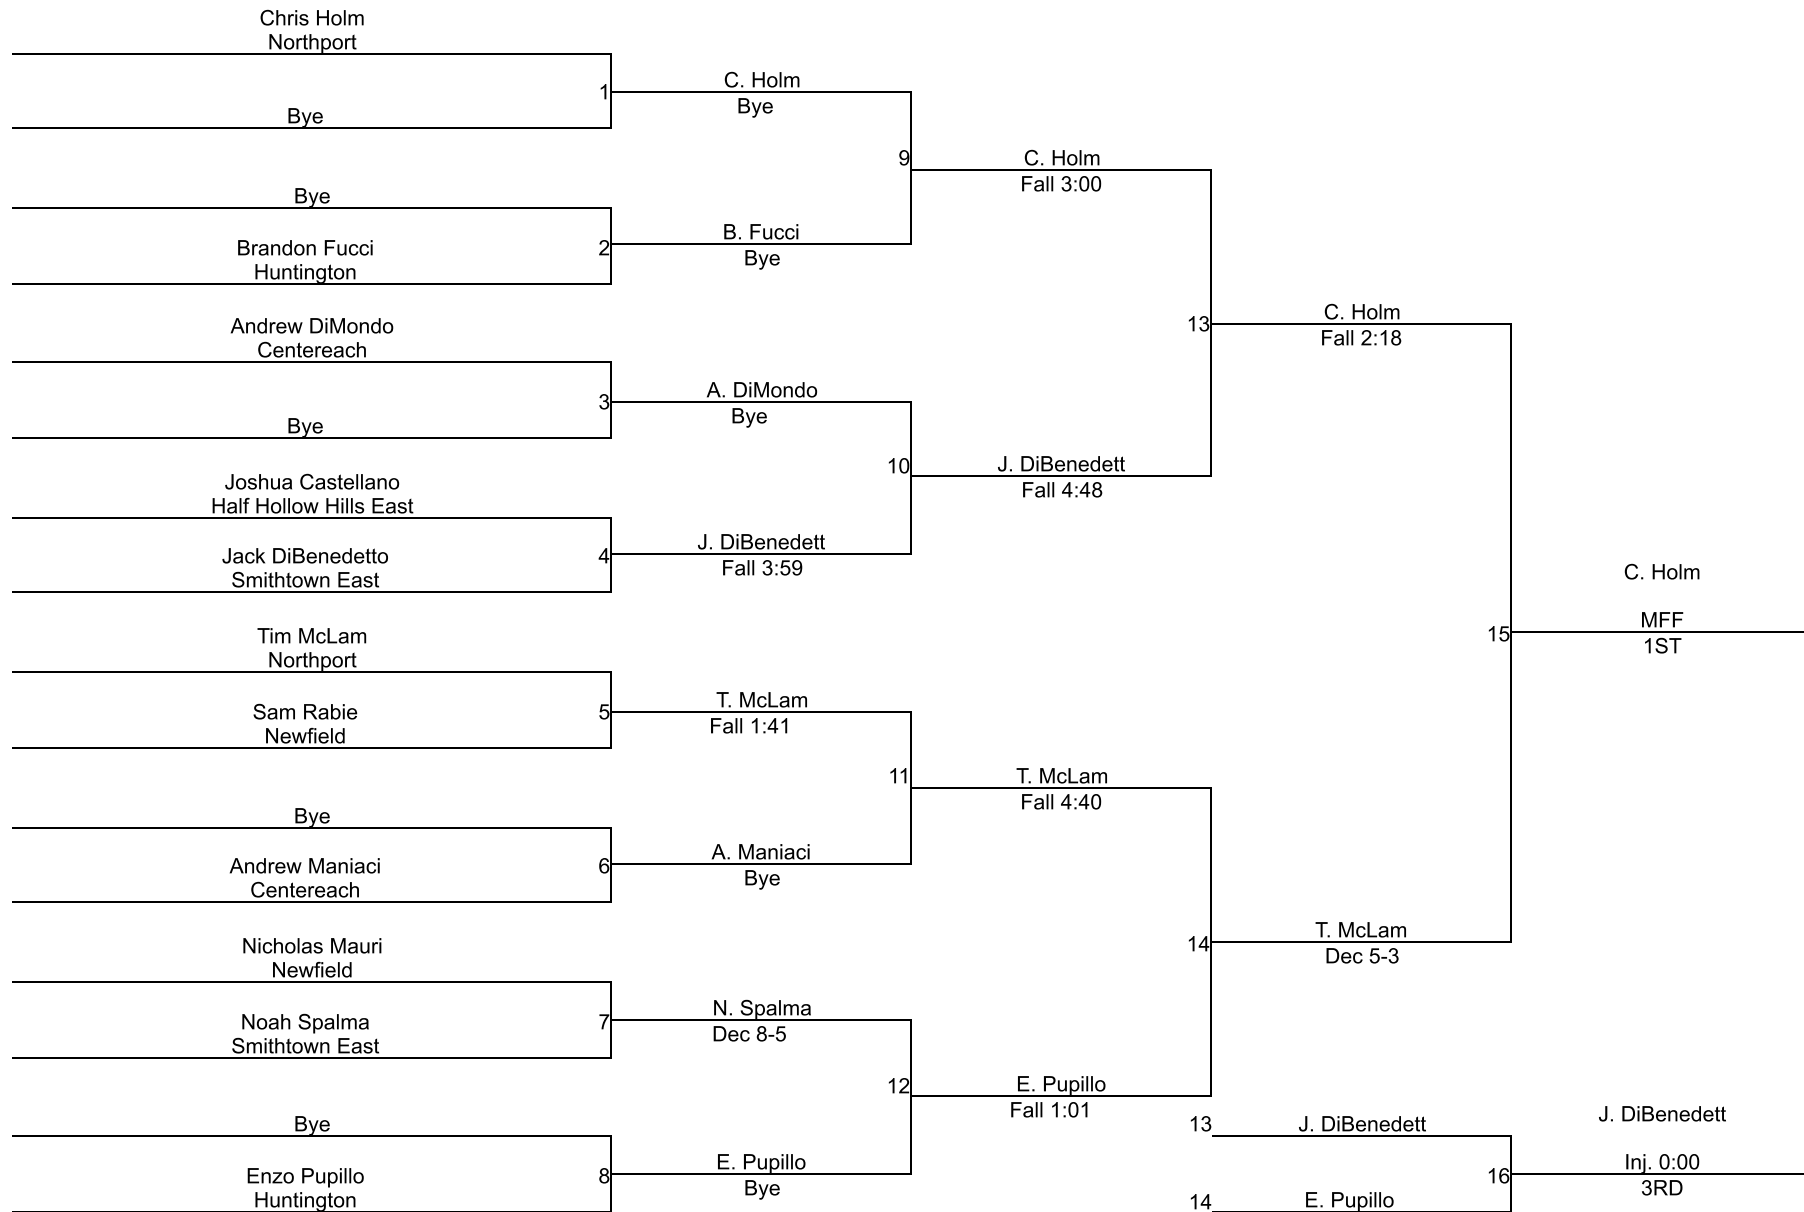

SECTION 11 D1 LEAGUE 3 QUALIFIER

Varsity 132