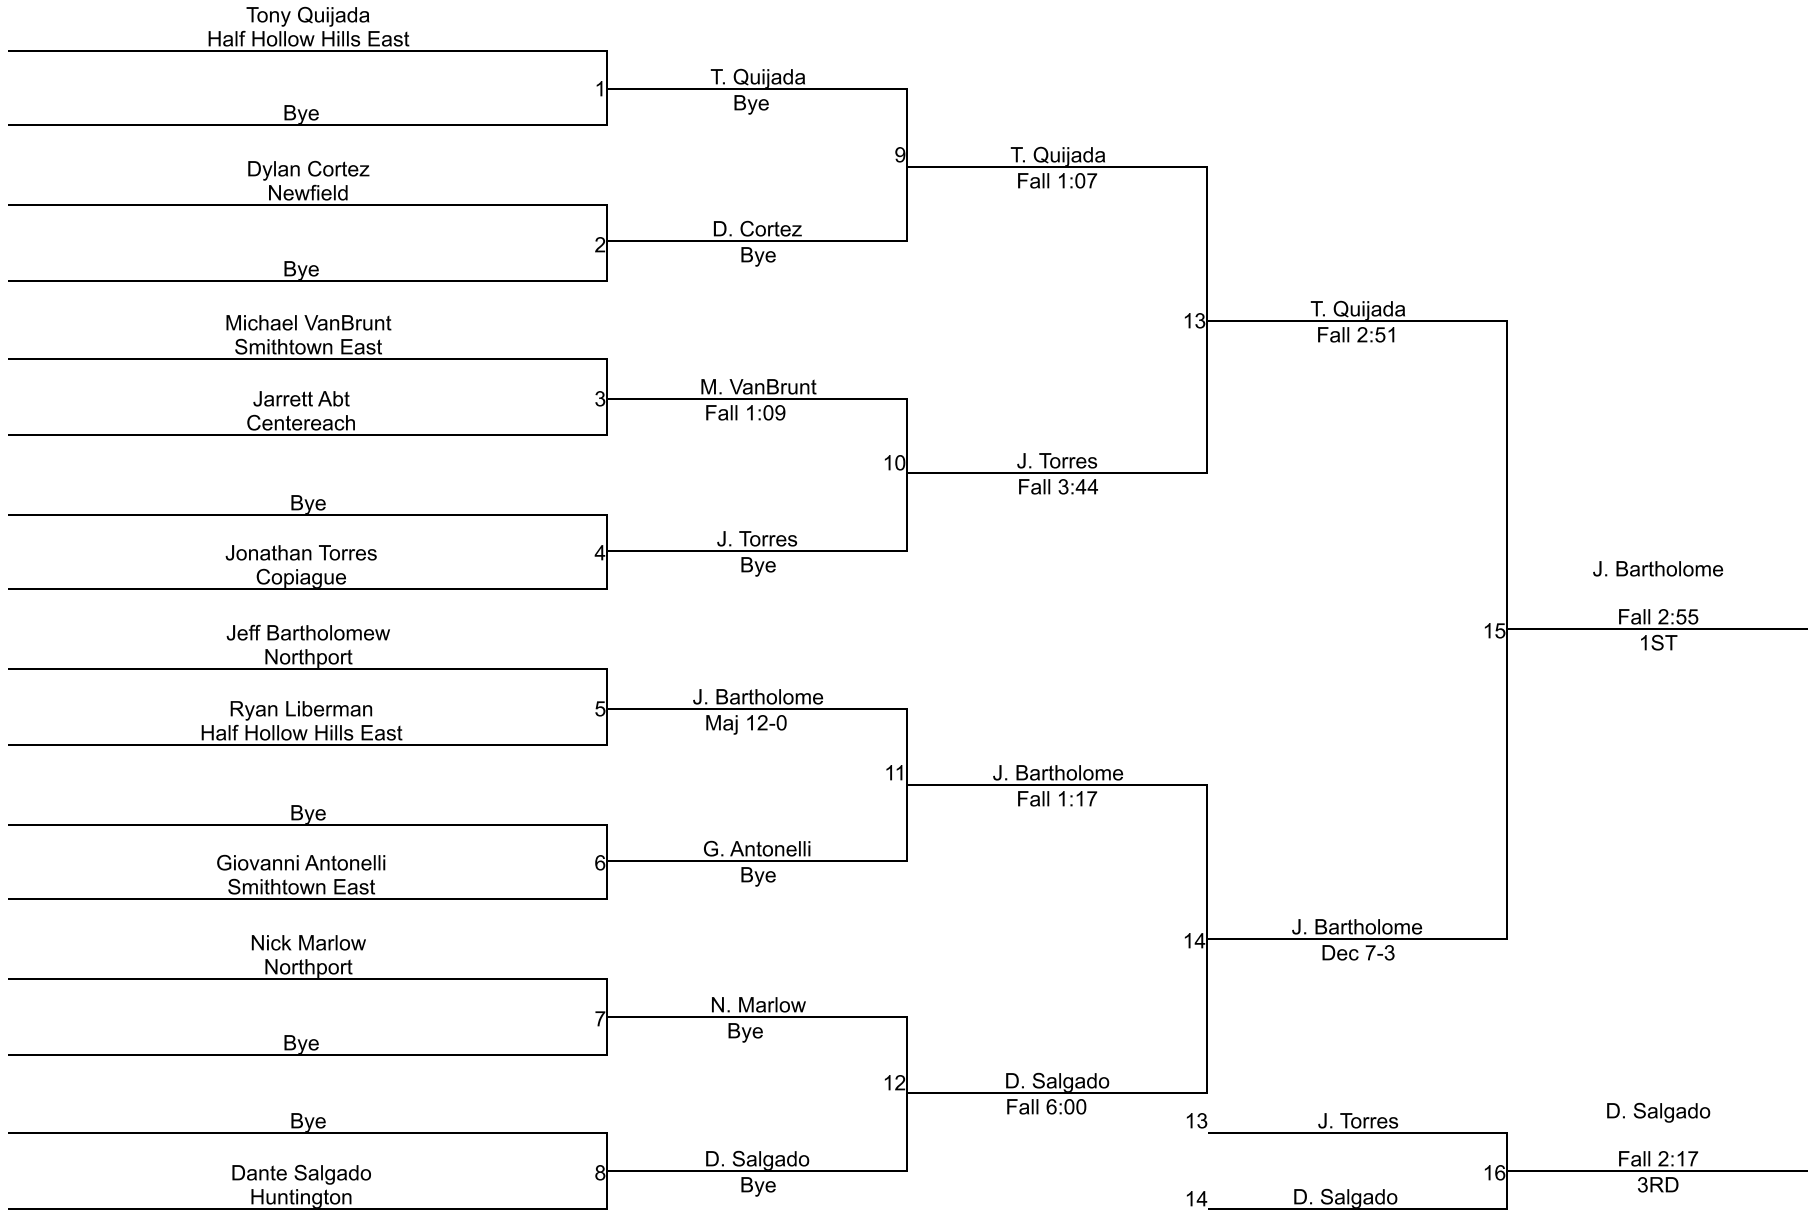

SECTION 11 D1 LEAGUE 3 QUALIFIER

Varsity 138