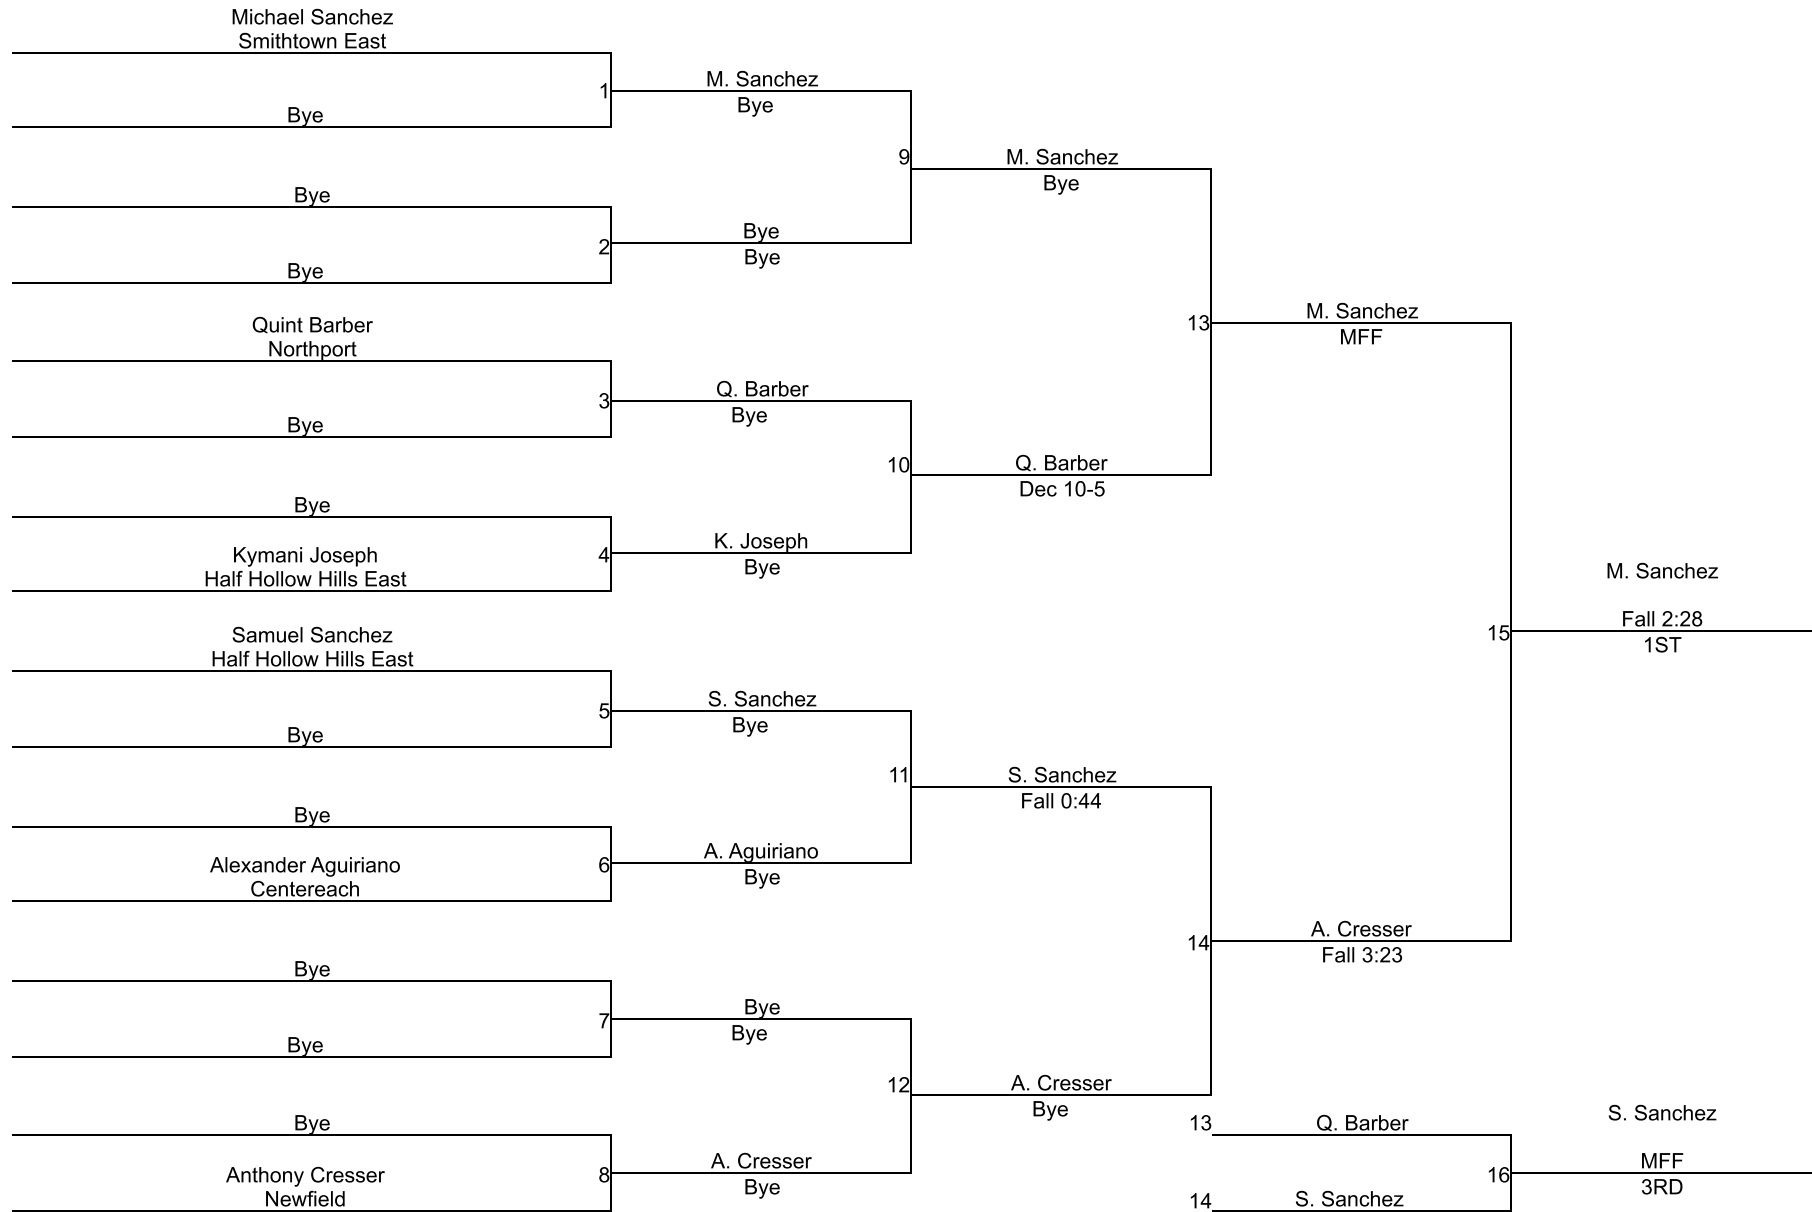

SECTION 11 D1 LEAGUE 3 QUALIFIER

Varsity 189