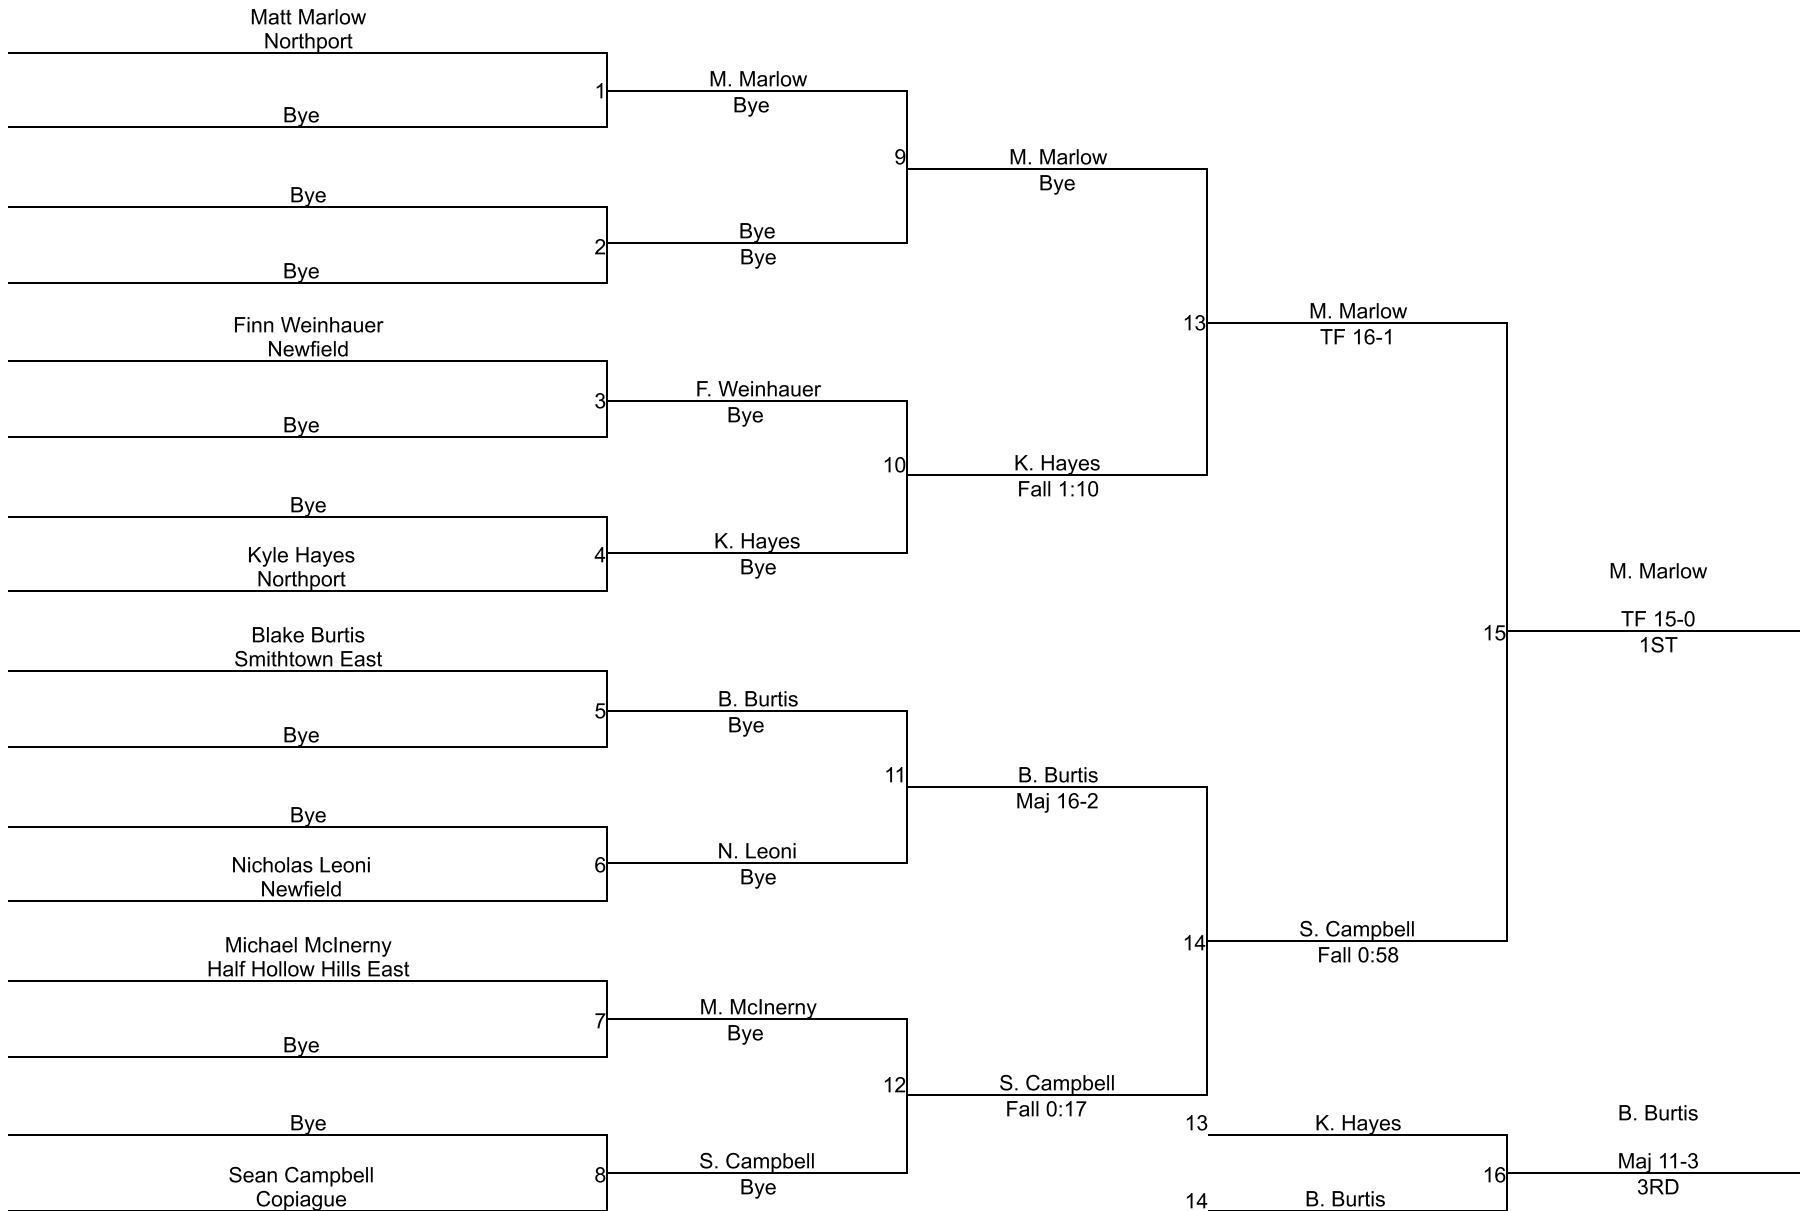

SECTION 11 D1 LEAGUE 3 QUALIFIER

Varsity 118