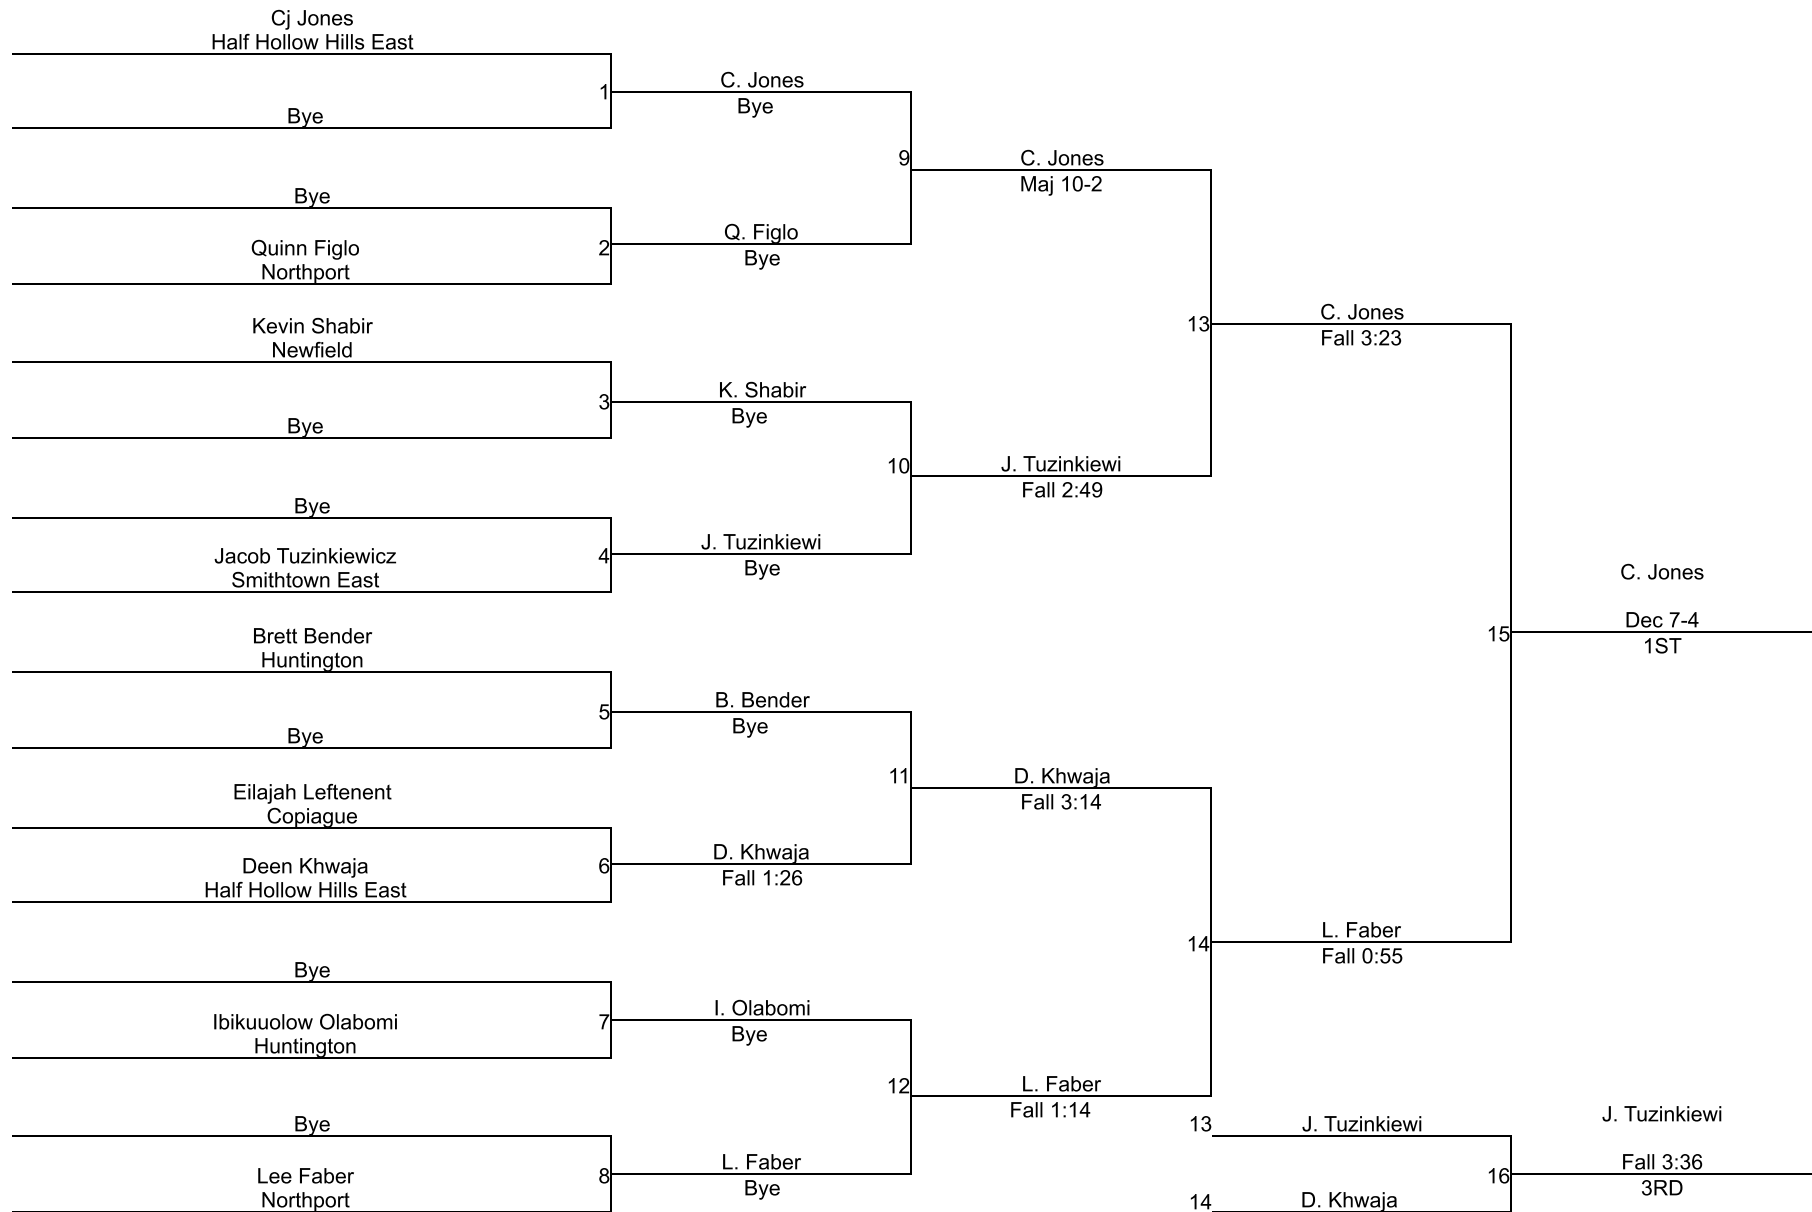

SECTION 11 D1 LEAGUE 3 QUALIFIER

Varsity 152