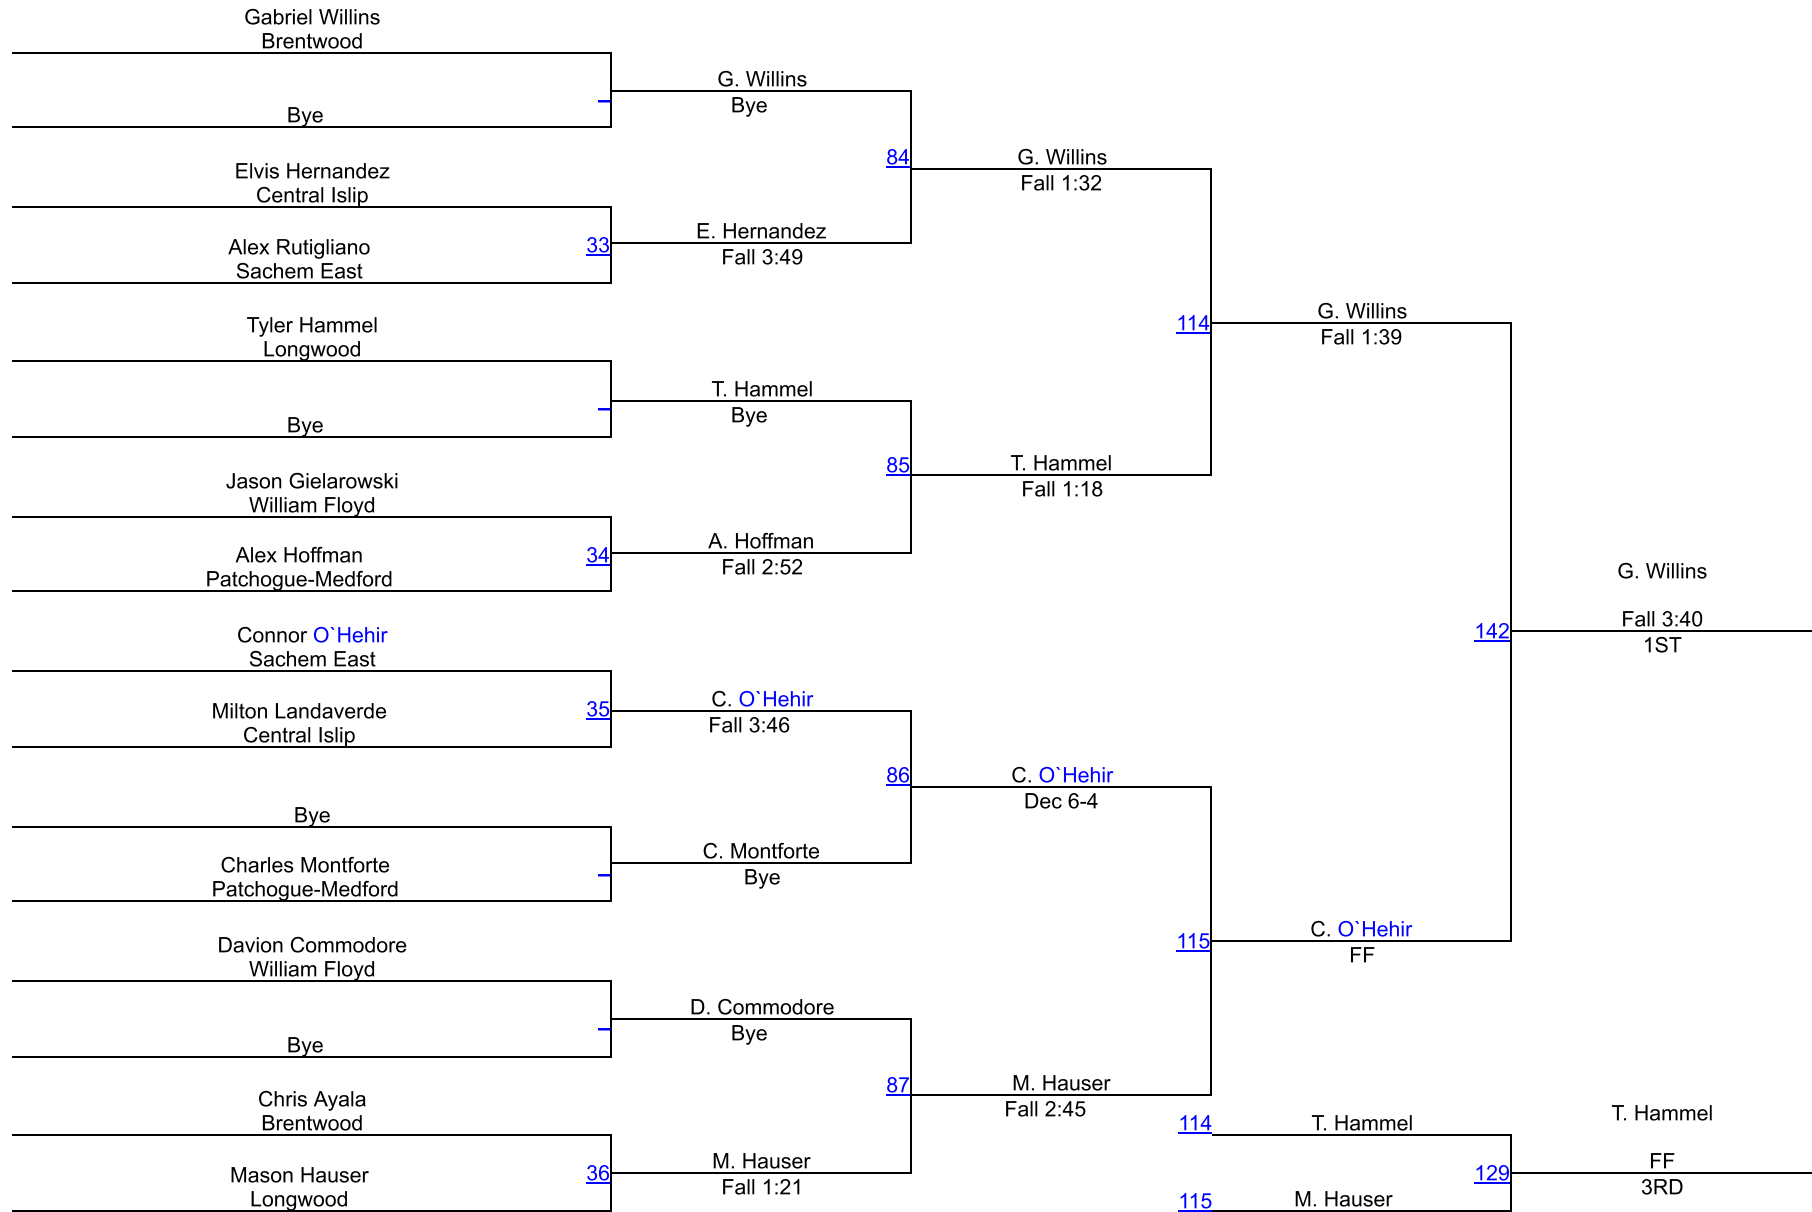

SECTION 11 D1 LEAGUE 1 QUALIFIER, NY

Varsity 160

SECTION 11 D1 LEAGUE 1 QUALIFIER, NY

Varsity 172

SECTION 11 D1 LEAGUE 1 QUALIFIER, NY

Varsity 189

SECTION 11 D1 LEAGUE 1 QUALIFIER, NY

Varsity 215