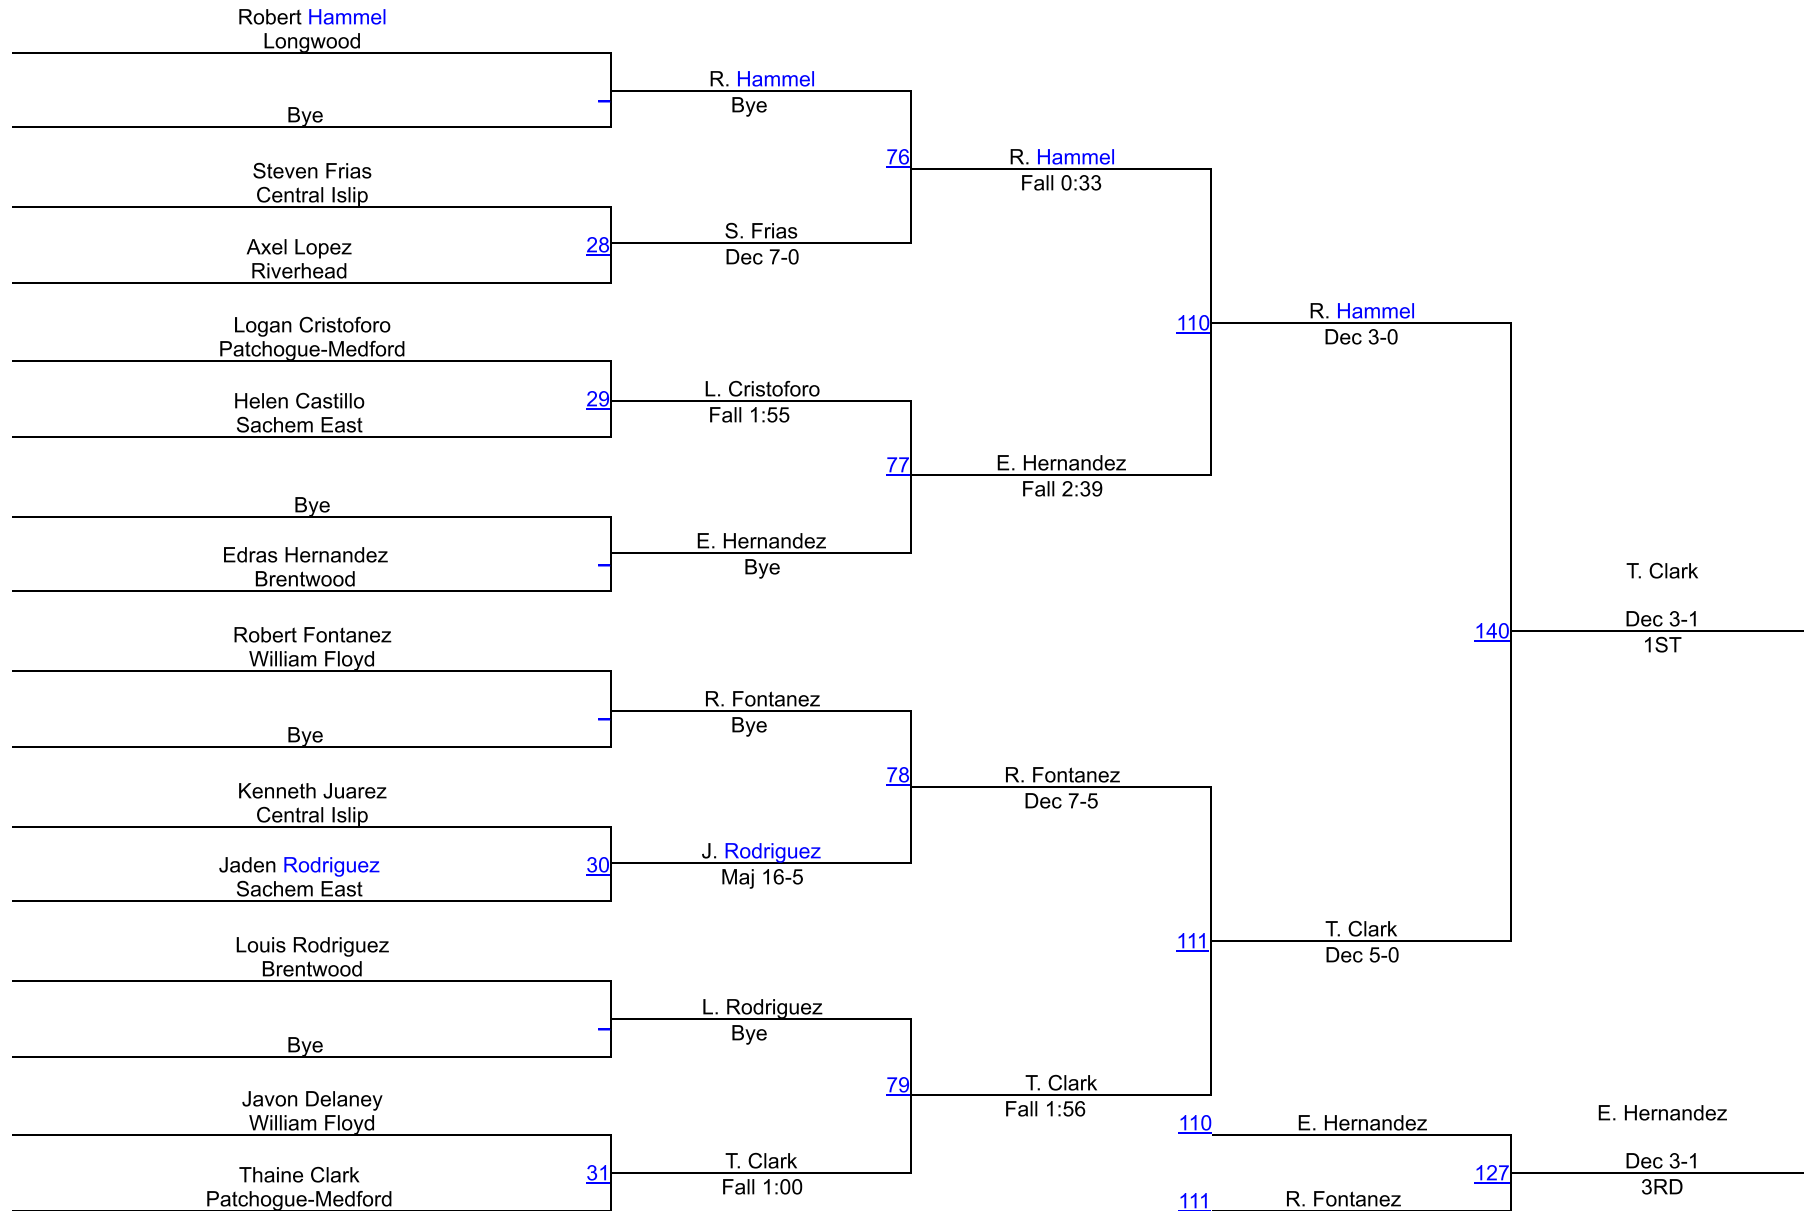

SECTION 11 D1 LEAGUE 1 QUALIFIER, NY

Varsity 172