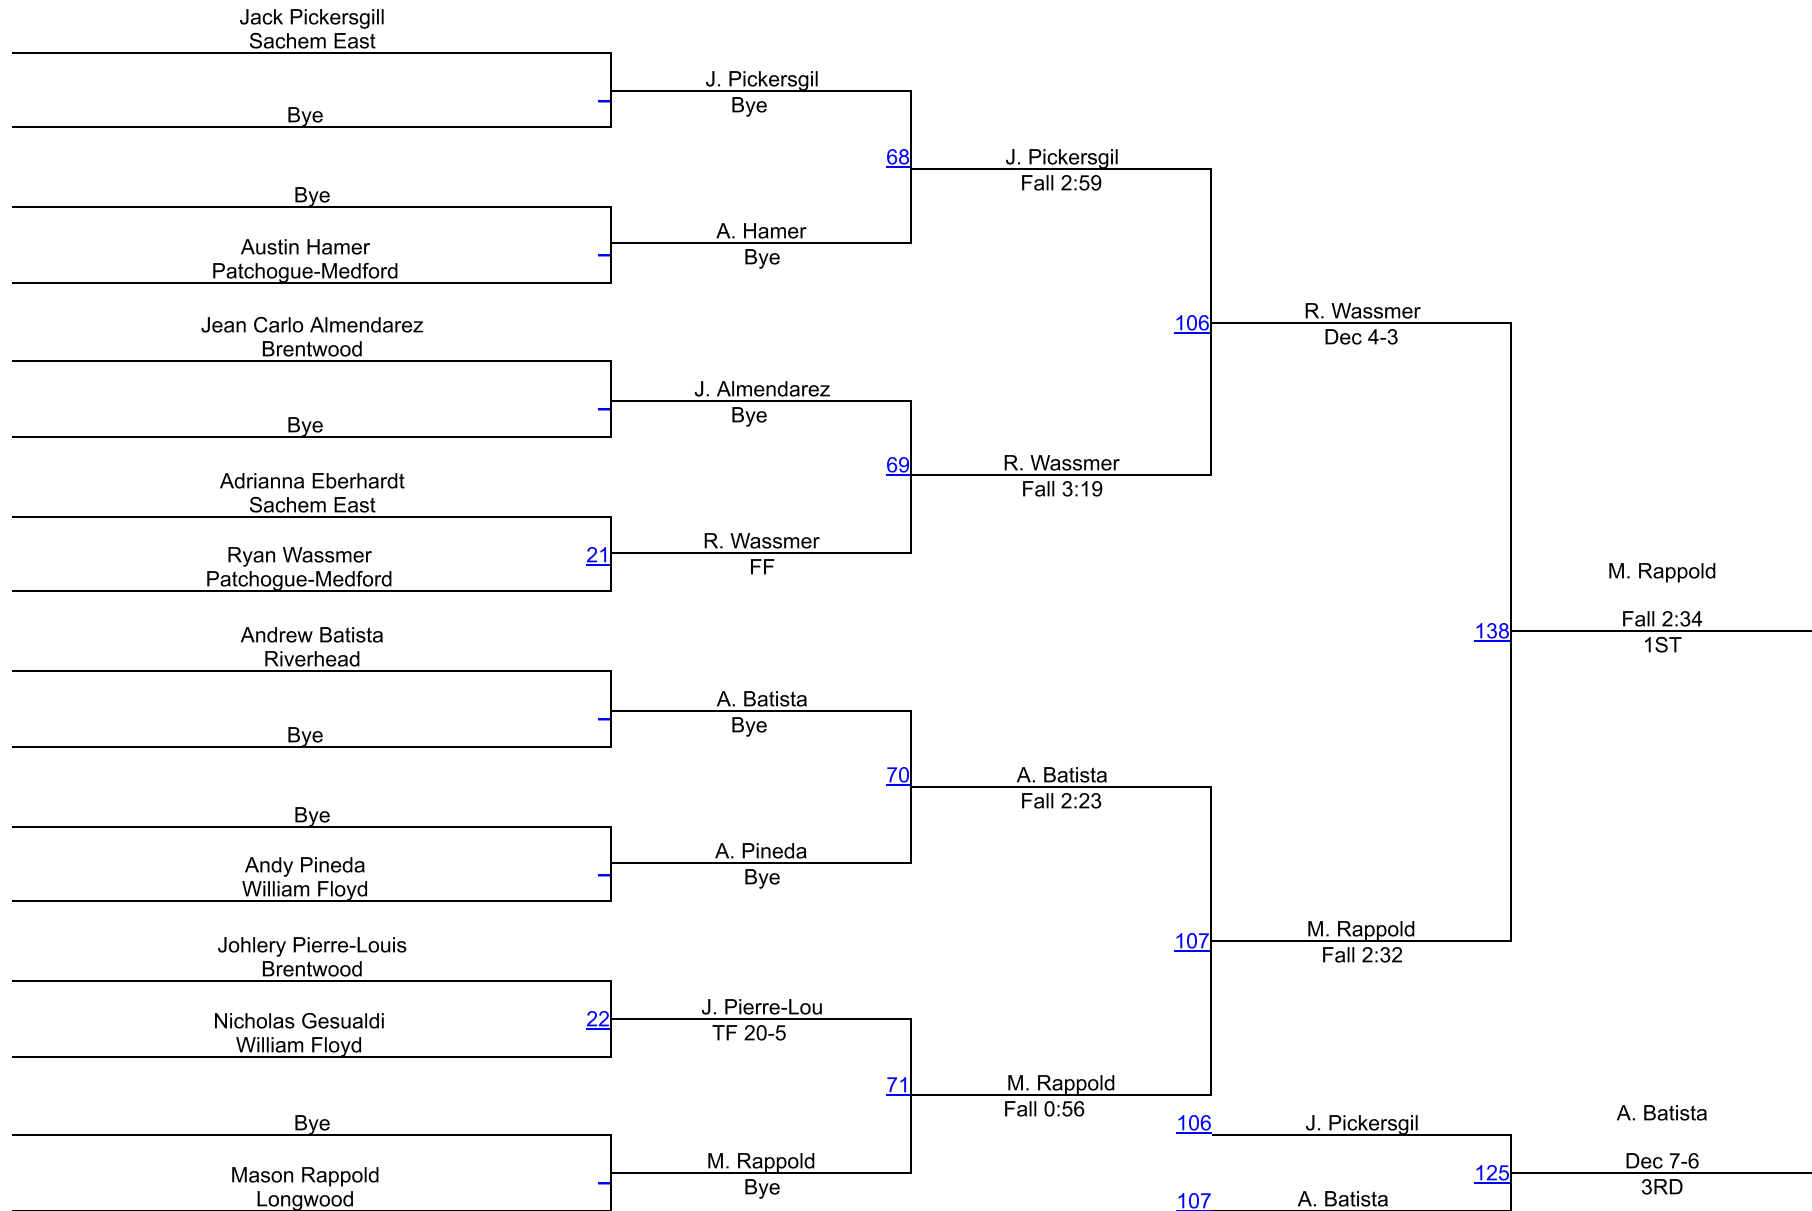

SECTION 11 D1 LEAGUE 1 QUALIFIER, NY

Varsity 132

SECTION 11 D1 LEAGUE 1 QUALIFIER, NY

Varsity 138

SECTION 11 D1 LEAGUE 1 QUALIFIER, NY

Varsity 145

SECTION 11 D1 LEAGUE 1 QUALIFIER, NY

Varsity 152