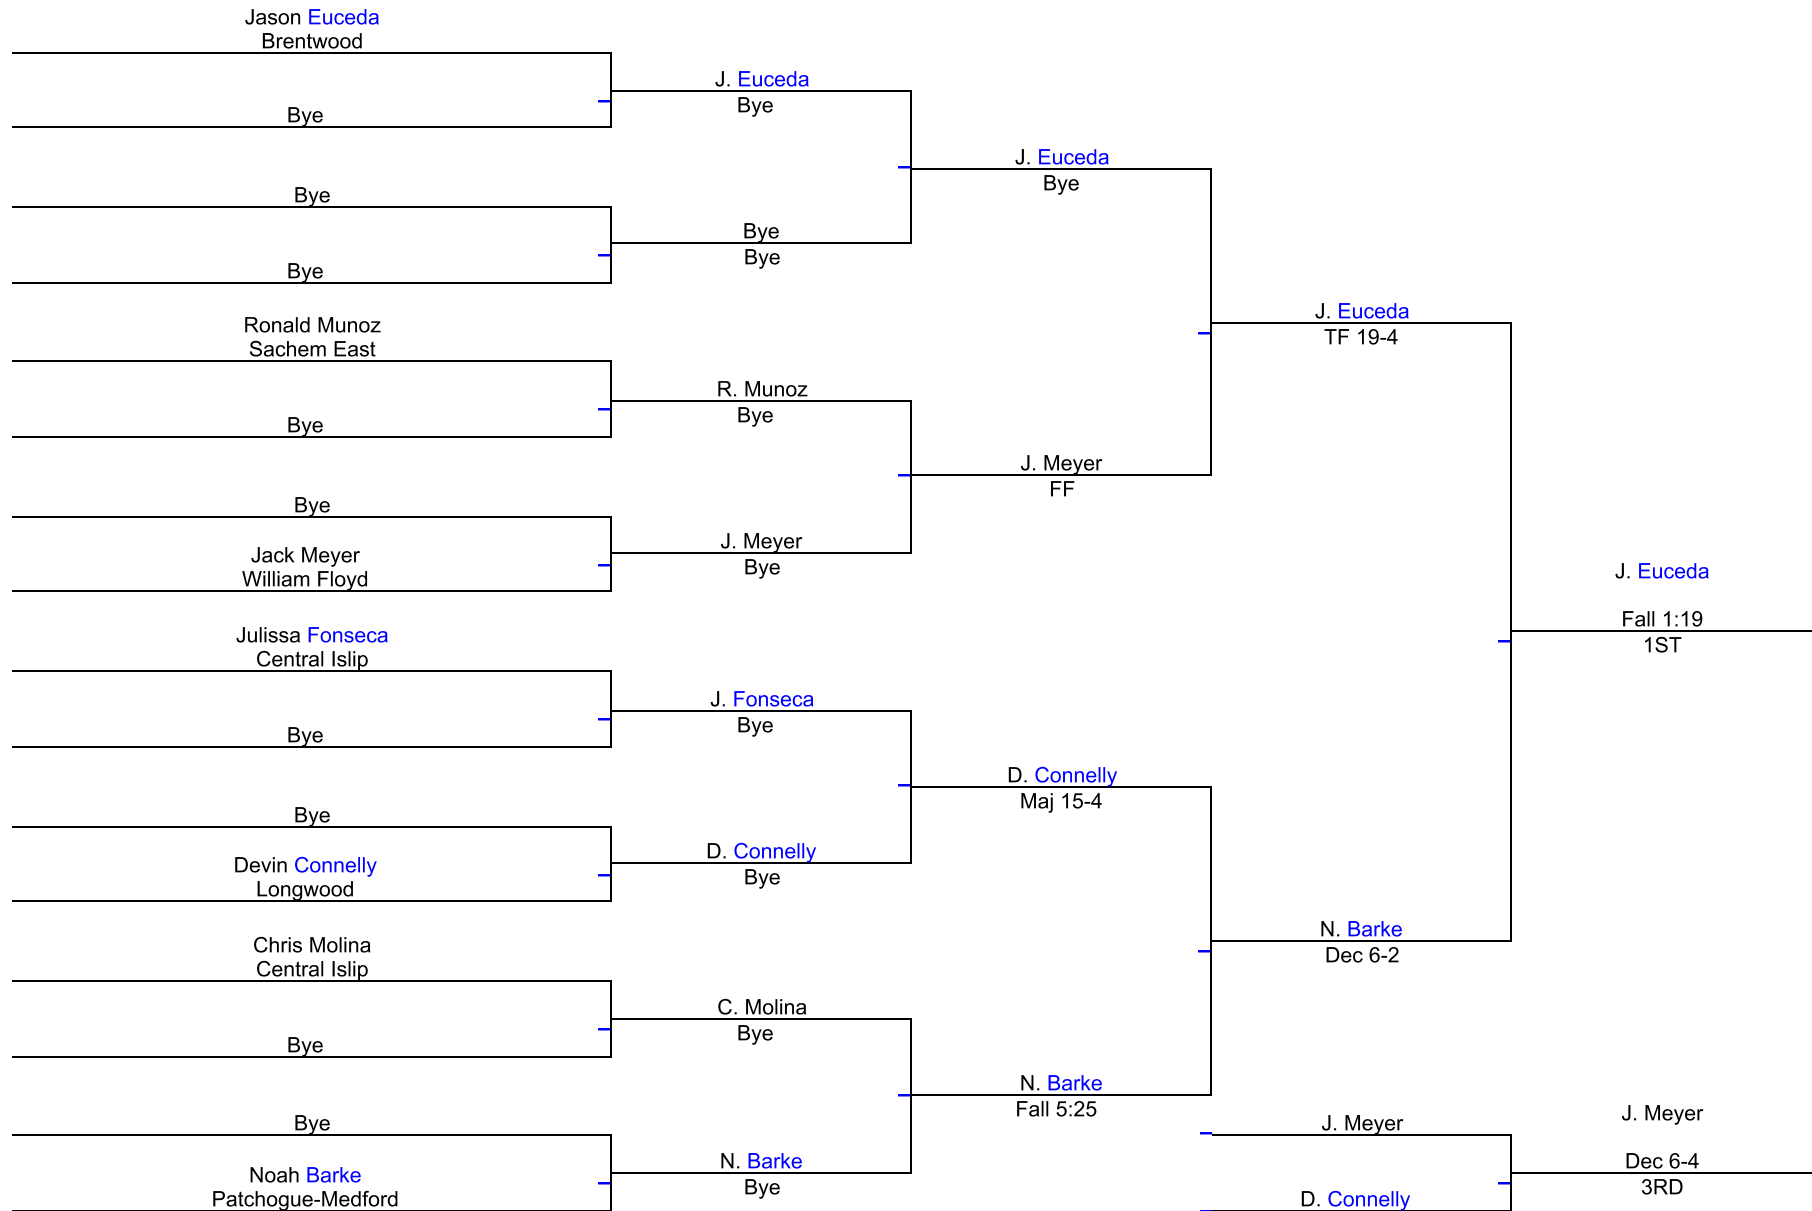

SECTION 11 D1 LEAGUE 1 QUALIFIER, NY

Varsity 102

SECTION 11 D1 LEAGUE 1 QUALIFIER, NY

Varsity 110

SECTION 11 D1 LEAGUE 1 QUALIFIER, NY

Varsity 118

SECTION 11 D1 LEAGUE 1 QUALIFIER, NY

Varsity 126

SECTION 11 D1 LEAGUE 1 QUALIFIER, NY

Varsity 132

SECTION 11 D1 LEAGUE 1 QUALIFIER, NY

Varsity 138

SECTION 11 D1 LEAGUE 1 QUALIFIER, NY

Varsity 145

SECTION 11 D1 LEAGUE 1 QUALIFIER, NY

Varsity 152