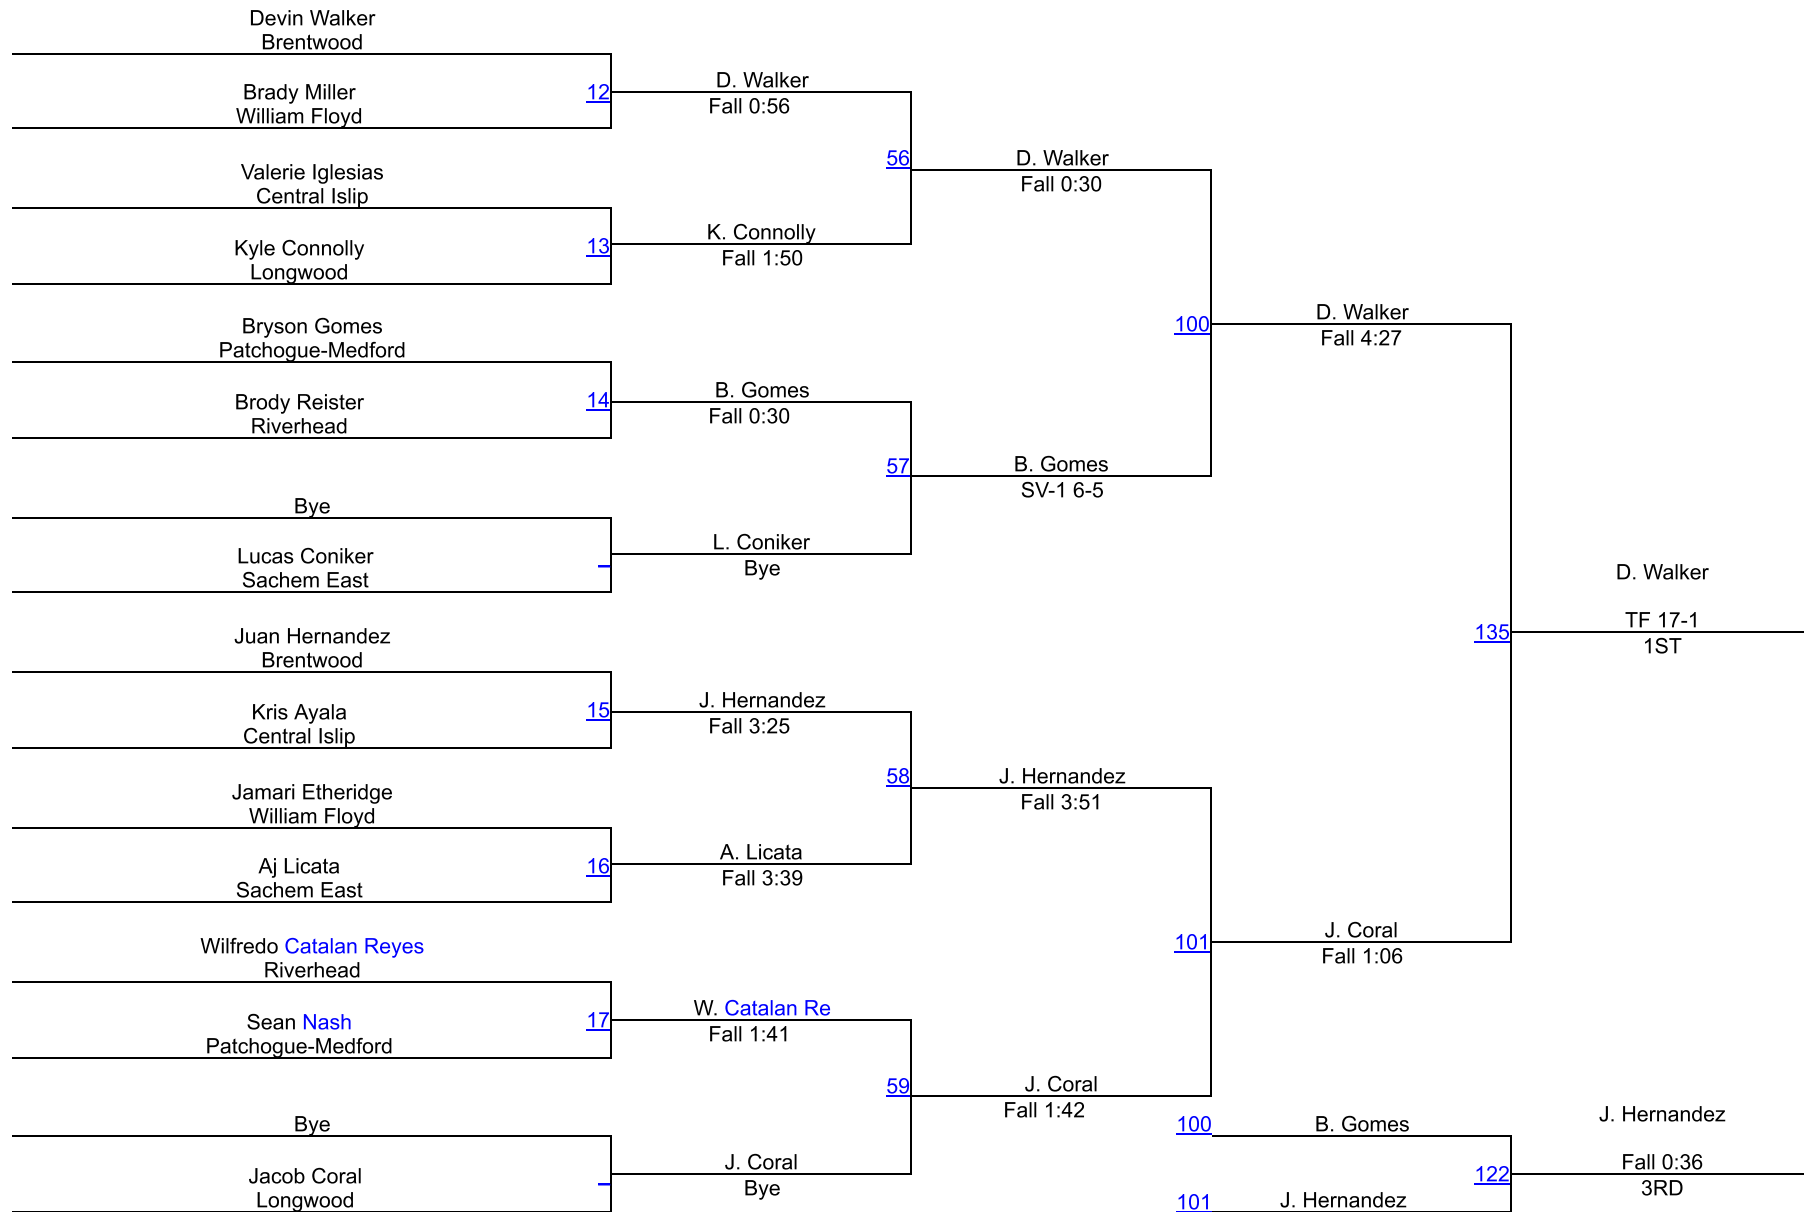

SECTION 11 D1 LEAGUE 1 QUALIFIER, NY

Varsity 102

SECTION 11 D1 LEAGUE 1 QUALIFIER, NY

Varsity 110

SECTION 11 D1 LEAGUE 1 QUALIFIER, NY

Varsity 118

SECTION 11 D1 LEAGUE 1 QUALIFIER, NY

Varsity 126

SECTION 11 D1 LEAGUE 1 QUALIFIER, NY

Varsity 132

SECTION 11 D1 LEAGUE 1 QUALIFIER, NY

Varsity 138

SECTION 11 D1 LEAGUE 1 QUALIFIER, NY

Varsity 145

SECTION 11 D1 LEAGUE 1 QUALIFIER, NY

Varsity 152