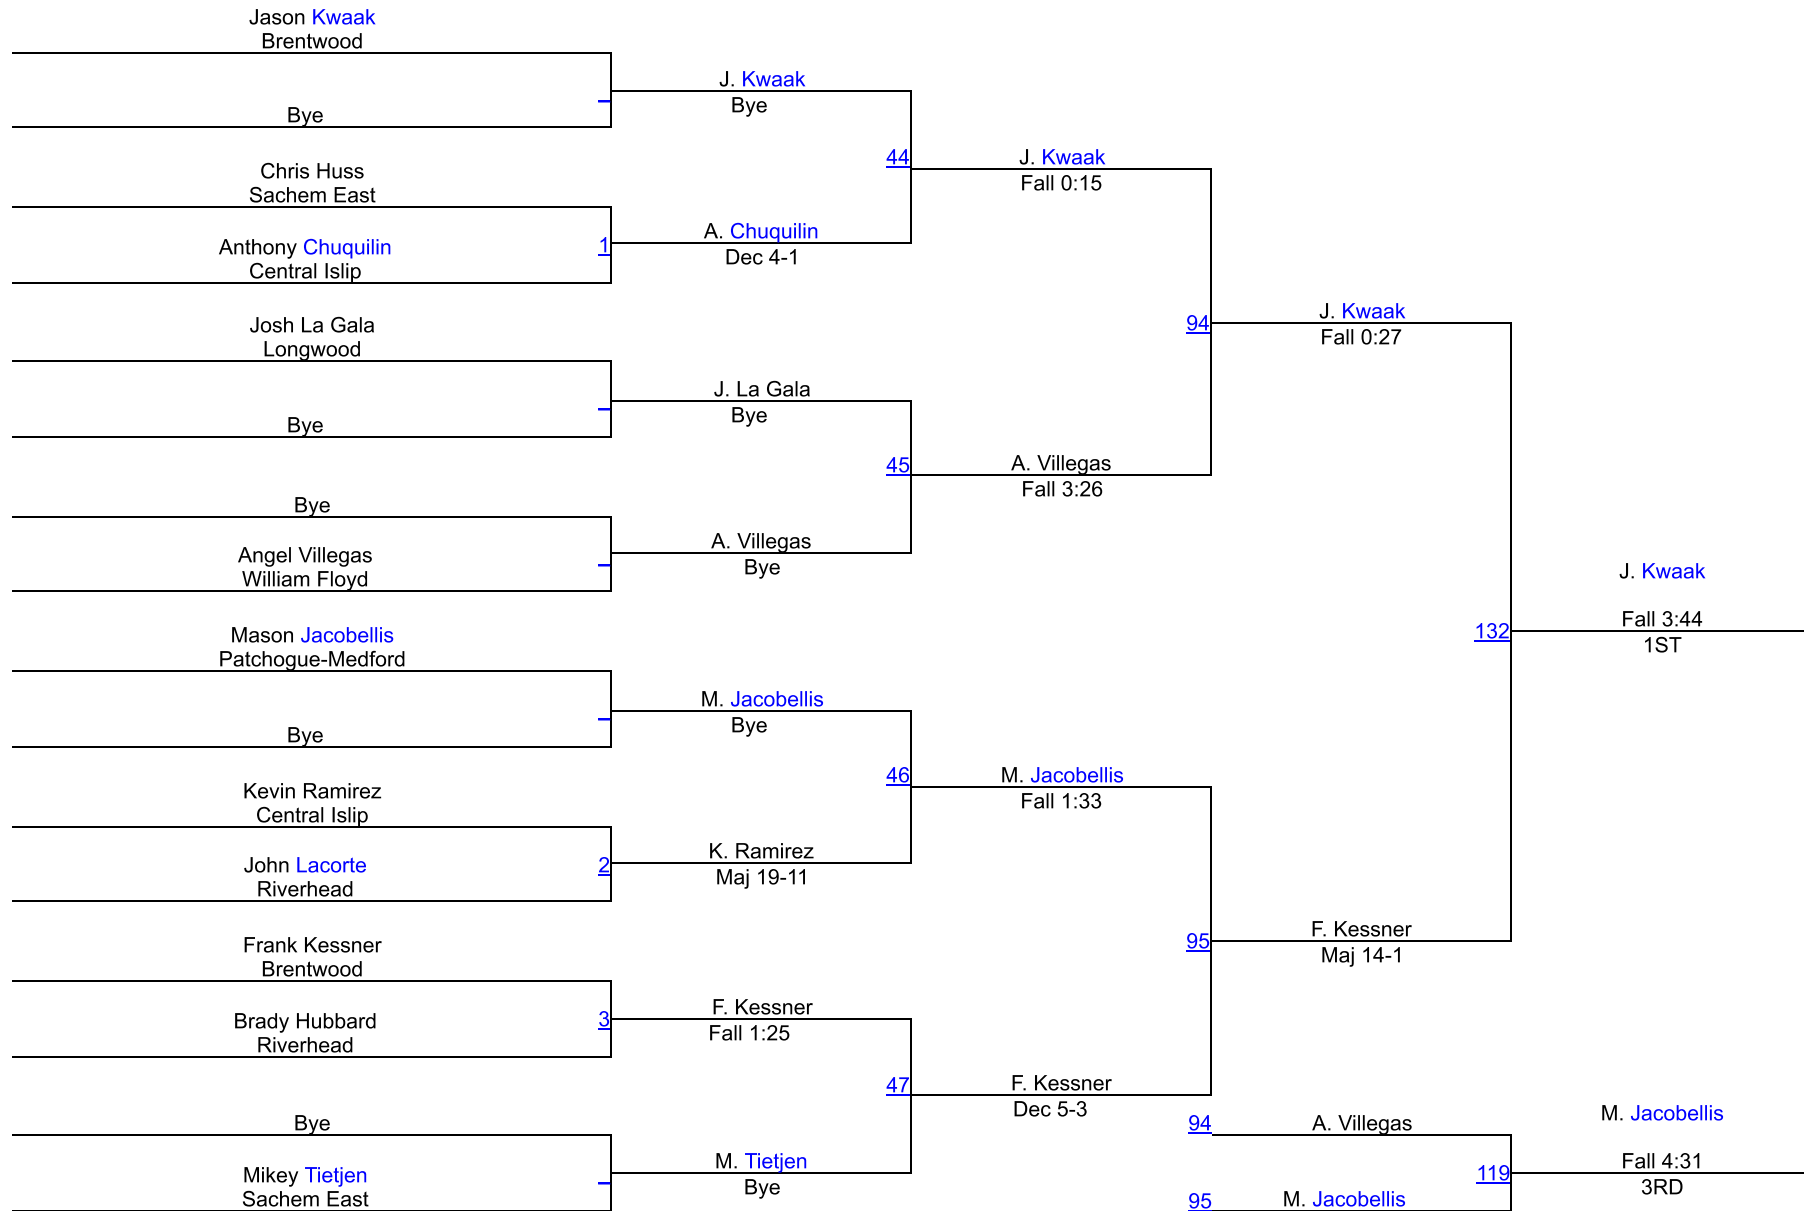

SECTION 11 D1 LEAGUE 1 QUALIFIER, NY

Varsity 102

SECTION 11 D1 LEAGUE 1 QUALIFIER, NY

Varsity 110

SECTION 11 D1 LEAGUE 1 QUALIFIER, NY

Varsity 118

SECTION 11 D1 LEAGUE 1 QUALIFIER, NY

Varsity 126

SECTION 11 D1 LEAGUE 1 QUALIFIER, NY

Varsity 132

SECTION 11 D1 LEAGUE 1 QUALIFIER, NY

Varsity 138

SECTION 11 D1 LEAGUE 1 QUALIFIER, NY

Varsity 145

SECTION 11 D1 LEAGUE 1 QUALIFIER, NY

Varsity 152