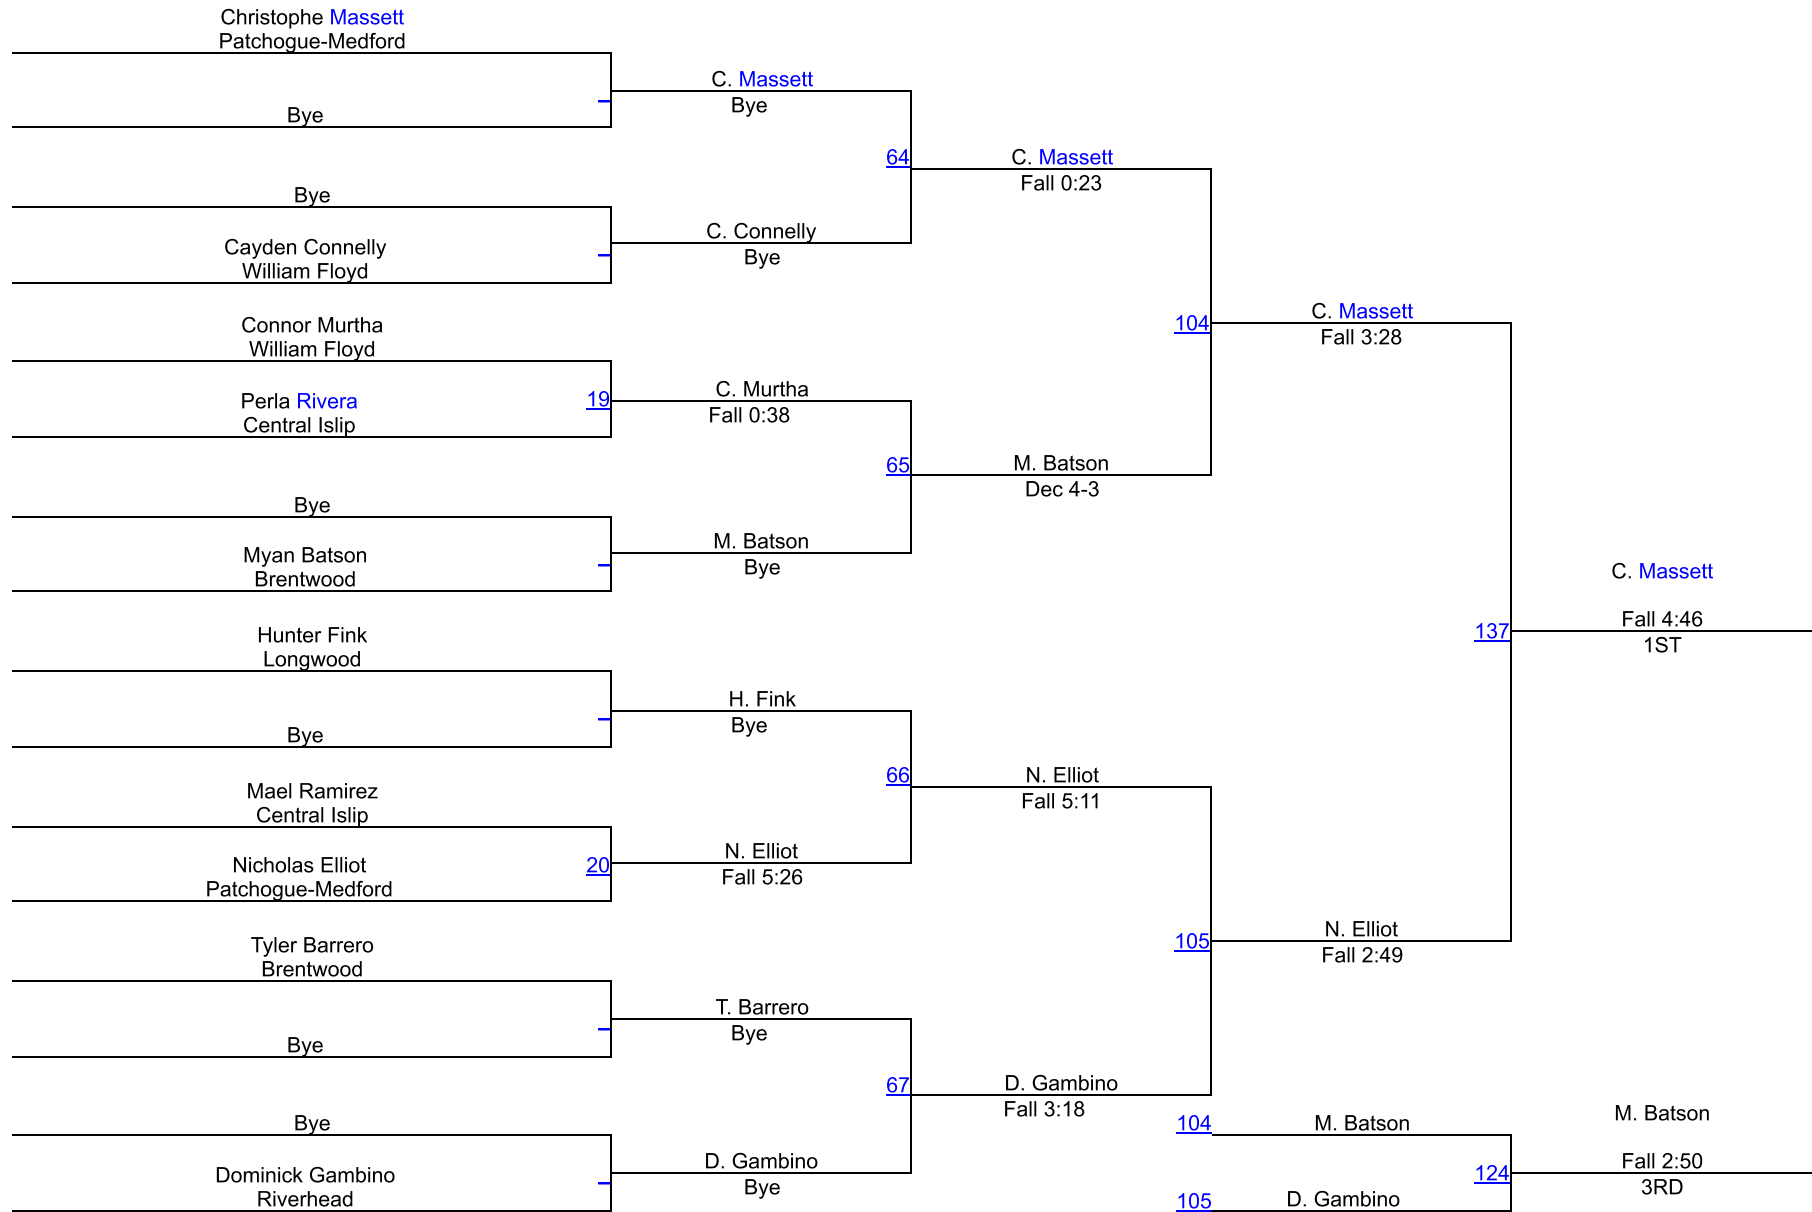

SECTION 11 D1 LEAGUE 1 QUALIFIER, NY

Varsity 132

SECTION 11 D1 LEAGUE 1 QUALIFIER, NY

Varsity 138

SECTION 11 D1 LEAGUE 1 QUALIFIER, NY

Varsity 145

SECTION 11 D1 LEAGUE 1 QUALIFIER, NY

Varsity 152