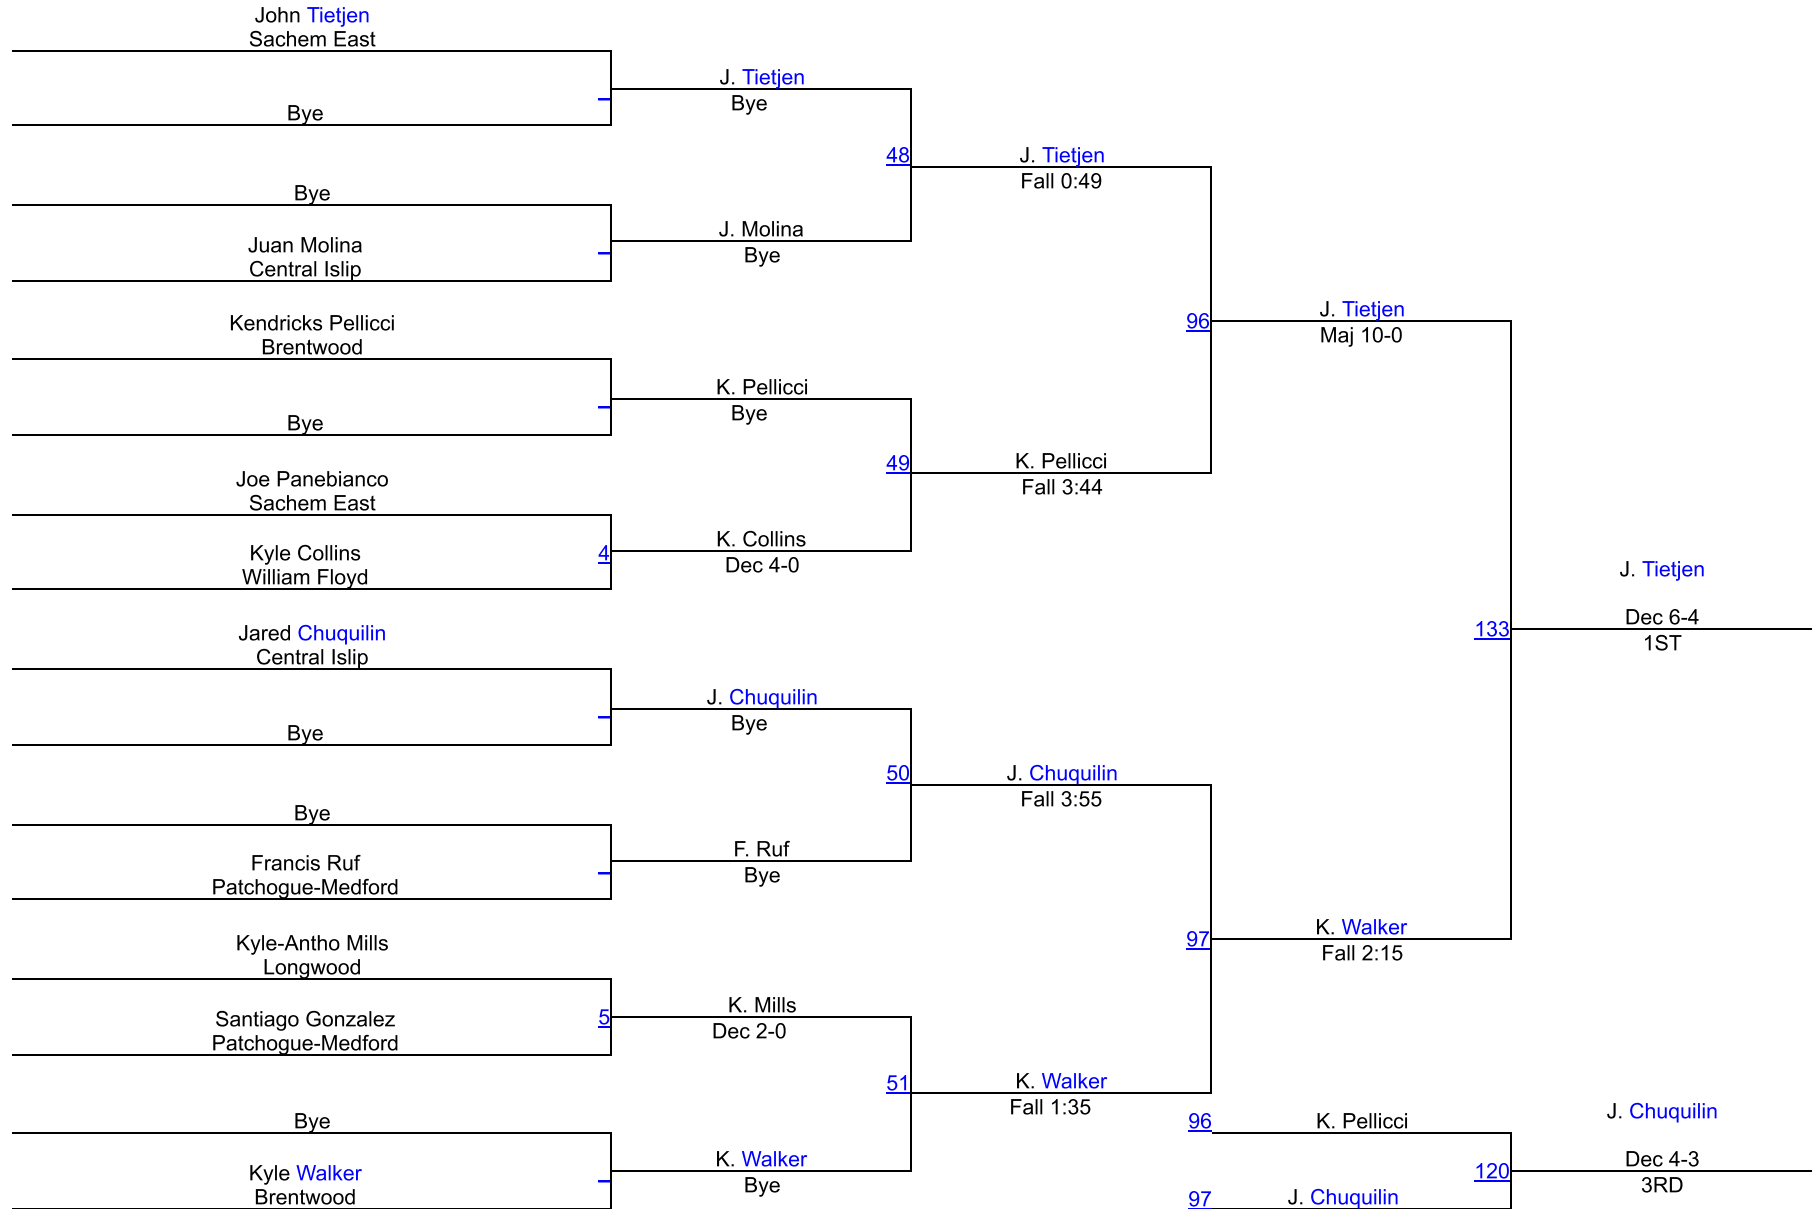

SECTION 11 D1 LEAGUE 1 QUALIFIER, NY

Varsity 102

SECTION 11 D1 LEAGUE 1 QUALIFIER, NY

Varsity 110

SECTION 11 D1 LEAGUE 1 QUALIFIER, NY

Varsity 118

SECTION 11 D1 LEAGUE 1 QUALIFIER, NY

Varsity 126

SECTION 11 D1 LEAGUE 1 QUALIFIER, NY

Varsity 132

SECTION 11 D1 LEAGUE 1 QUALIFIER, NY

Varsity 138

SECTION 11 D1 LEAGUE 1 QUALIFIER, NY

Varsity 145

SECTION 11 D1 LEAGUE 1 QUALIFIER, NY

Varsity 152