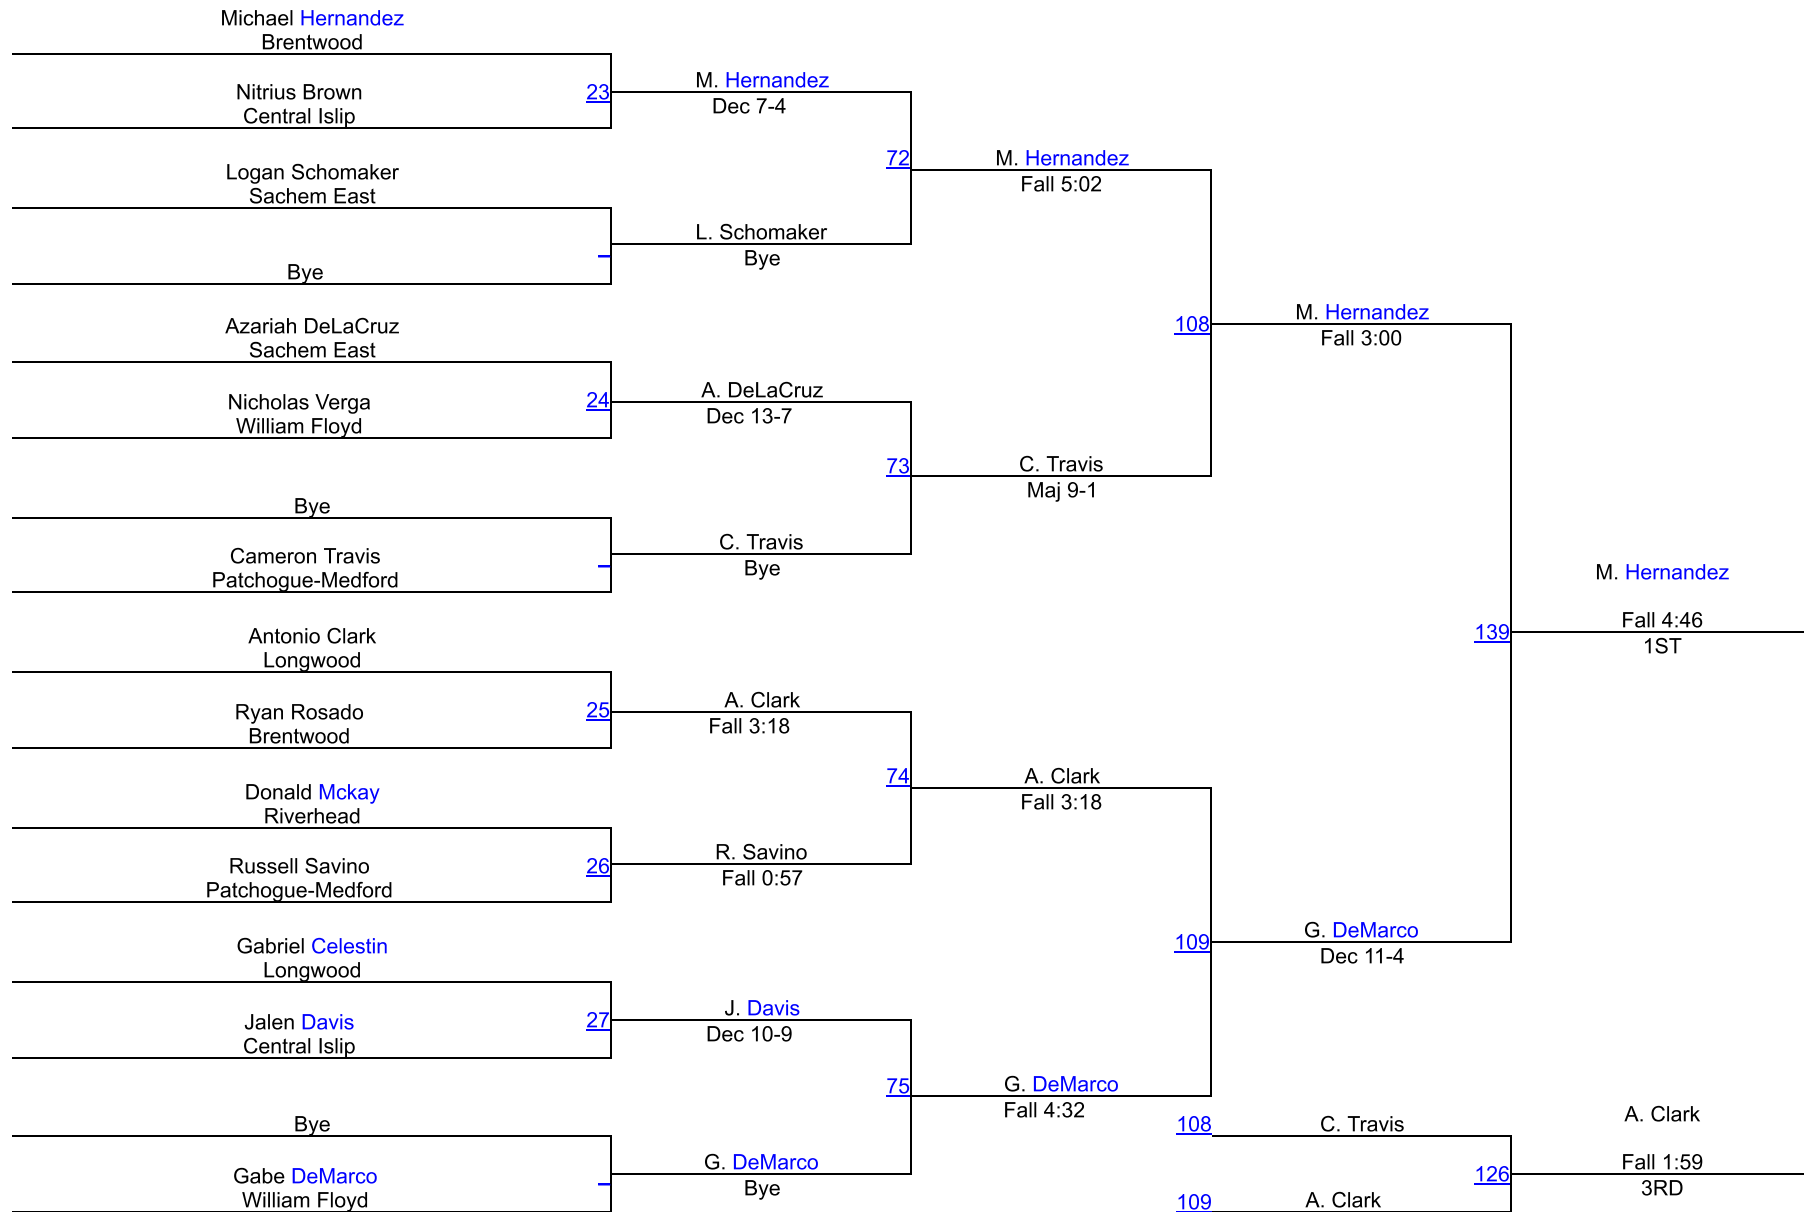

SECTION 11 D1 LEAGUE 1 QUALIFIER, NY

Varsity 160