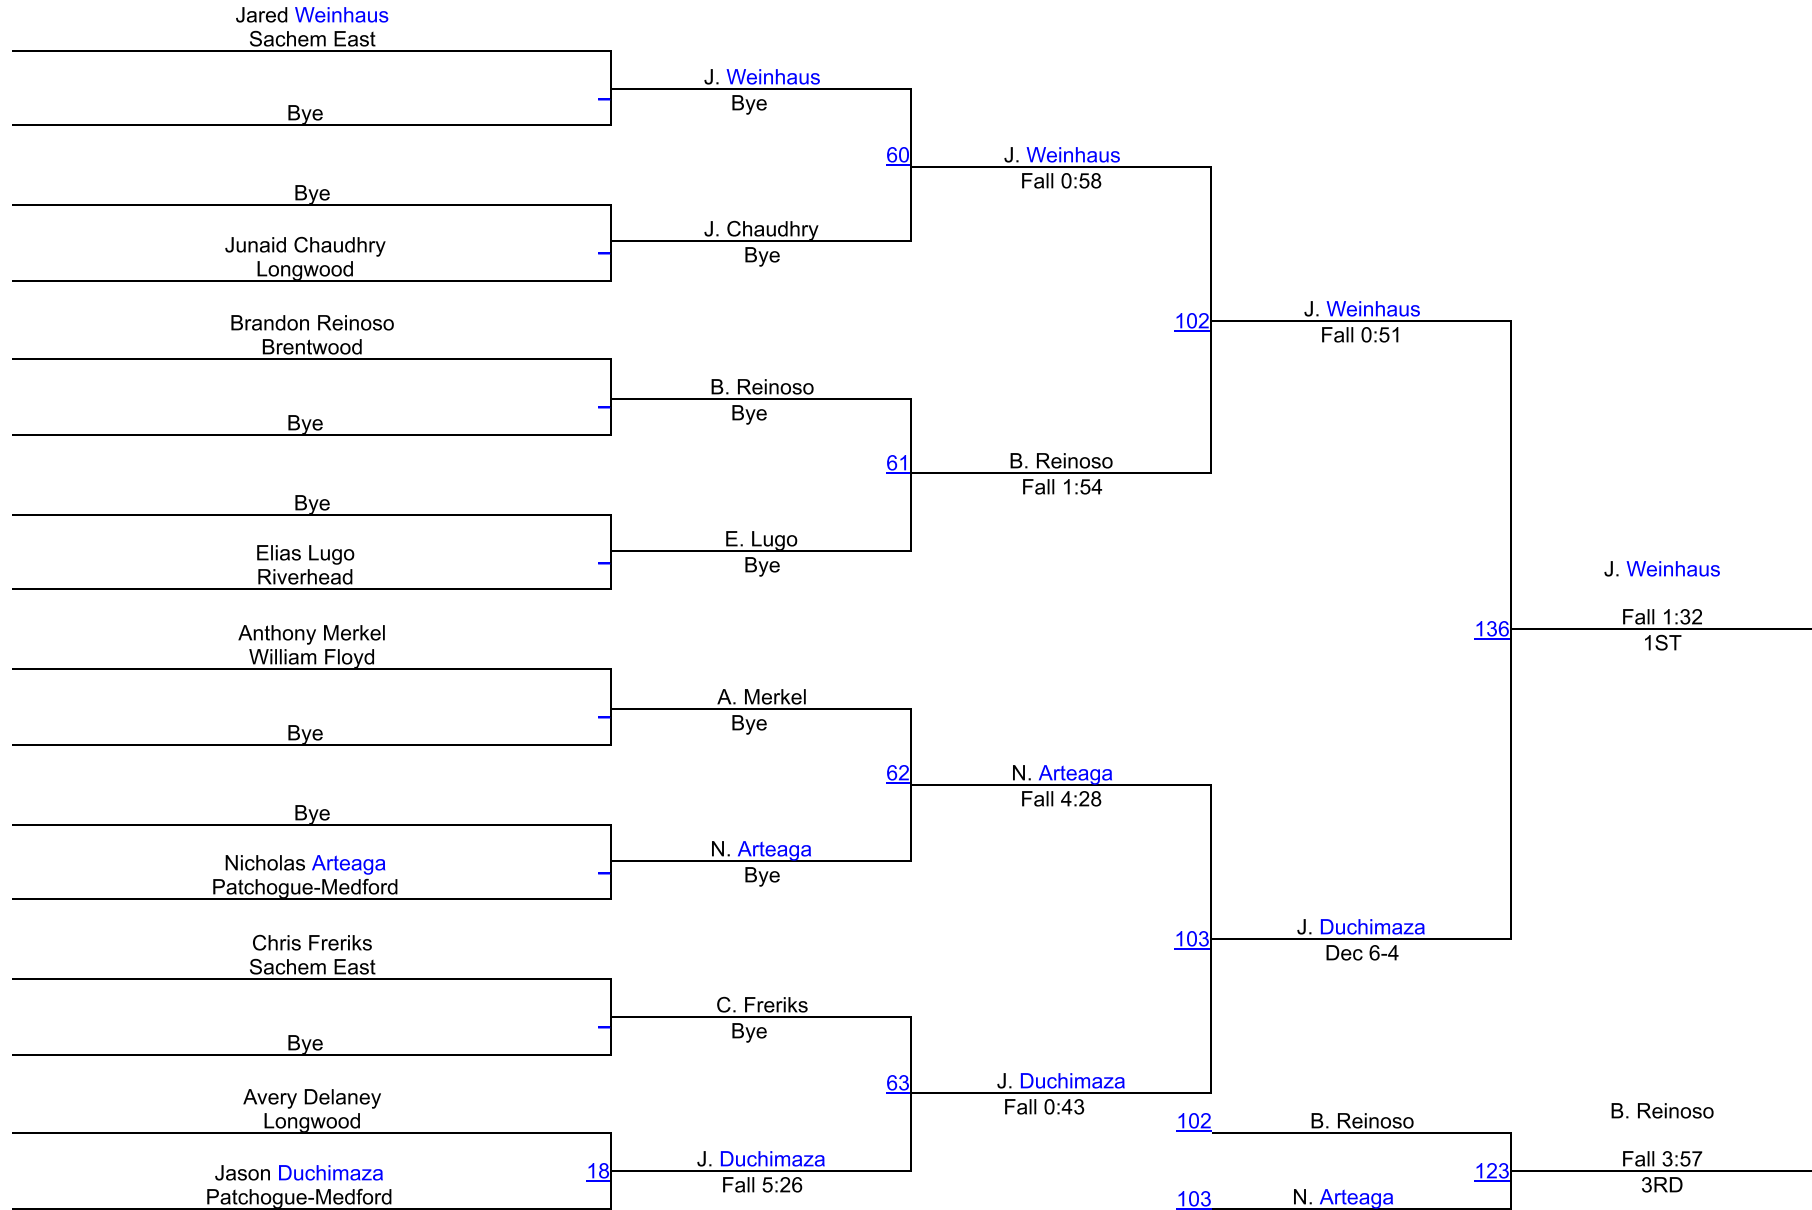

SECTION 11 D1 LEAGUE 1 QUALIFIER, NY

Varsity 102

SECTION 11 D1 LEAGUE 1 QUALIFIER, NY

Varsity 110

SECTION 11 D1 LEAGUE 1 QUALIFIER, NY

Varsity 118

SECTION 11 D1 LEAGUE 1 QUALIFIER, NY

Varsity 126

SECTION 11 D1 LEAGUE 1 QUALIFIER, NY

Varsity 132

SECTION 11 D1 LEAGUE 1 QUALIFIER, NY

Varsity 138

SECTION 11 D1 LEAGUE 1 QUALIFIER, NY

Varsity 145

SECTION 11 D1 LEAGUE 1 QUALIFIER, NY

Varsity 152