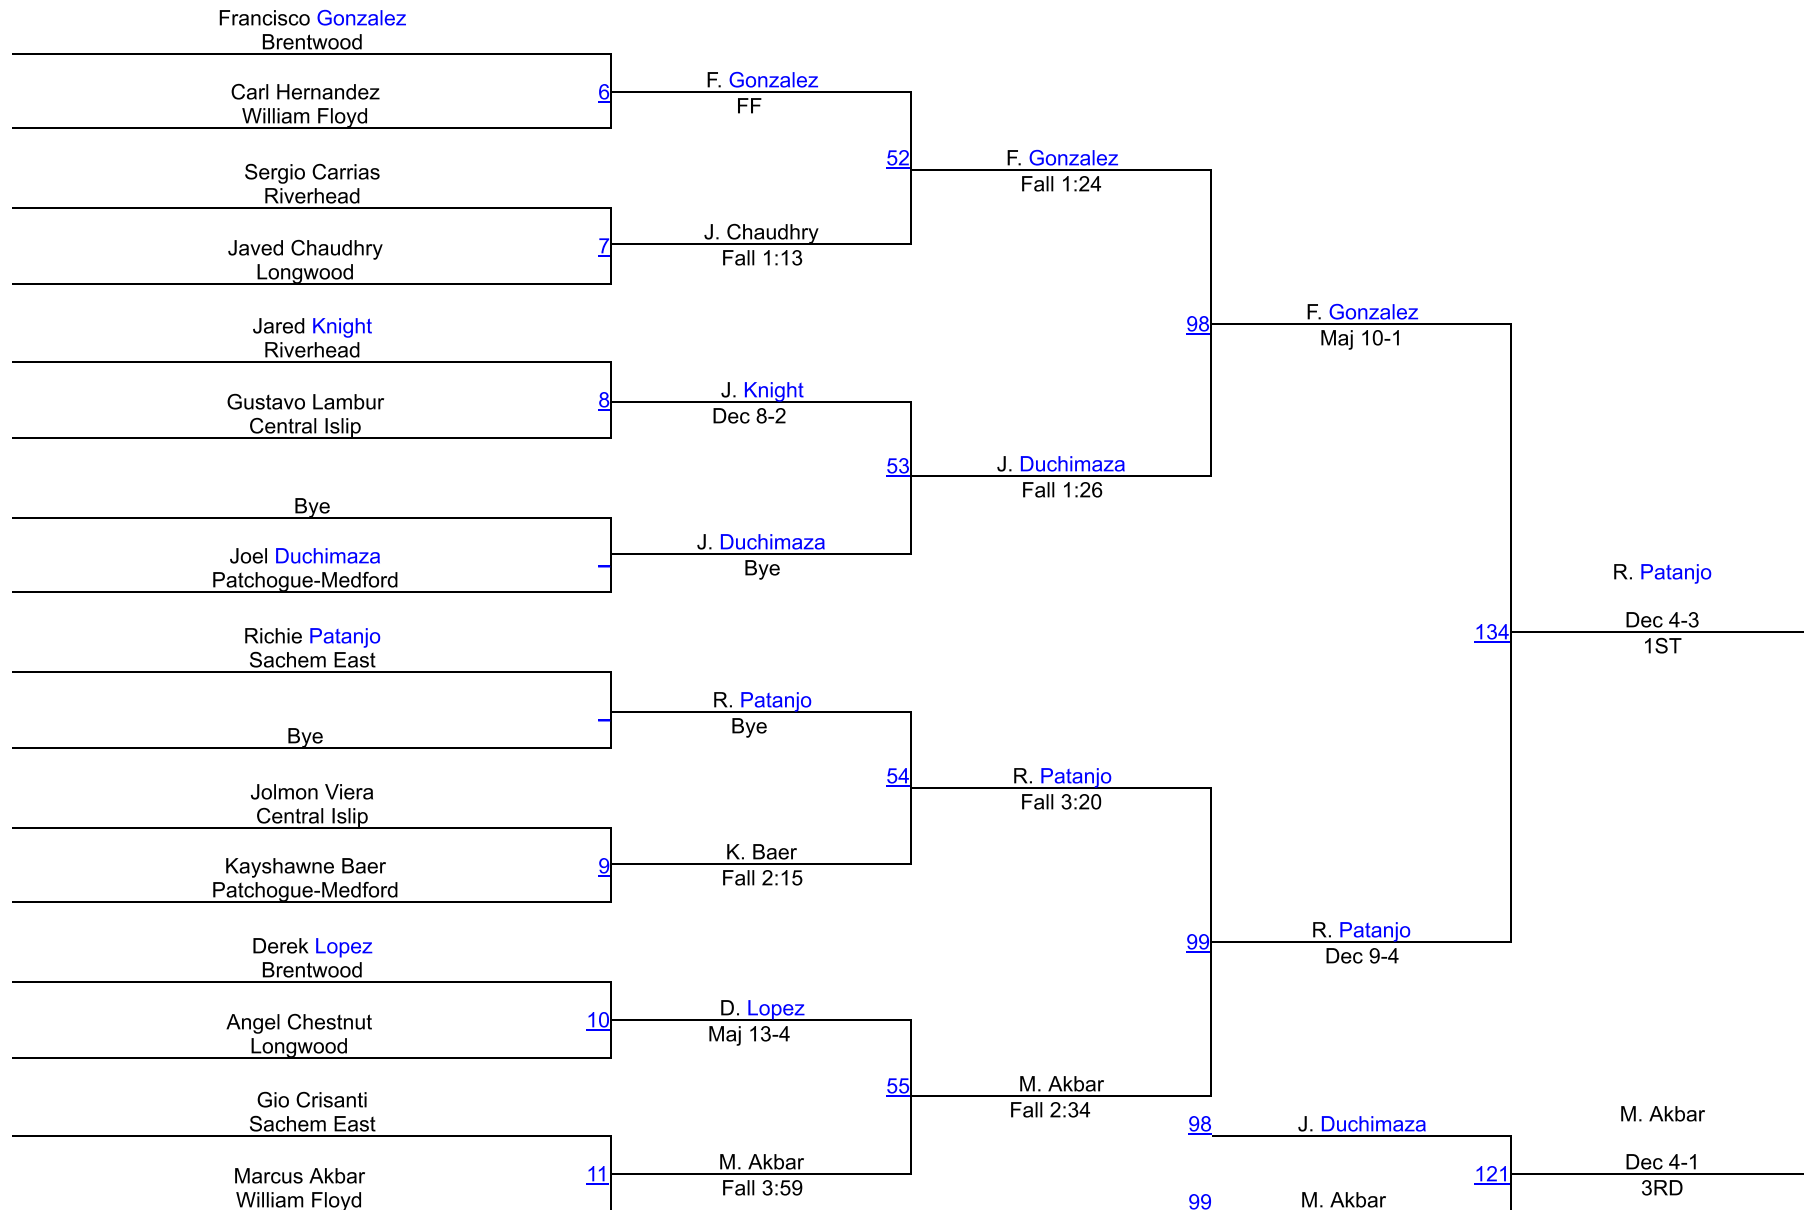

SECTION 11 D1 LEAGUE 1 QUALIFIER, NY

Varsity 102

SECTION 11 D1 LEAGUE 1 QUALIFIER, NY

Varsity 110

SECTION 11 D1 LEAGUE 1 QUALIFIER, NY

Varsity 118

SECTION 11 D1 LEAGUE 1 QUALIFIER, NY

Varsity 126

SECTION 11 D1 LEAGUE 1 QUALIFIER, NY

Varsity 132

SECTION 11 D1 LEAGUE 1 QUALIFIER, NY

Varsity 138

SECTION 11 D1 LEAGUE 1 QUALIFIER, NY

Varsity 145

SECTION 11 D1 LEAGUE 1 QUALIFIER, NY

Varsity 152