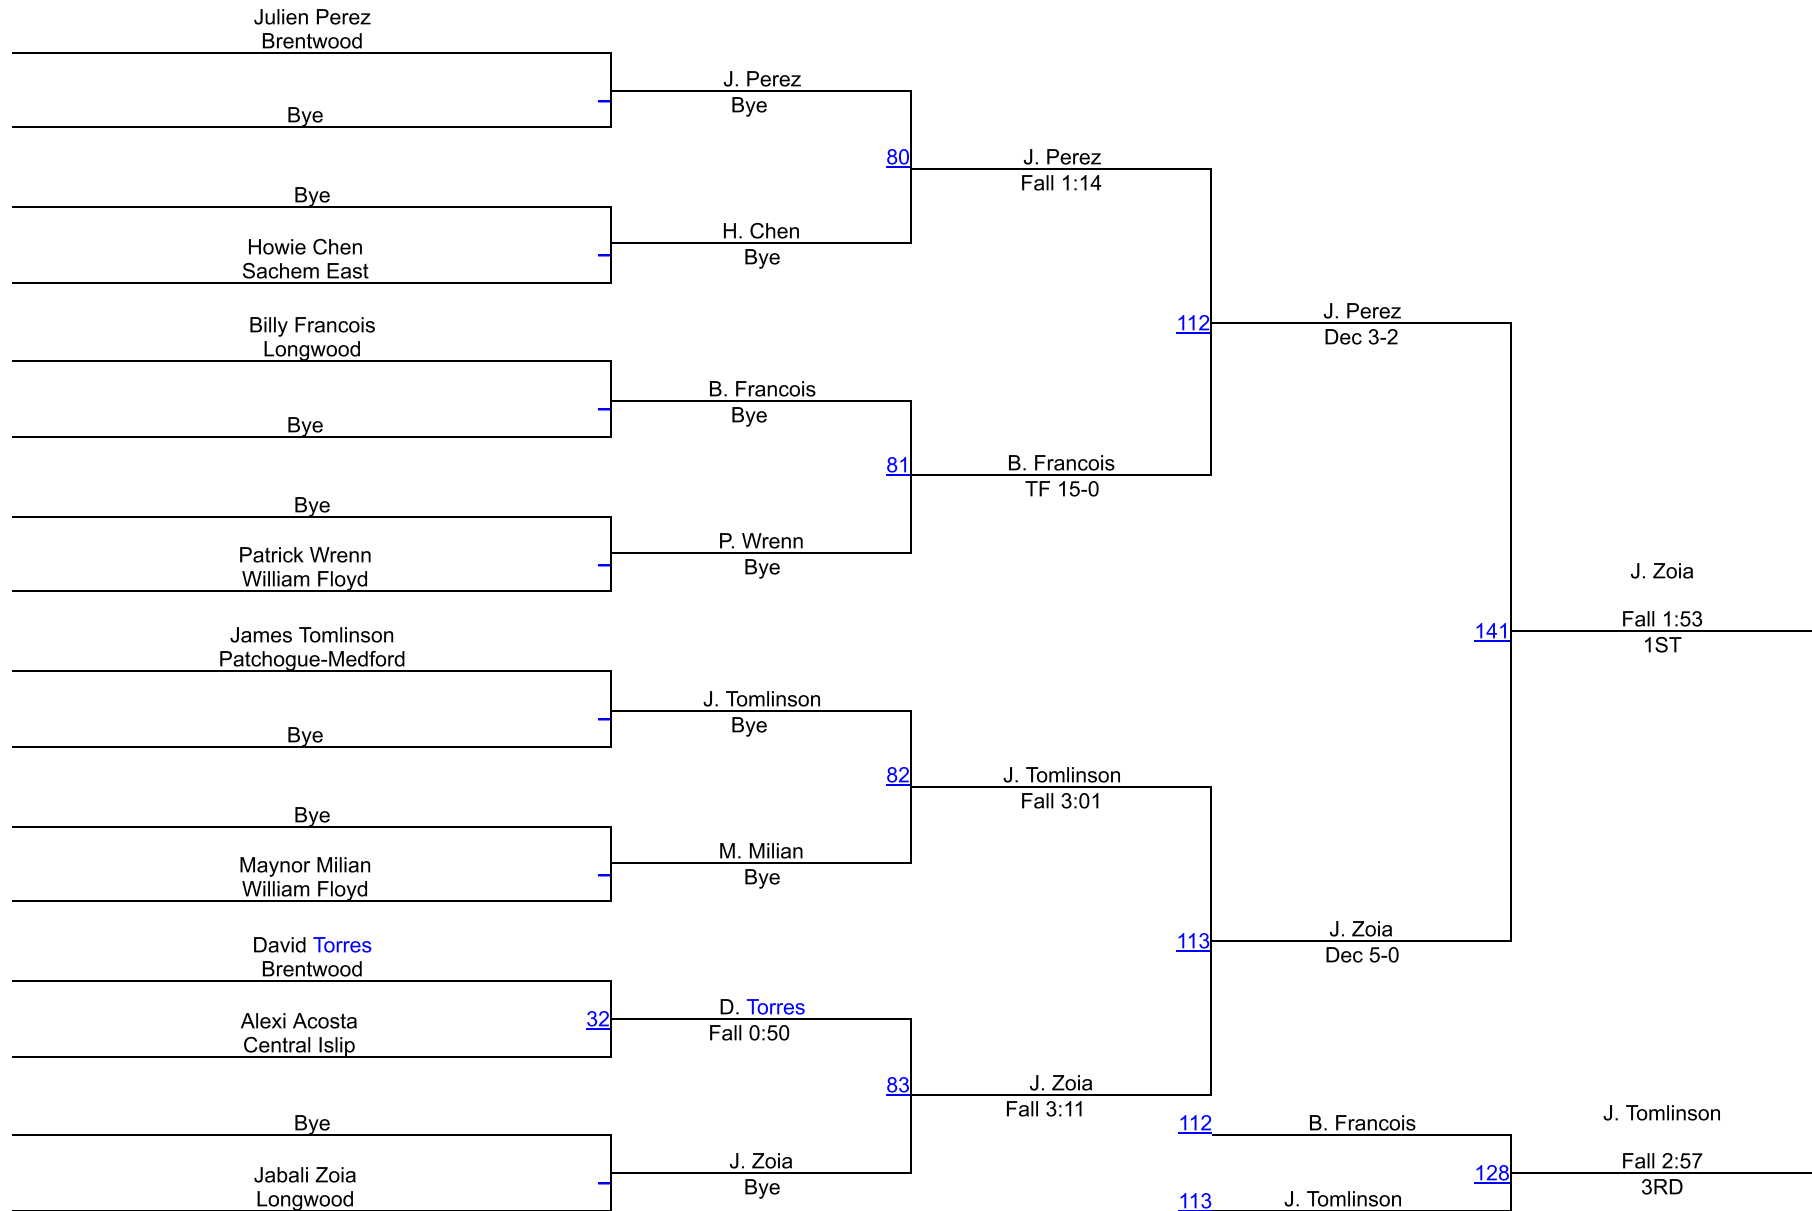

SECTION 11 D1 LEAGUE 1 QUALIFIER, NY

Varsity 160

SECTION 11 D1 LEAGUE 1 QUALIFIER, NY

Varsity 172

SECTION 11 D1 LEAGUE 1 QUALIFIER, NY

Varsity 189

SECTION 11 D1 LEAGUE 1 QUALIFIER, NY

Varsity 215