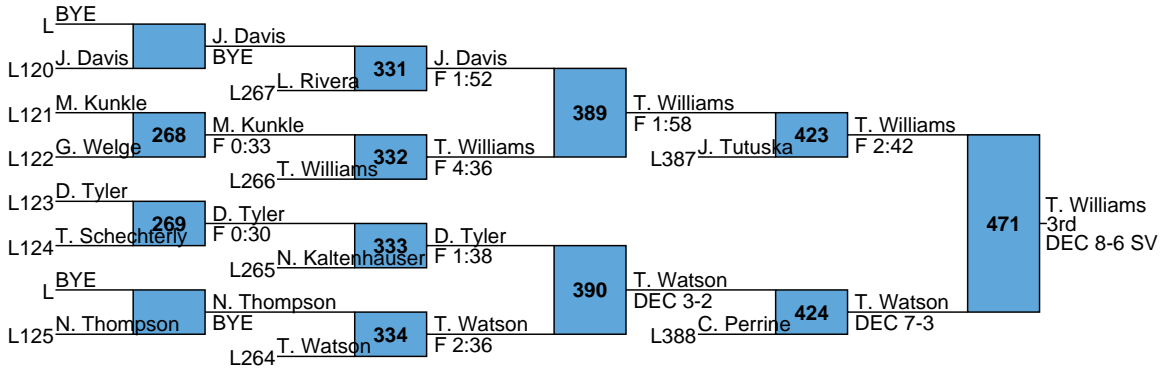

L377 G. Dendunnen G. Dendunnen
 DEC 6-5 7th
 L378 R. Fink 461 DEC 6-2
 F 0:12

L421 T. Smith (MD 8-0) vs. A. Hill (5th) → 468 A. Hill

L422 T. Smith (F 3:54) vs. A. Hill (F 0:39) → 468 A. Hill

L385 J. Patti (F 1:56) vs. J. Patti (7th) → 469 J. Patti

L386 D. Pompei (F 0:33) vs. D. Pompei (DEC 11-9) → 469 J. Patti

2018 - MyHouse X-Calibur

HS
182

L425 R. Haverkamp L. Green
 F 2:38 5th
 L426 DEC 3-1 F 1:50

L393 M. Russell J. Kremer
 F 1:57 7th
 L394 J. Kremer F 0:17 DEC 6-4