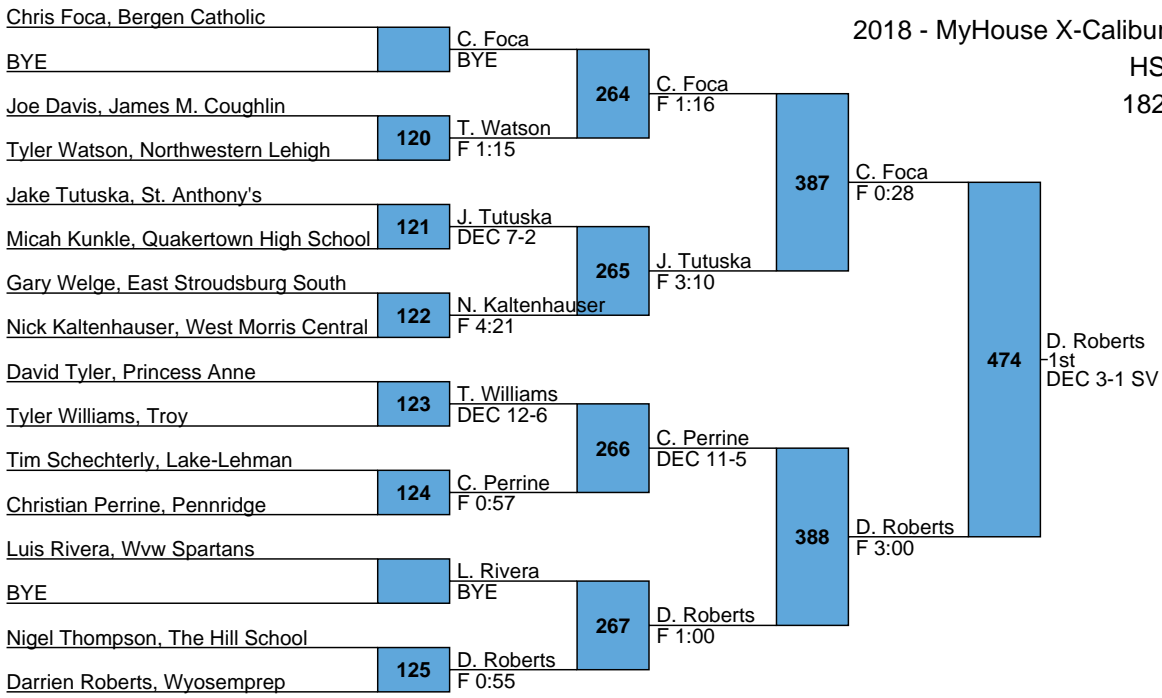

L386 D. Pompei (F 0:33) vs. D. Pompei (DEC 11-9) → 469 J. Patti

2018 - MyHouse X-Calibur

HS
182

L425 R. Haverkamp L. Green
 F 2:38 5th
 L426 DEC 3-1 F 1:50

L393 M. Russell J. Kremer
 F 1:57 7th
 L394 J. Kremer F 0:17 DEC 6-4