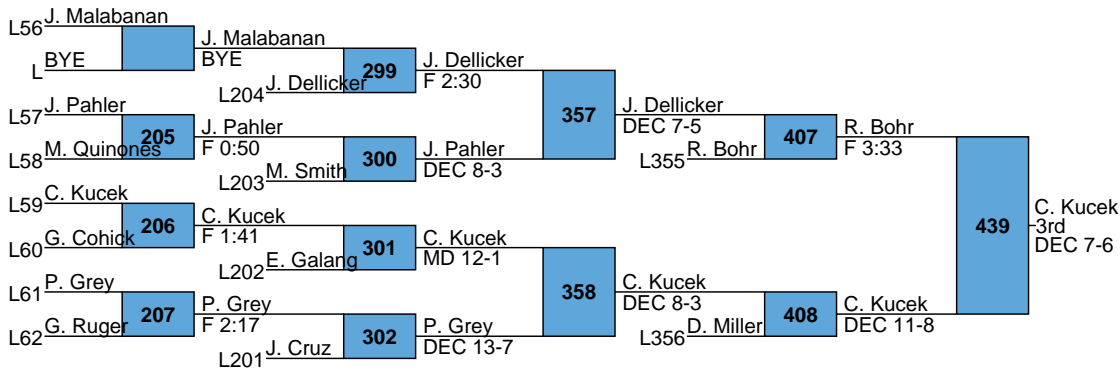

2018 - MyHouse X-Calibur

HS
120