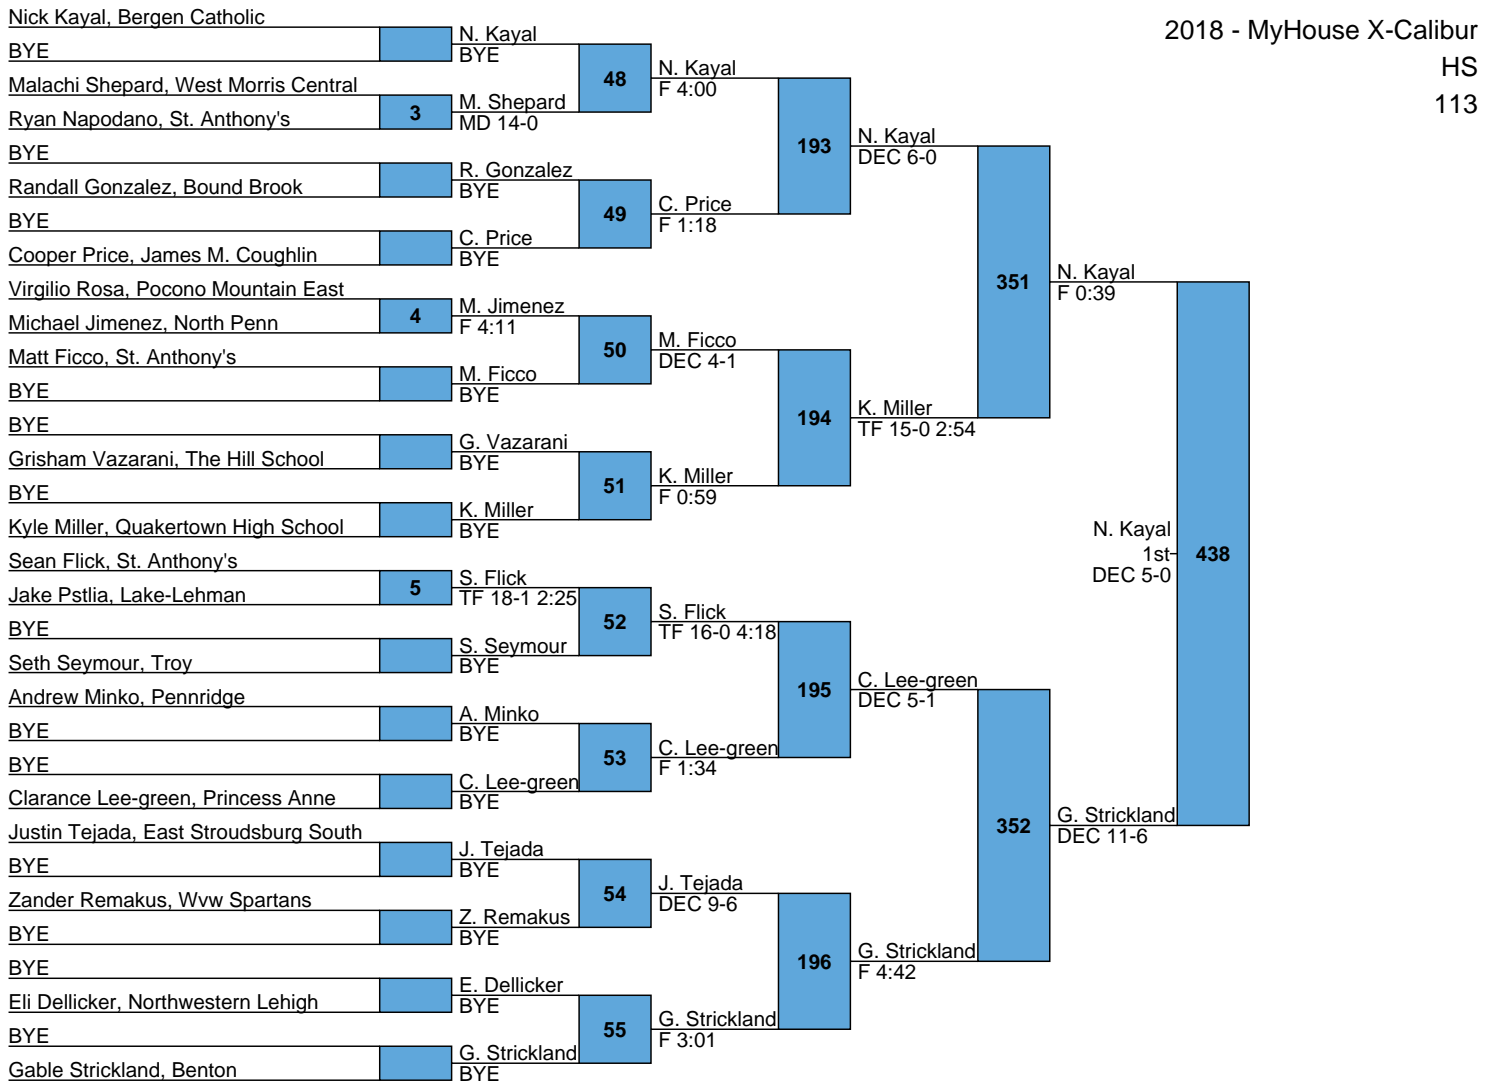

L403 I. Ratchford DEC 4-0 432
 J. Wellington 5th
 L404 DEC 4-2 SV DEC 11-6

L349 M. Ferrante F 1:03 433
 M. Brown 7th
 L350 F 2:14 MD 9-1

L405 C. Price DEC 2-0 438
 L406 S. Flick DEC 3-0 F 1:48

L353 R. Napodano F 0:34 437
 L354 J. Tejada F 4:35 DEC 6-4