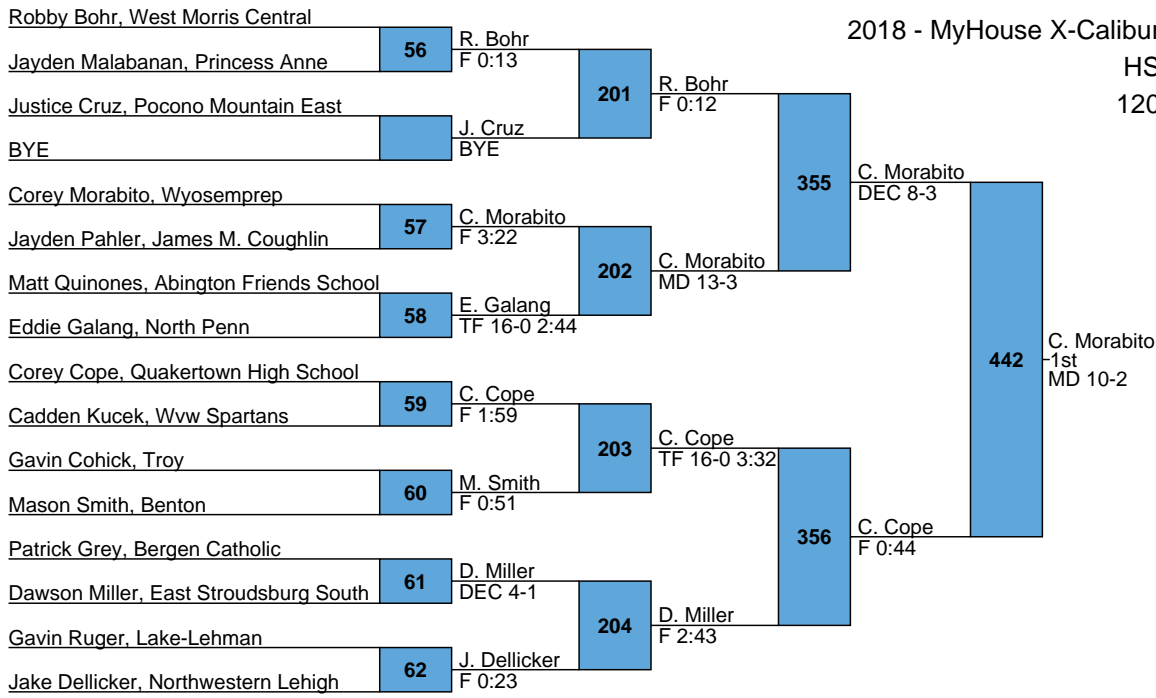

2018 - MyHouse X-Calibur

HS
120