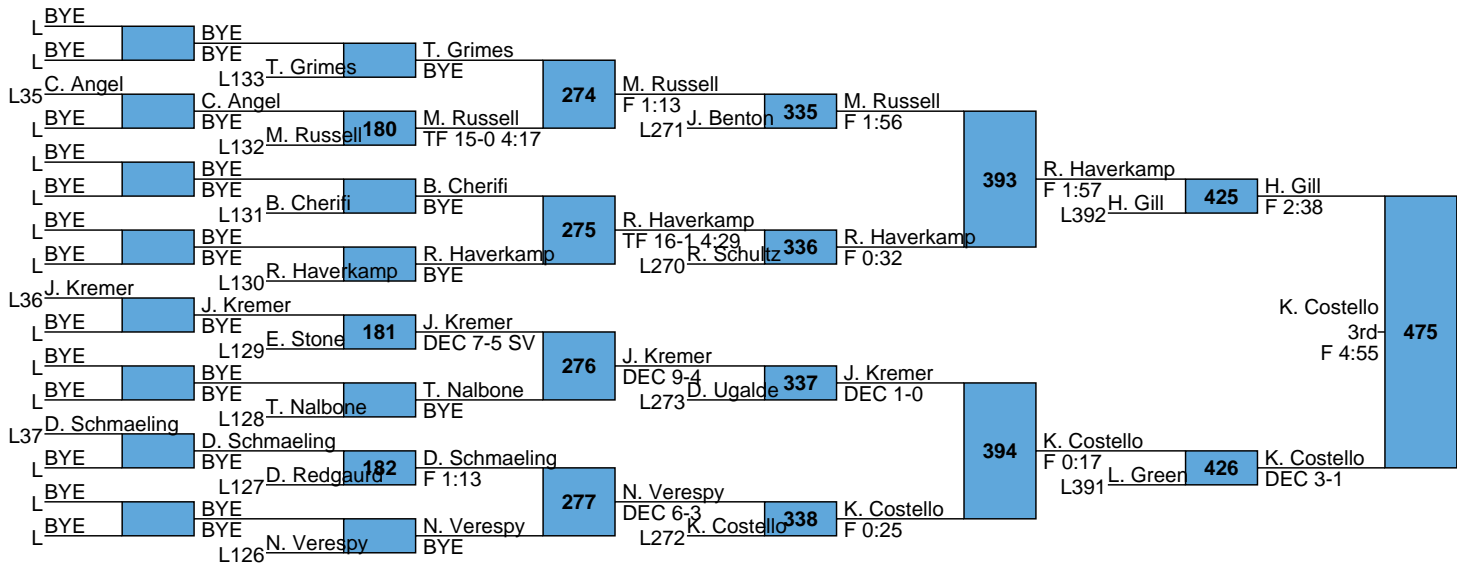

L386 D. Pompei (F 0:33) vs. D. Pompei (DEC 11-9) → 469 J. Patti

2018 - MyHouse X-Calibur

HS
182

L425 R. Haverkamp L. Green
 F 2:38 5th
 L426 DEC 3-1 F 1:50

L393 M. Russell J. Kremer
 F 1:57 7th
 L394 J. Kremer F 0:17 DEC 6-4