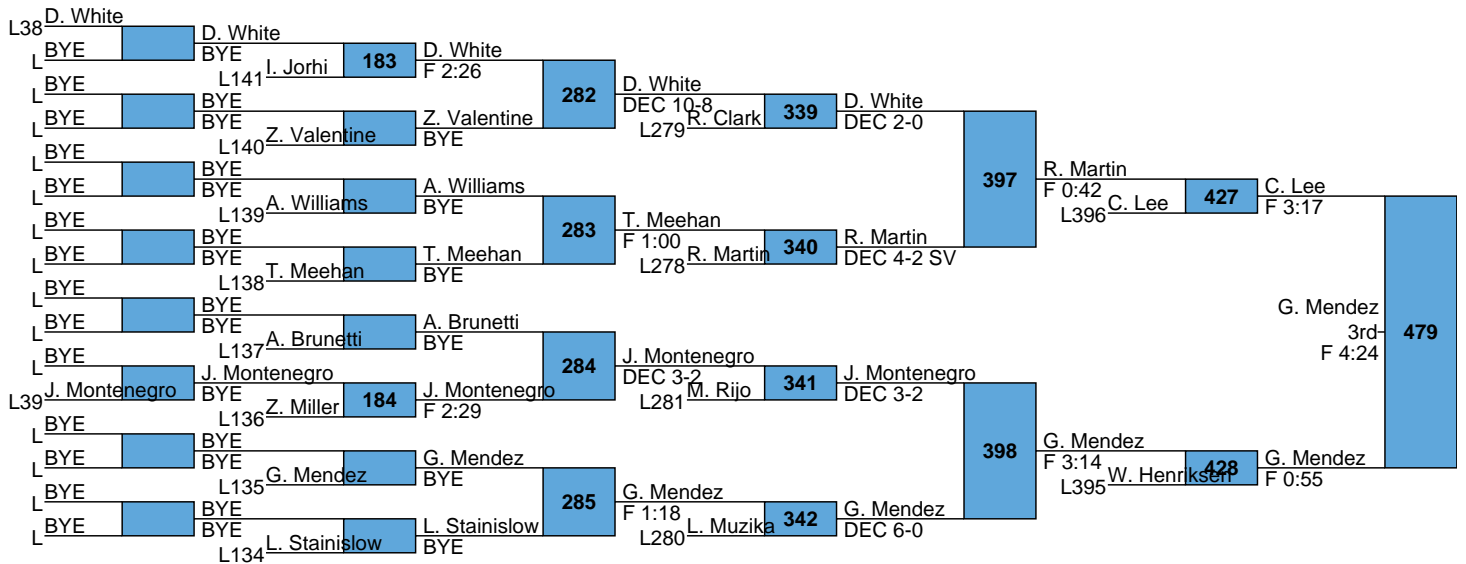

L386 D. Pompei (F 0:33) vs. D. Pompei (DEC 11-9) → 469 J. Patti

2018 - MyHouse X-Calibur

HS
182

L425 R. Haverkamp L. Green
 F 2:38 5th
 L426 DEC 3-1 F 1:50

L393 M. Russell J. Kremer
 F 1:57 7th
 L394 J. Kremer F 0:17 DEC 6-4

L427 R. Martin (F 3:17) vs W. Henriksen (5th) → 480
 L428 R. Martin (DEC 3-1) vs W. Henriksen (5th) → 480

L397 D. White (F 0:42) vs J. Montenegro (7th) → 481
 L398 D. White (DEC 3-1) vs J. Montenegro (7th) → 481