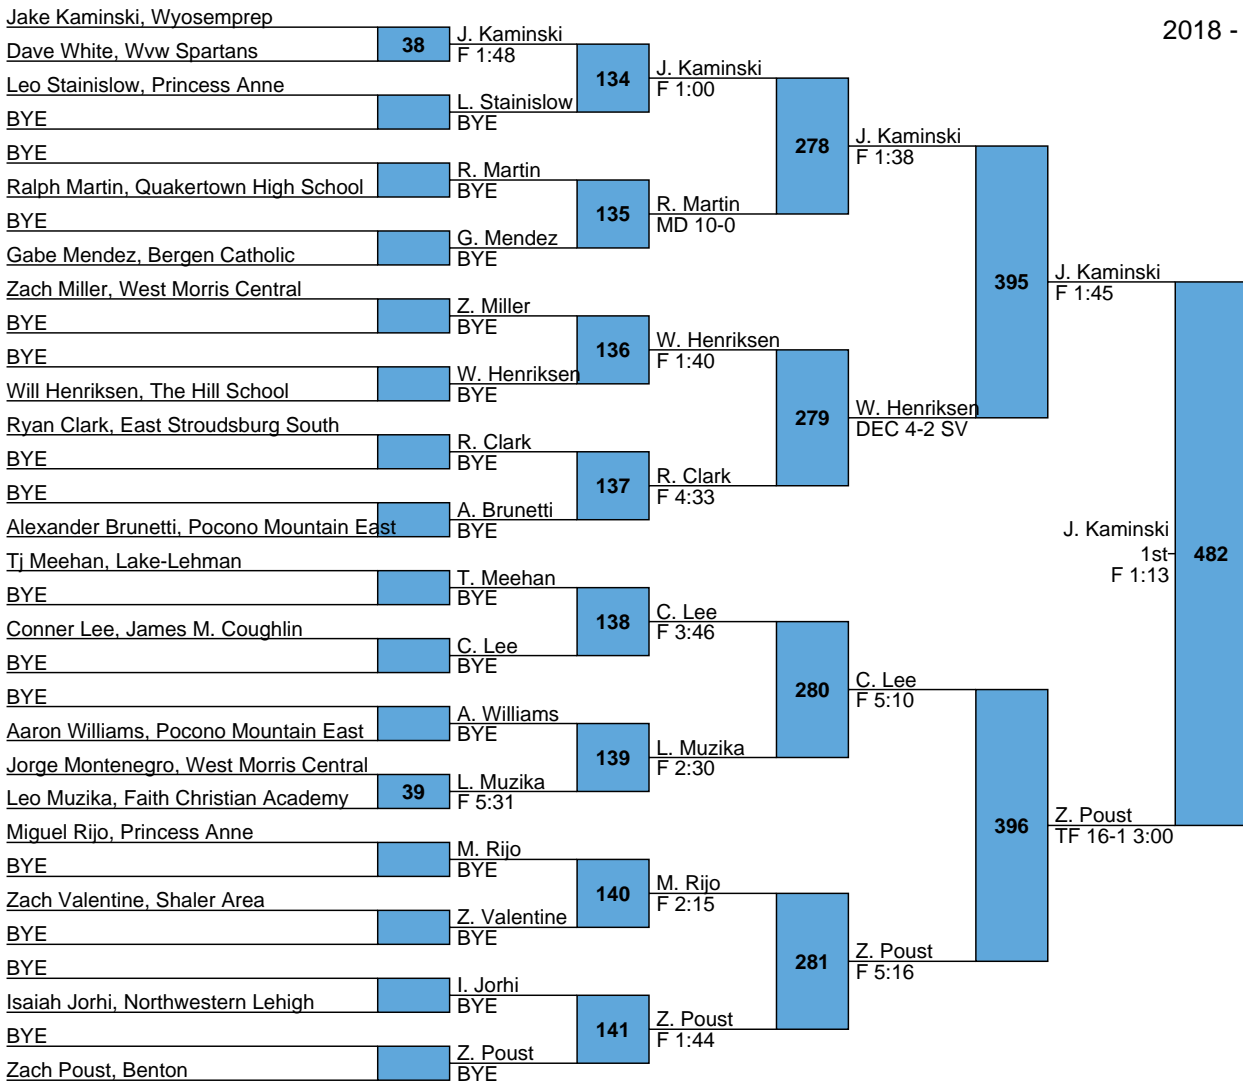

L386 D. Pompei (F 0:33) vs. D. Pompei (DEC 11-9) → 469 J. Patti

2018 - MyHouse X-Calibur

HS
182

L425 R. Haverkamp L. Green
 F 2:38 5th
 L426 DEC 3-1 F 1:50

L393 M. Russell J. Kremer
 F 1:57 7th
 L394 J. Kremer F 0:17 DEC 6-4

L427 R. Martin (F 3:17) vs W. Henriksen (5th) → 480
 L428 R. Martin (DEC 3-1) vs W. Henriksen (5th) → 480

L397 D. White (F 0:42) vs J. Montenegro (7th) → 481
 L398 D. White (DEC 3-1) vs J. Montenegro (7th) → 481