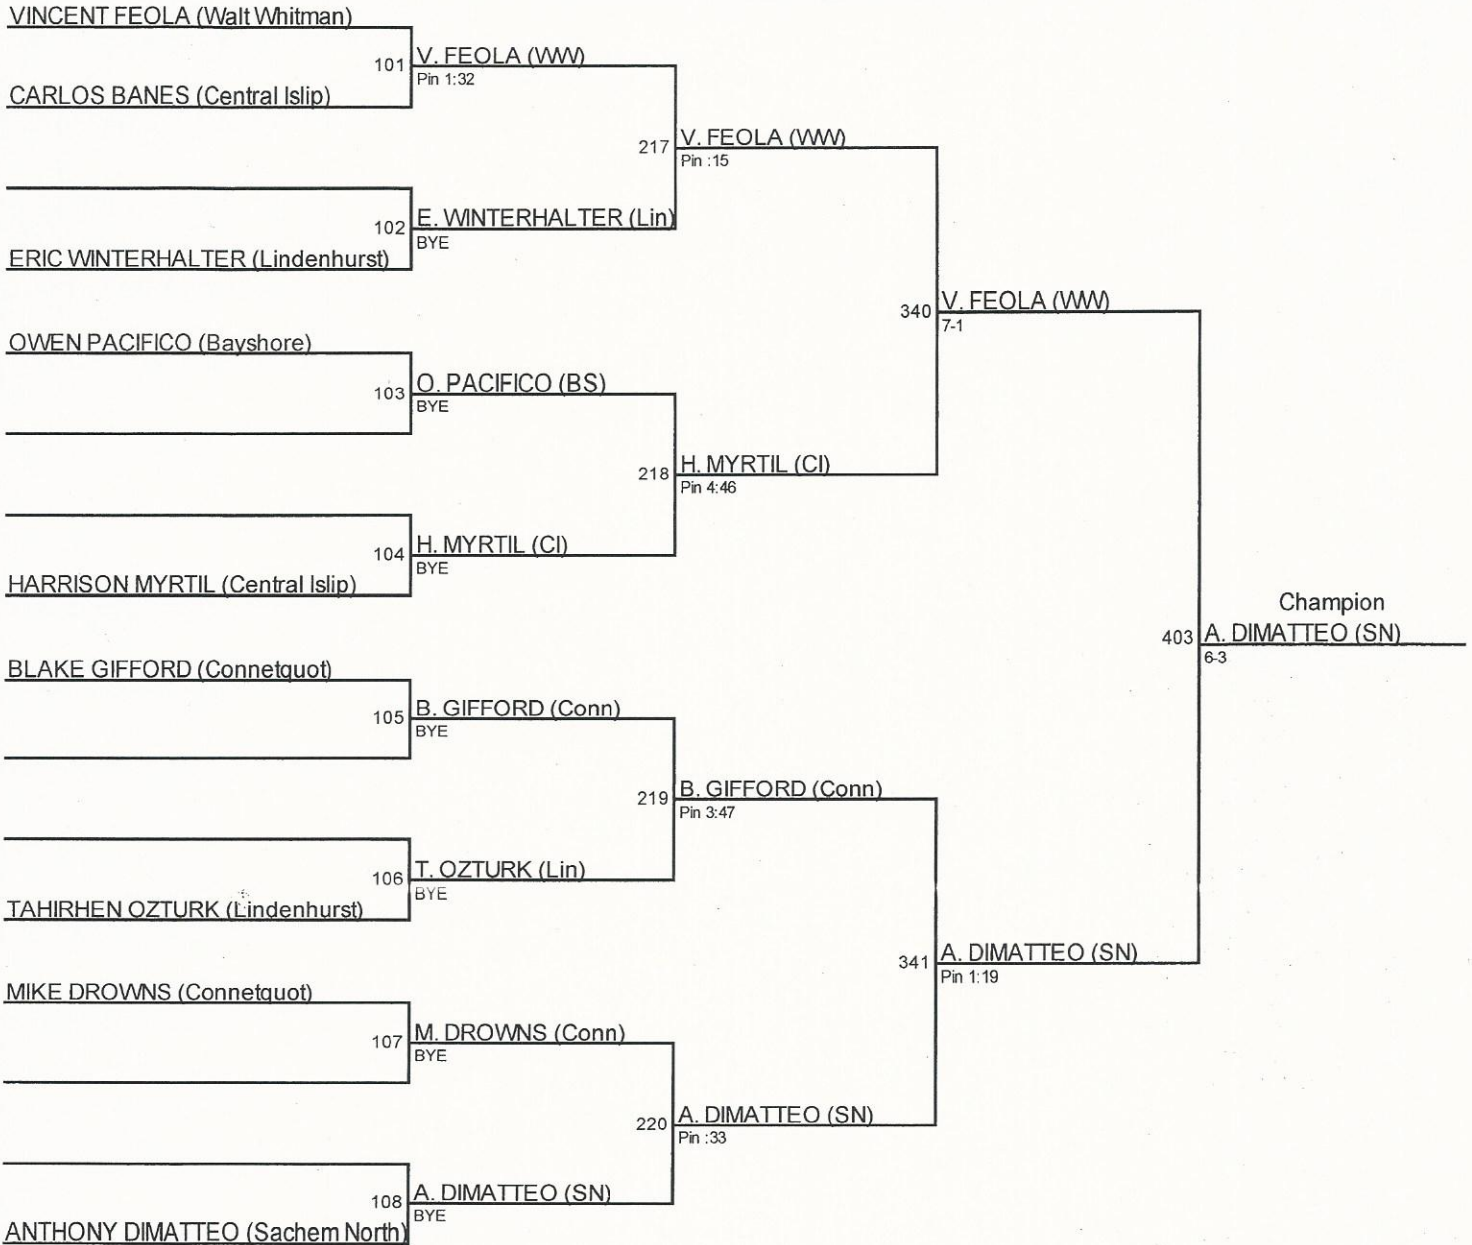

League 2 Tournament 2015 / 220