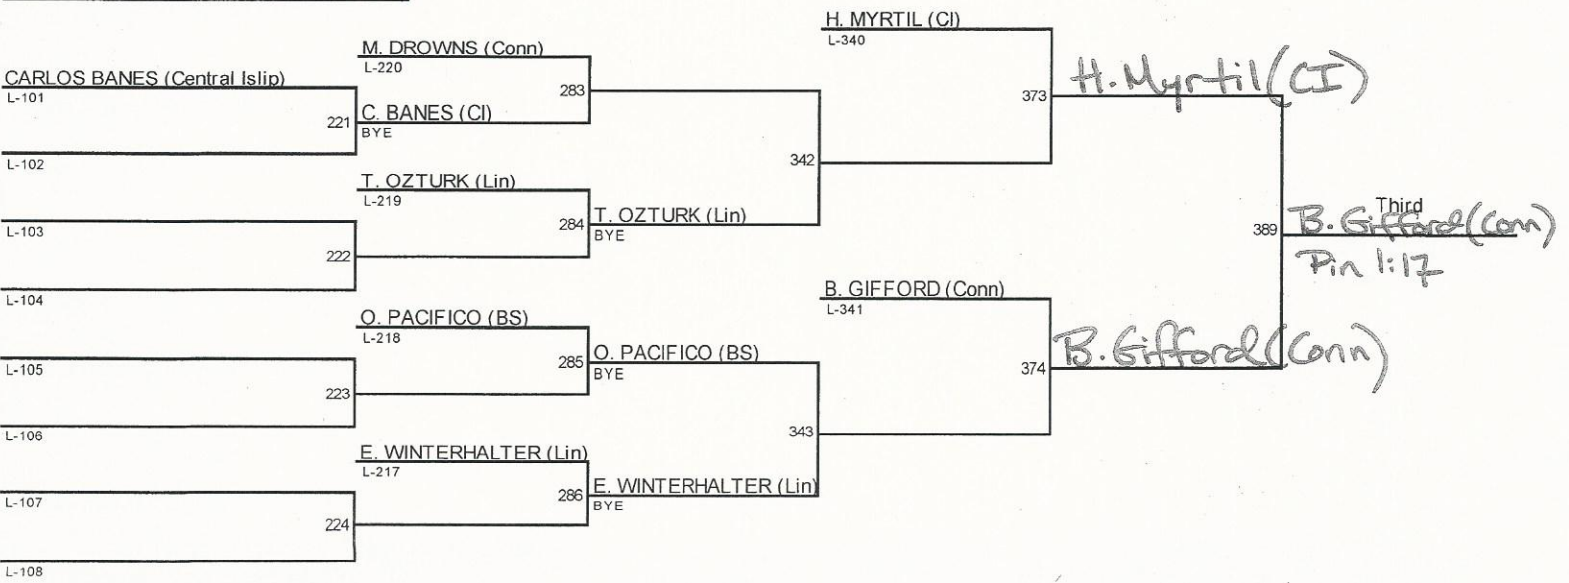

League 2 Tournament 2015 / 220