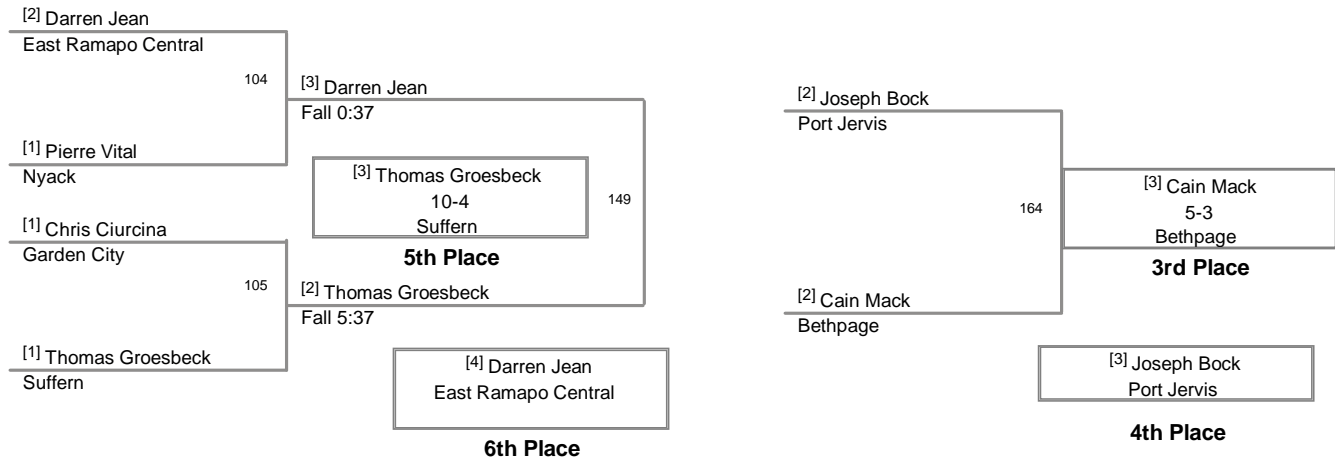

182 Lbs

2014 Kohl Invitational
HS

195 Lbs

2014 Kohl Invitational
HS

220 Lbs

2014 Kohl Invitational
HS

285 Lbs