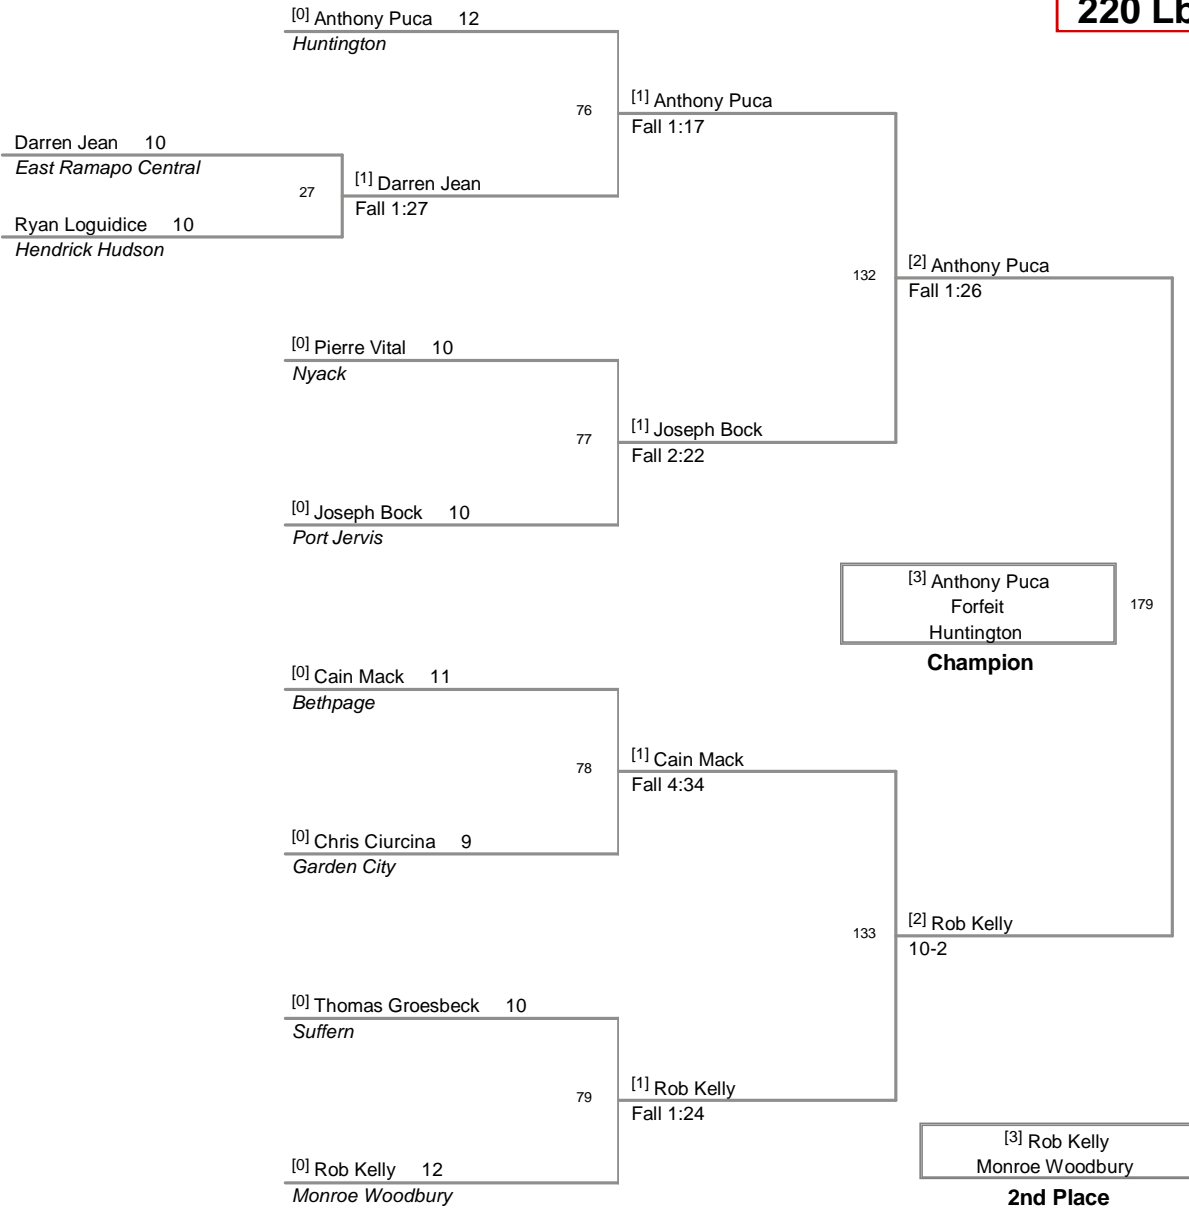

182 Lbs

2014 Kohl Invitational
HS

195 Lbs

2014 Kohl Invitational
HS

220 Lbs

2014 Kohl Invitational
HS

285 Lbs