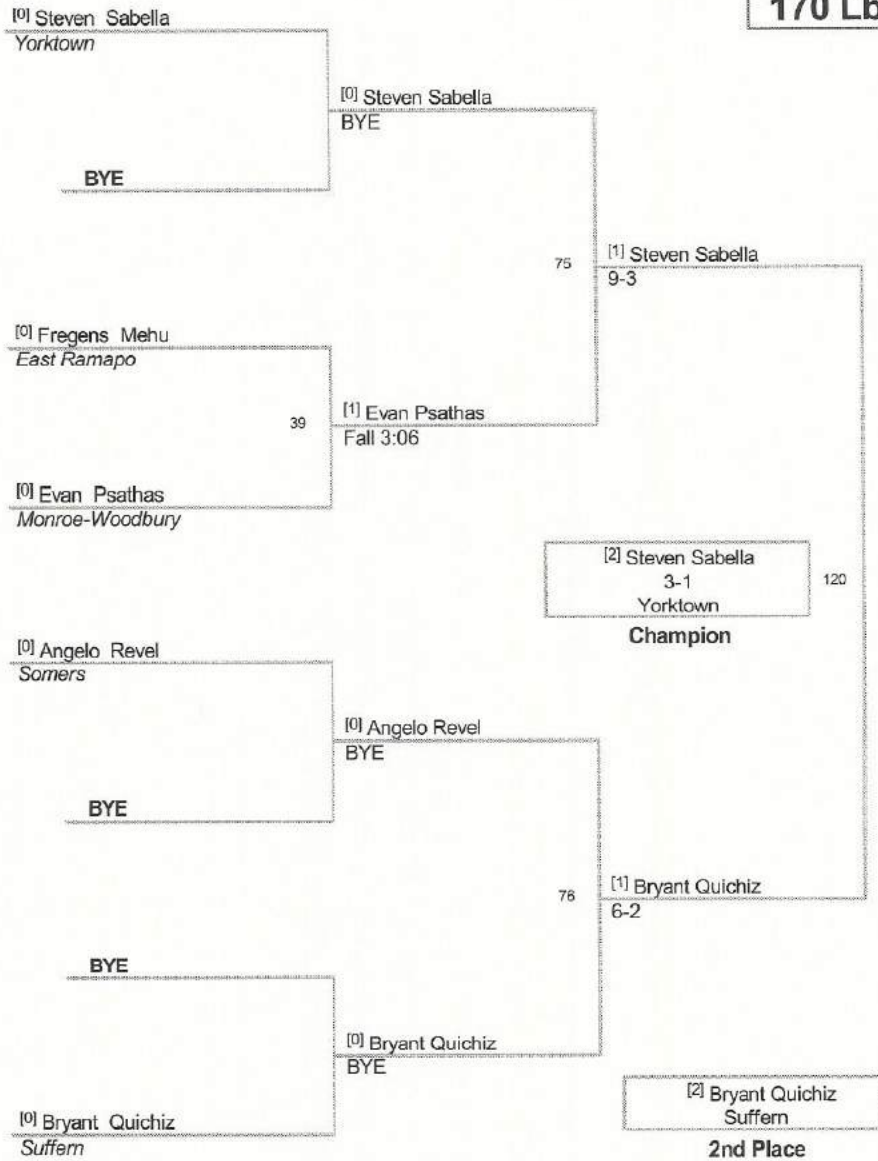

152 Lbs

2012 Kohl Invitational
HS

160 Lbs

2012 Kohl Invitational
HS

170 Lbs

2012 Kohl Invitational
HS

182 Lbs

195 Lbs