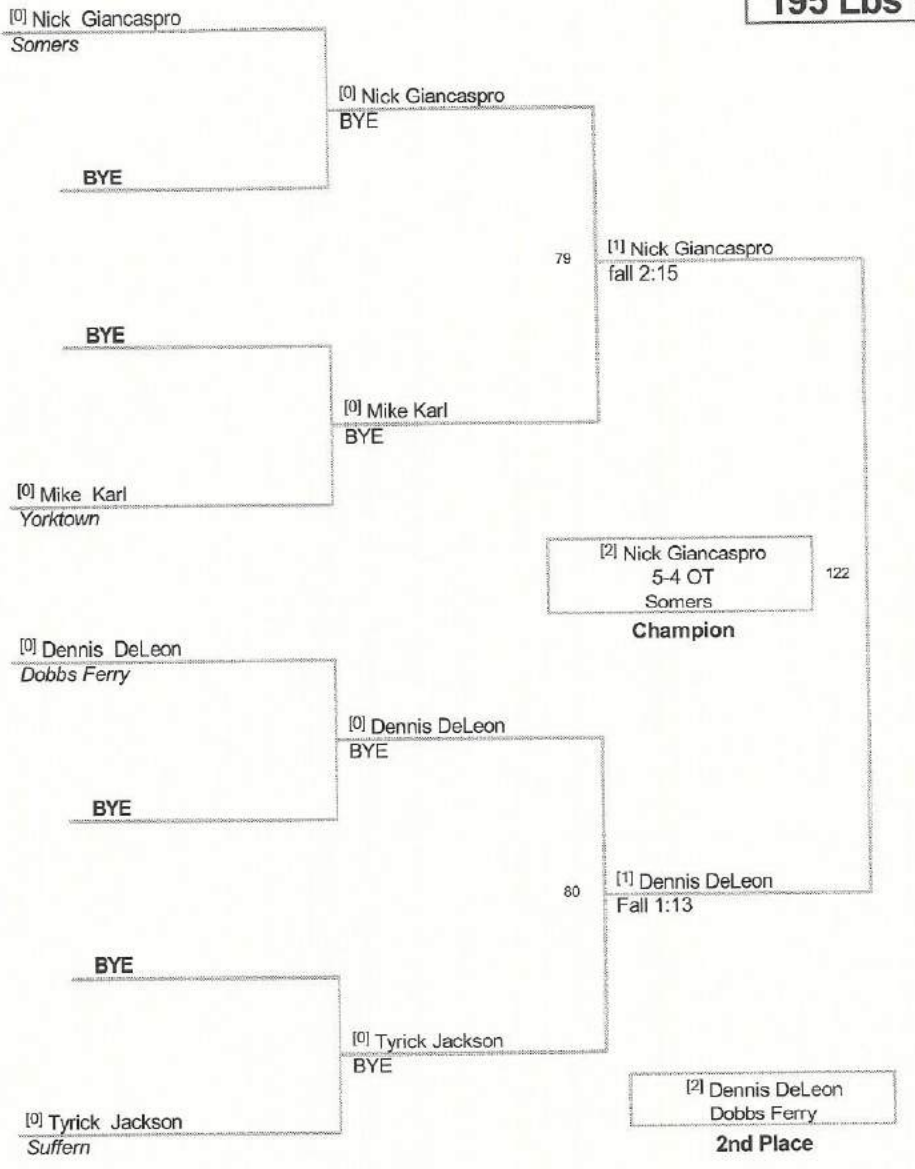

152 Lbs

2012 Kohl Invitational
HS

160 Lbs

2012 Kohl Invitational
HS

170 Lbs

2012 Kohl Invitational
HS

182 Lbs

195 Lbs