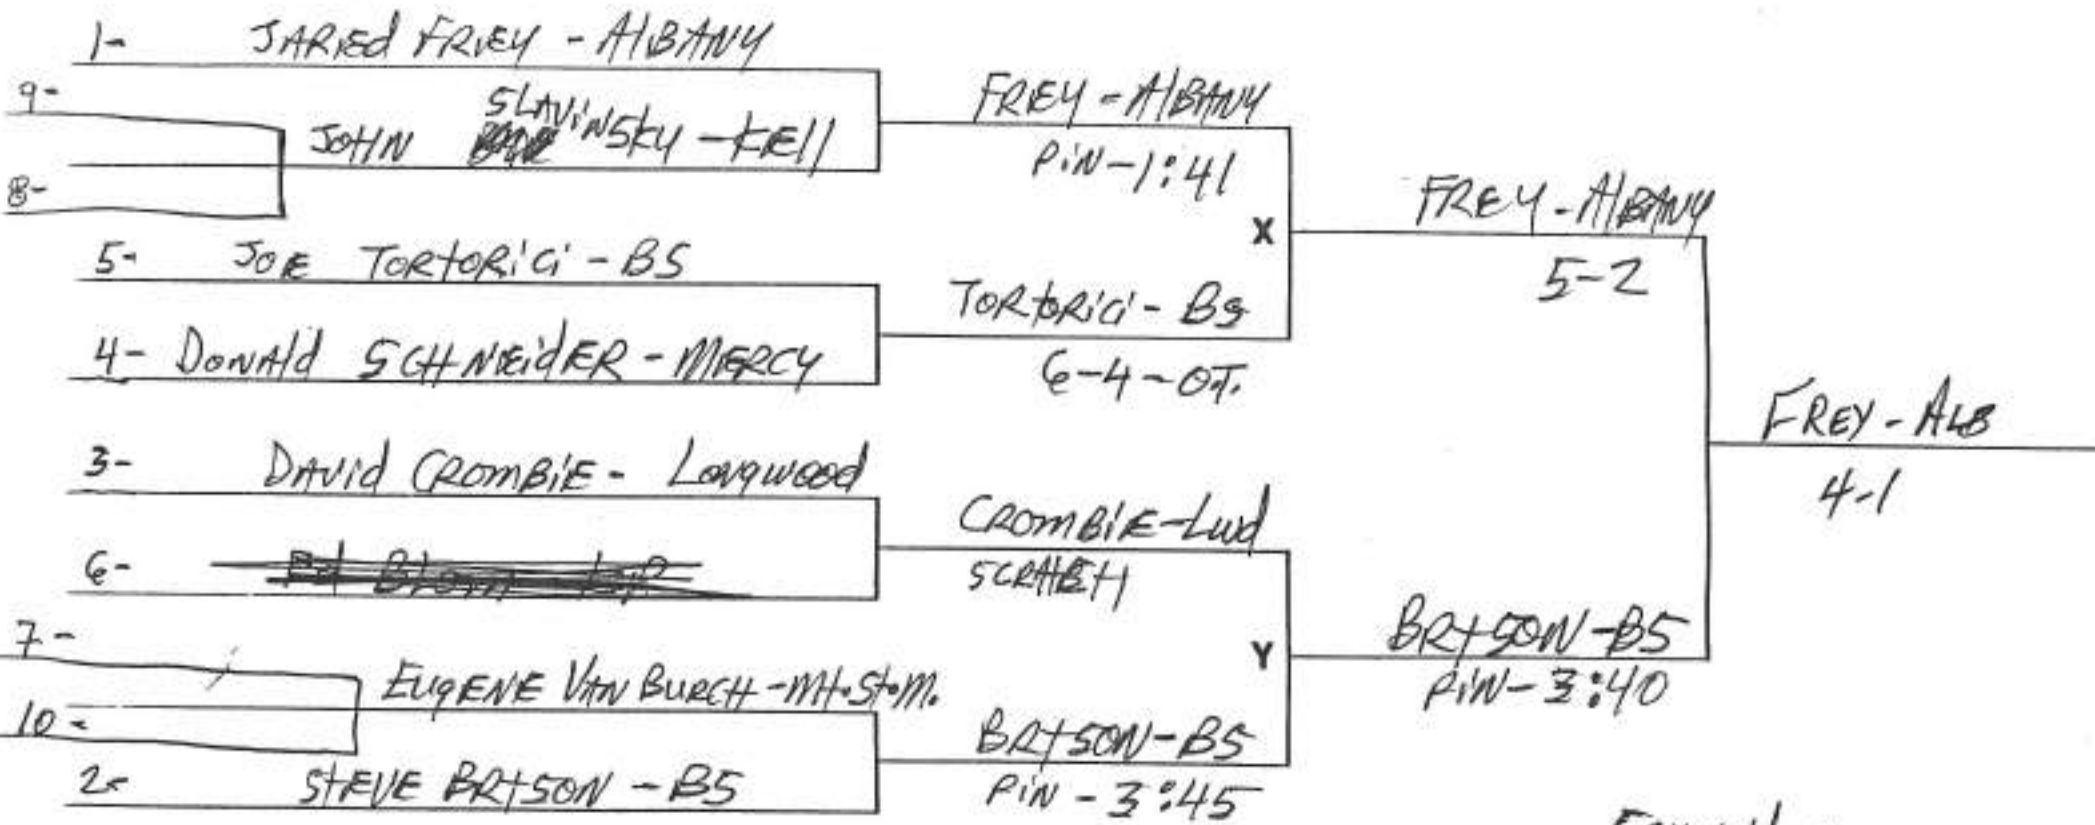

FREY - ALB
4-1

5-2

CONSOLATIONS

SCHNEIDER - MERCY
SCHNEIDER - MERCY
VAN BURCH - MT. ST. M.
FIFTH MERCY 8-4

CROMBIE - LUD
PIN - 2:49

CROMBIE - LUD
TIED FT

TORTORICI - BS
7-3

Loser Y