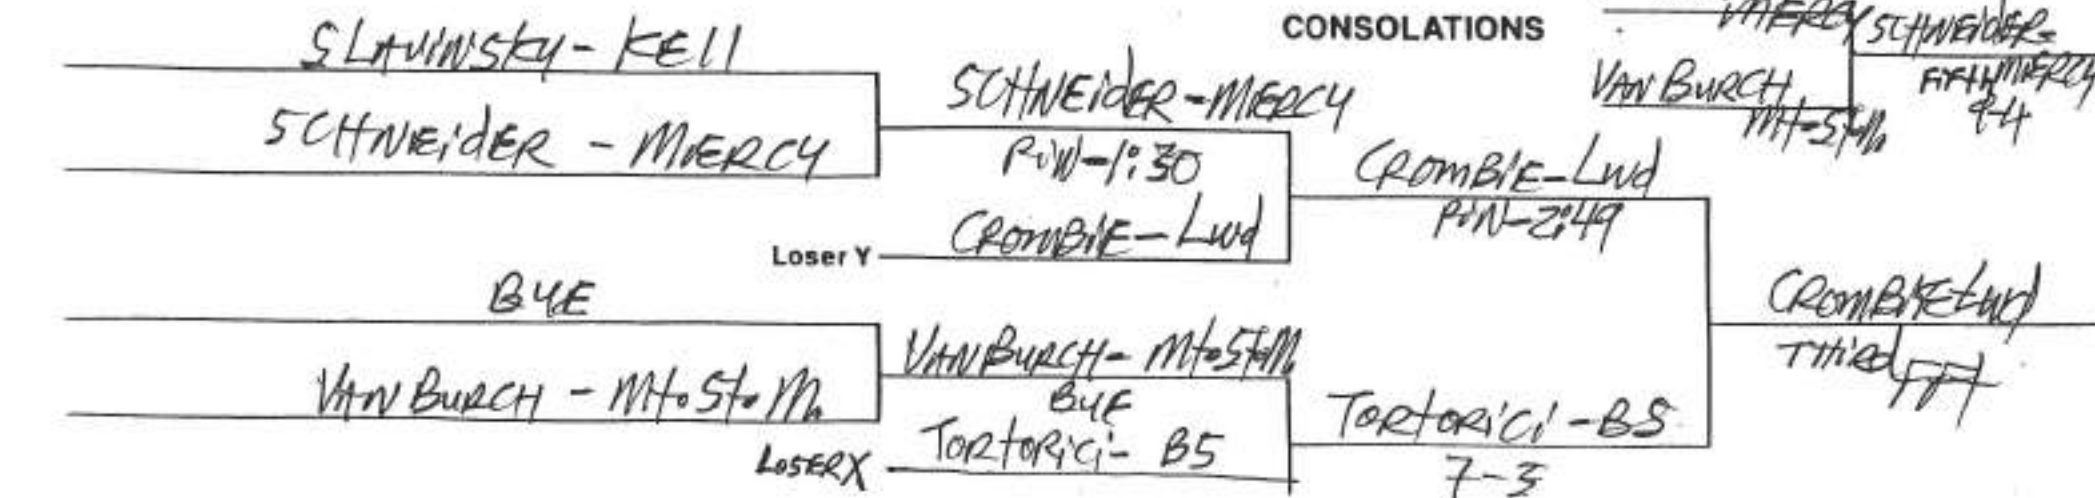

FREY - ALB
4-1

5-2

CONSOLATIONS

SCHNEIDER - MERCY
SCHNEIDER - MERCY
VAN BURCH - MT. ST. M.
FIFTH MERCY 8-4

CROMBIE - LUD
PIN - 2:49

CROMBIE - LUD
TIED FT

TORTORICI - BS
7-3

Loser Y