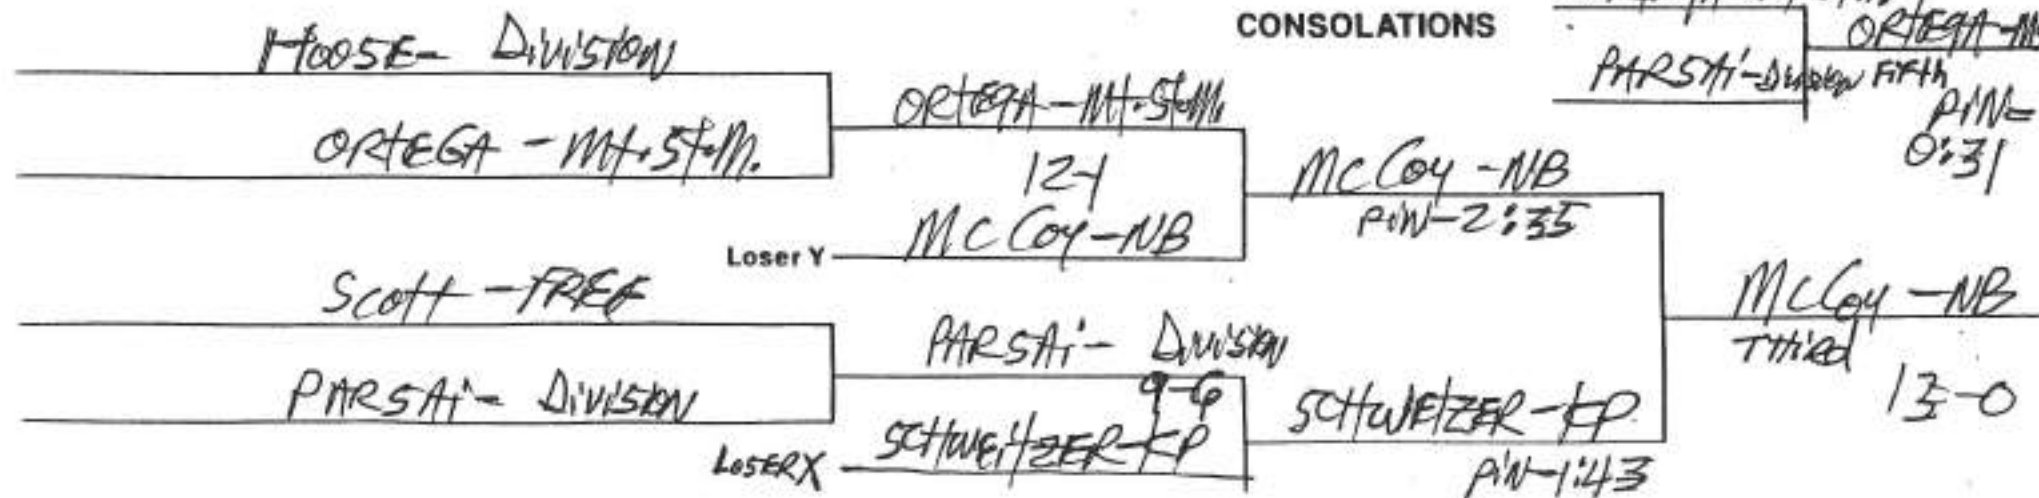

CONSOLATIONS