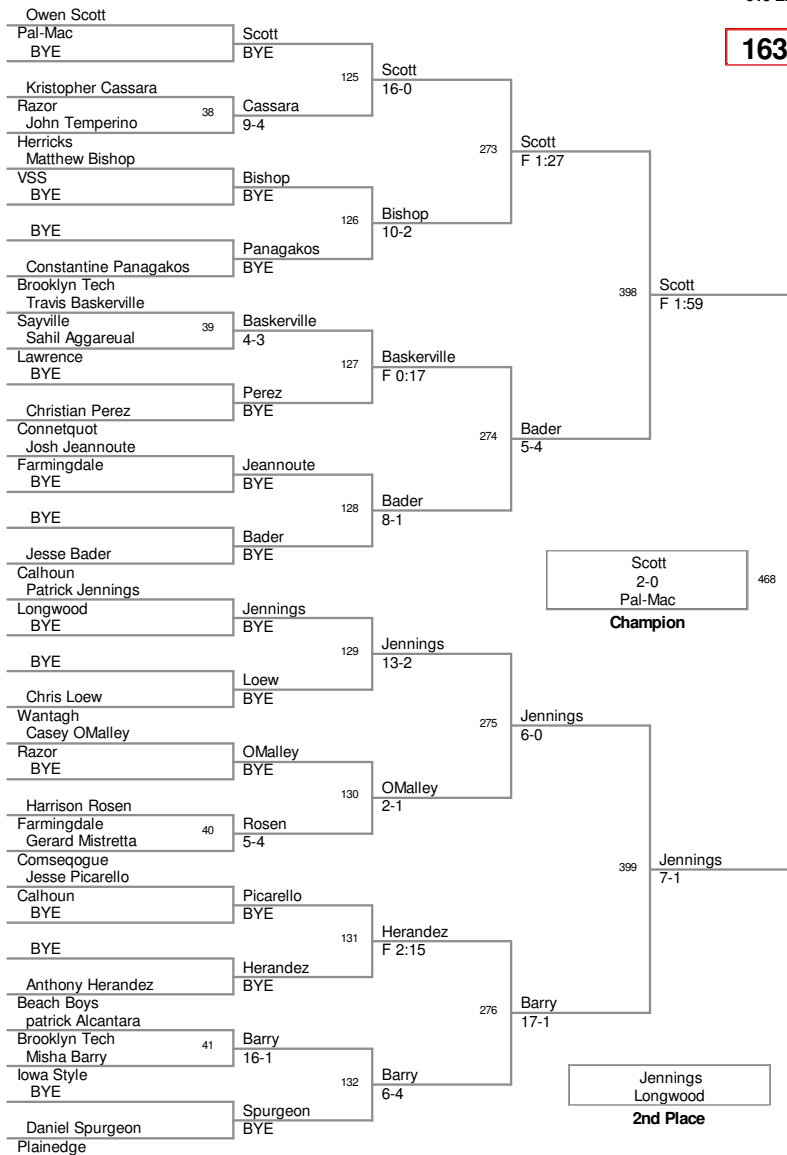

**133 Lbs**

**138 Lbs**

143 Lbs

010 LIWA HS

**148 Lbs**

155 Lbs

**163 Lbs**

**174 Lbs**