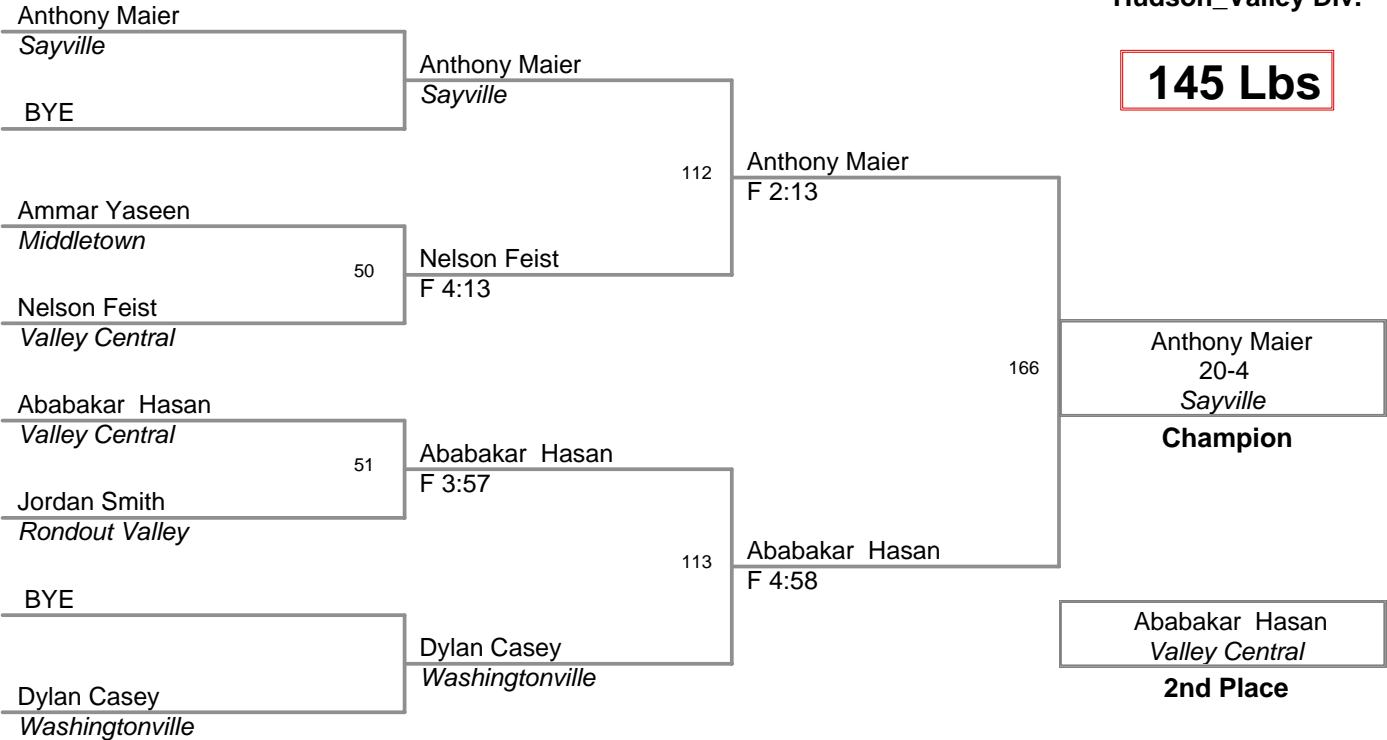

125 Lbs

130 Lbs

135 Lbs

140 Lbs

Hudson_Valley Div.

145 Lbs

152 Lbs

160 Lbs