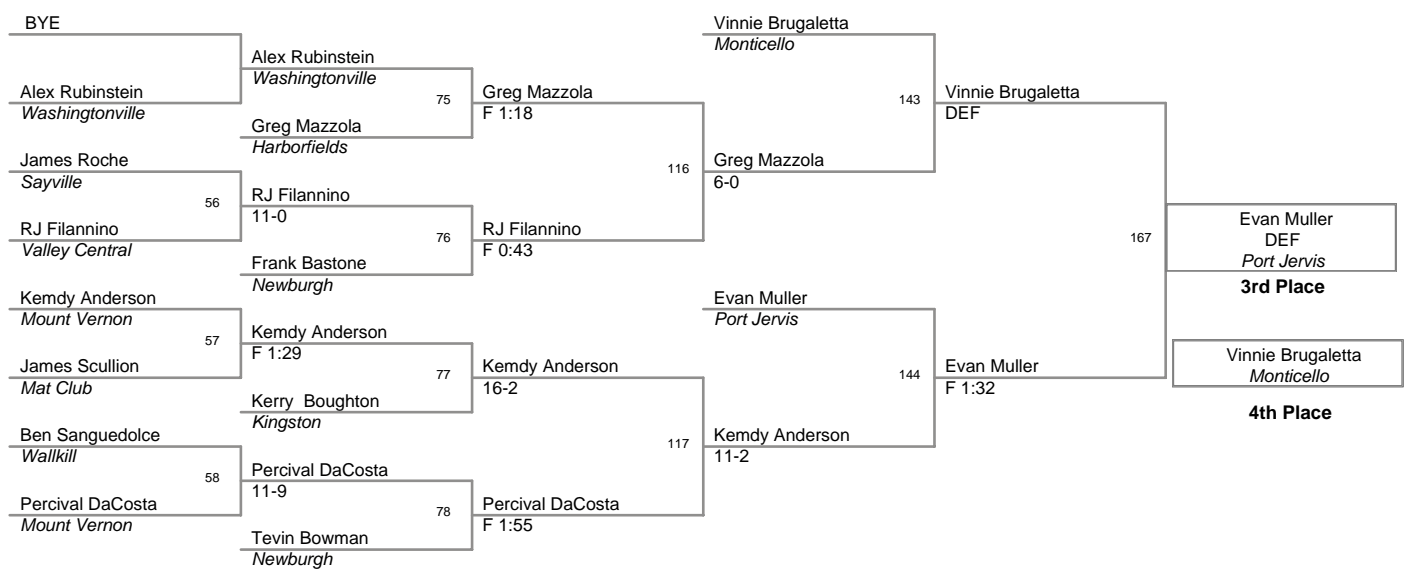

125 Lbs

130 Lbs

135 Lbs

140 Lbs

Hudson_Valley Div.

145 Lbs

152 Lbs

160 Lbs