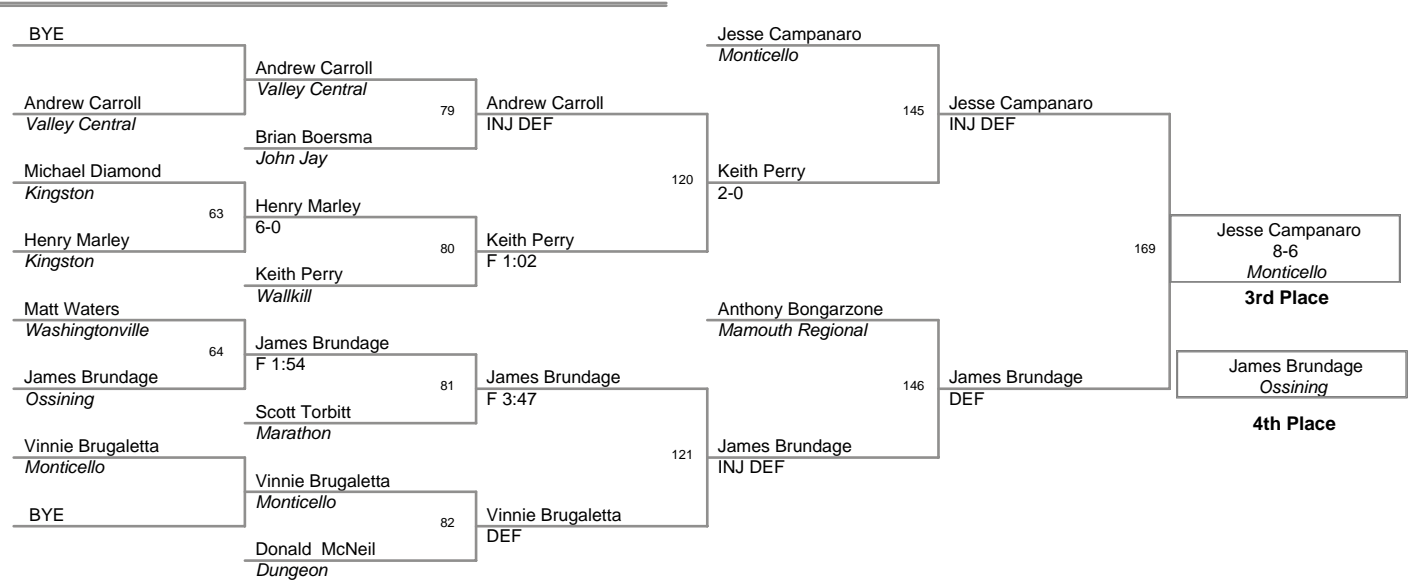

125 Lbs

130 Lbs

135 Lbs

140 Lbs

Hudson_Valley Div.

145 Lbs

152 Lbs

160 Lbs