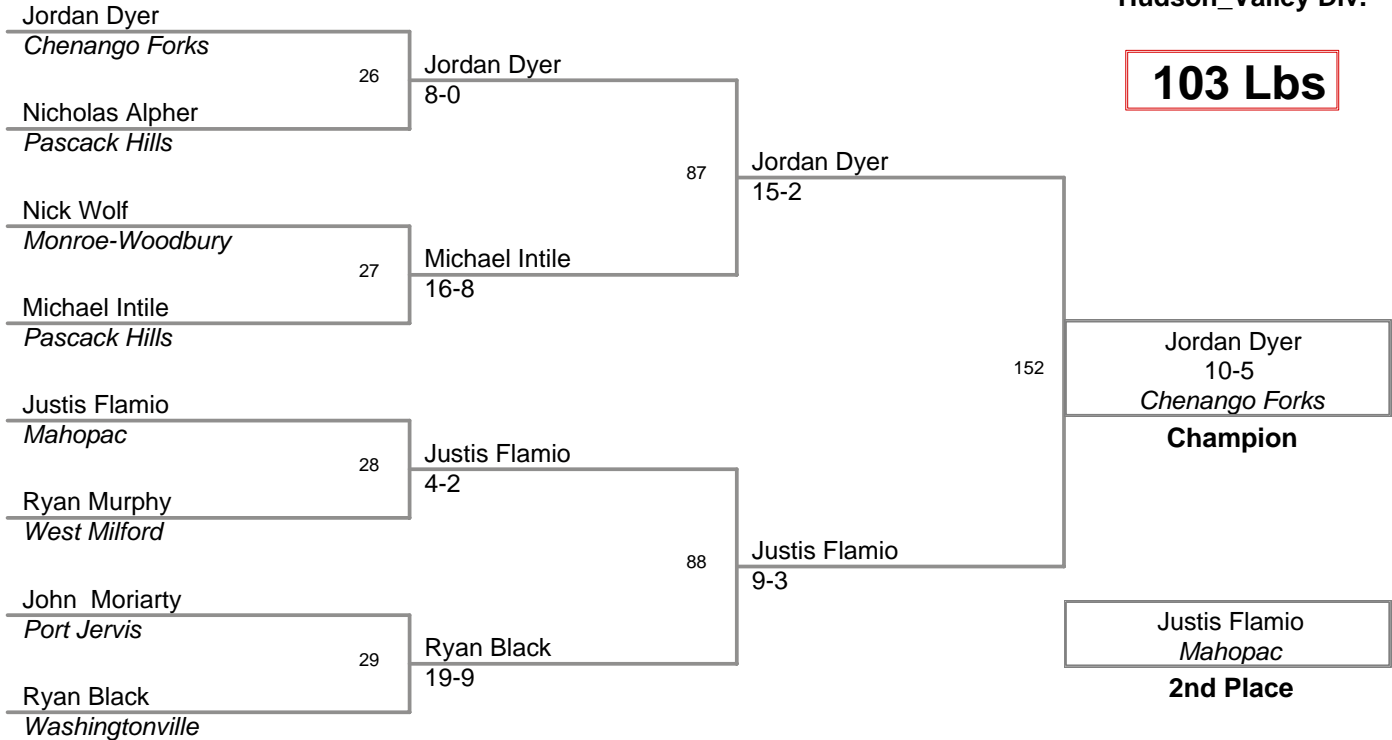

Hudson_Valley Div.

96 Lbs

Hudson_Valley Div.

103 Lbs

Hudson_Valley Div.

112 Lbs

119 Lbs

Hudson_Valley Div.

125 Lbs

130 Lbs

135 Lbs

140 Lbs

Hudson_Valley Div.

145 Lbs

152 Lbs

160 Lbs

Hudson_Valley Div.

171 Lbs

Hudson_Valley Div.

189 Lbs